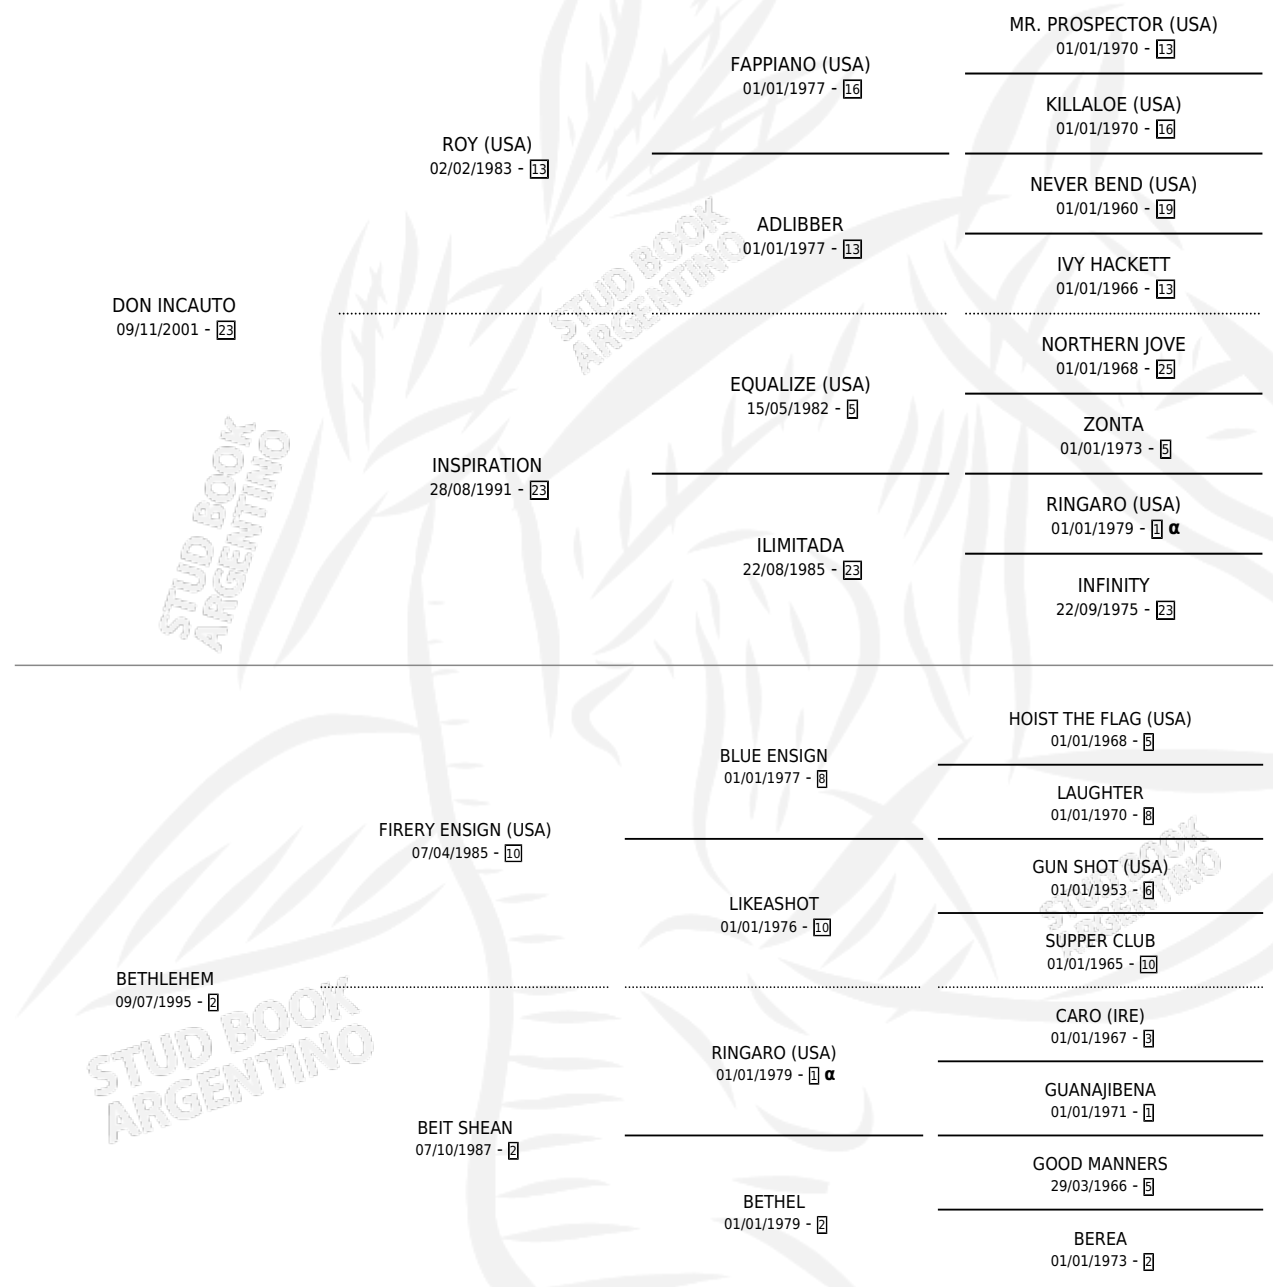

SEÑOR BET

por **DON INCAUTO** y **BETHLEHEM** por **FIRERY ENSIGN**
(USA)

Argentina · Macho · Tordillo · SP · 20/07/2009
Familia 2-u · Volumen 40

ESTADO

TIPIFICACIÓN SANGUÍNEA	X
TIPIFICACIÓN POR ADN	✓
PASAPORTE	✓
IDENTIFICACIÓN POR MICROCHIP	✓
REPRODUCTOR	X

Lugar de nacimiento: Vadarkblar
Criador: Vadarkblar

PEDIGREE

INBREEDING : α

CAMPAÑA

Solo carreras oficiales de Argentina

POR EDAD

EDAD	CC	1°	2°	3°	4°	5°	NP	CLC	CLG	CLCG1	CLGG1	IMPORTE	GANANCIA / CC
2 AÑOS	2	0	0	0	0	0	2	0	0	0	0	\$0	\$0
3 AÑOS	2	0	0	0	0	0	2	0	0	0	0	\$0	\$0
TOTALES	4	0	0	0	0	0	4	0	0	0	0	\$0	\$0
%		0.0%	0.0%	0.0%	0.0%	0.0%	100%	0.0%	0.0%	0.0%	0.0%		