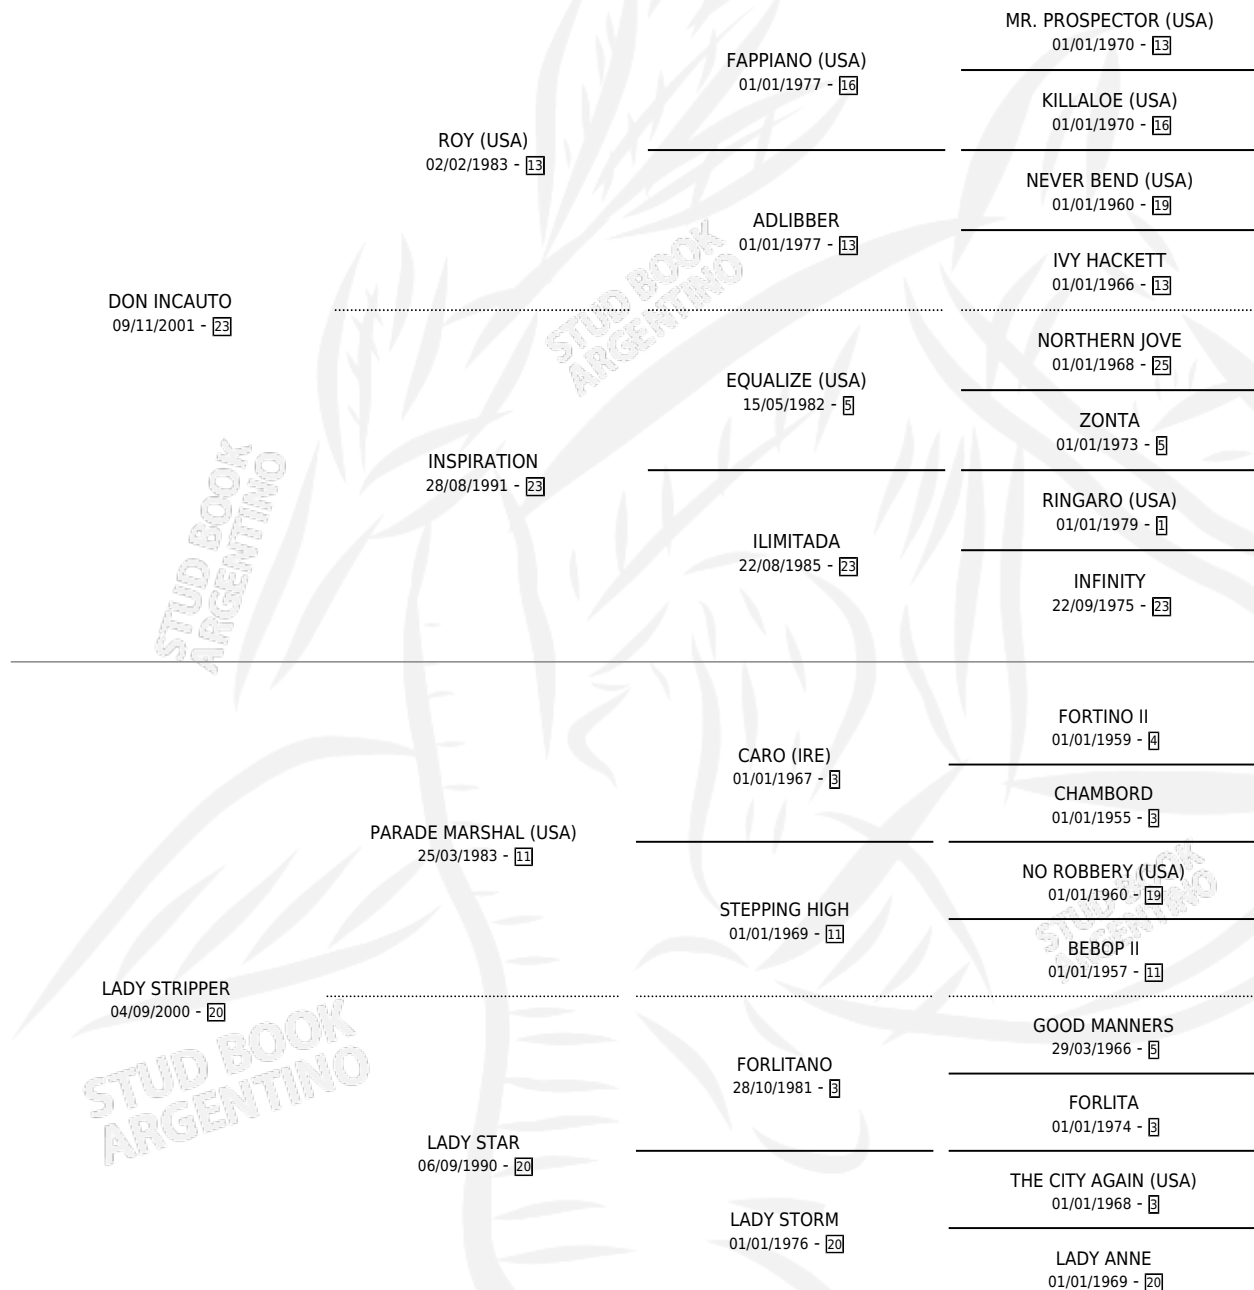

SEÑOR STRIPPER

por DON INCAUTO y LADY STRIPPER por PARADE MARSHAL (USA)

Argentina · Macho · Tordillo · SP · 21/07/2009
Familia 20-d · Volumen 40

ESTADO

TIPIFICACIÓN SANGUÍNEA	X
TIPIFICACIÓN POR ADN	✓
PASAPORTE	✓
IDENTIFICACIÓN POR MICROCHIP	✓
REPRODUCTOR	X

Lugar de nacimiento: Vadarkblar
Criador: Vadarkblar

PEDIGREE

CAMPAÑA

Solo carreras oficiales de Argentina

POR EDAD

EDAD	CC	1°	2°	3°	4°	5°	NP	CLC	CLG	CLCG1	CLGG1	IMPORTE	GANANCIA / CC
4 AÑOS	6	0	0	0	0	0	6	0	0	0	0	\$0	\$0
TOTALES	6	0	0	0	0	0	6	0	0	0	0	\$0	\$0
%		0.0%	0.0%	0.0%	0.0%	0.0%	100%	0.0%	0.0%	0.0%	0.0%		