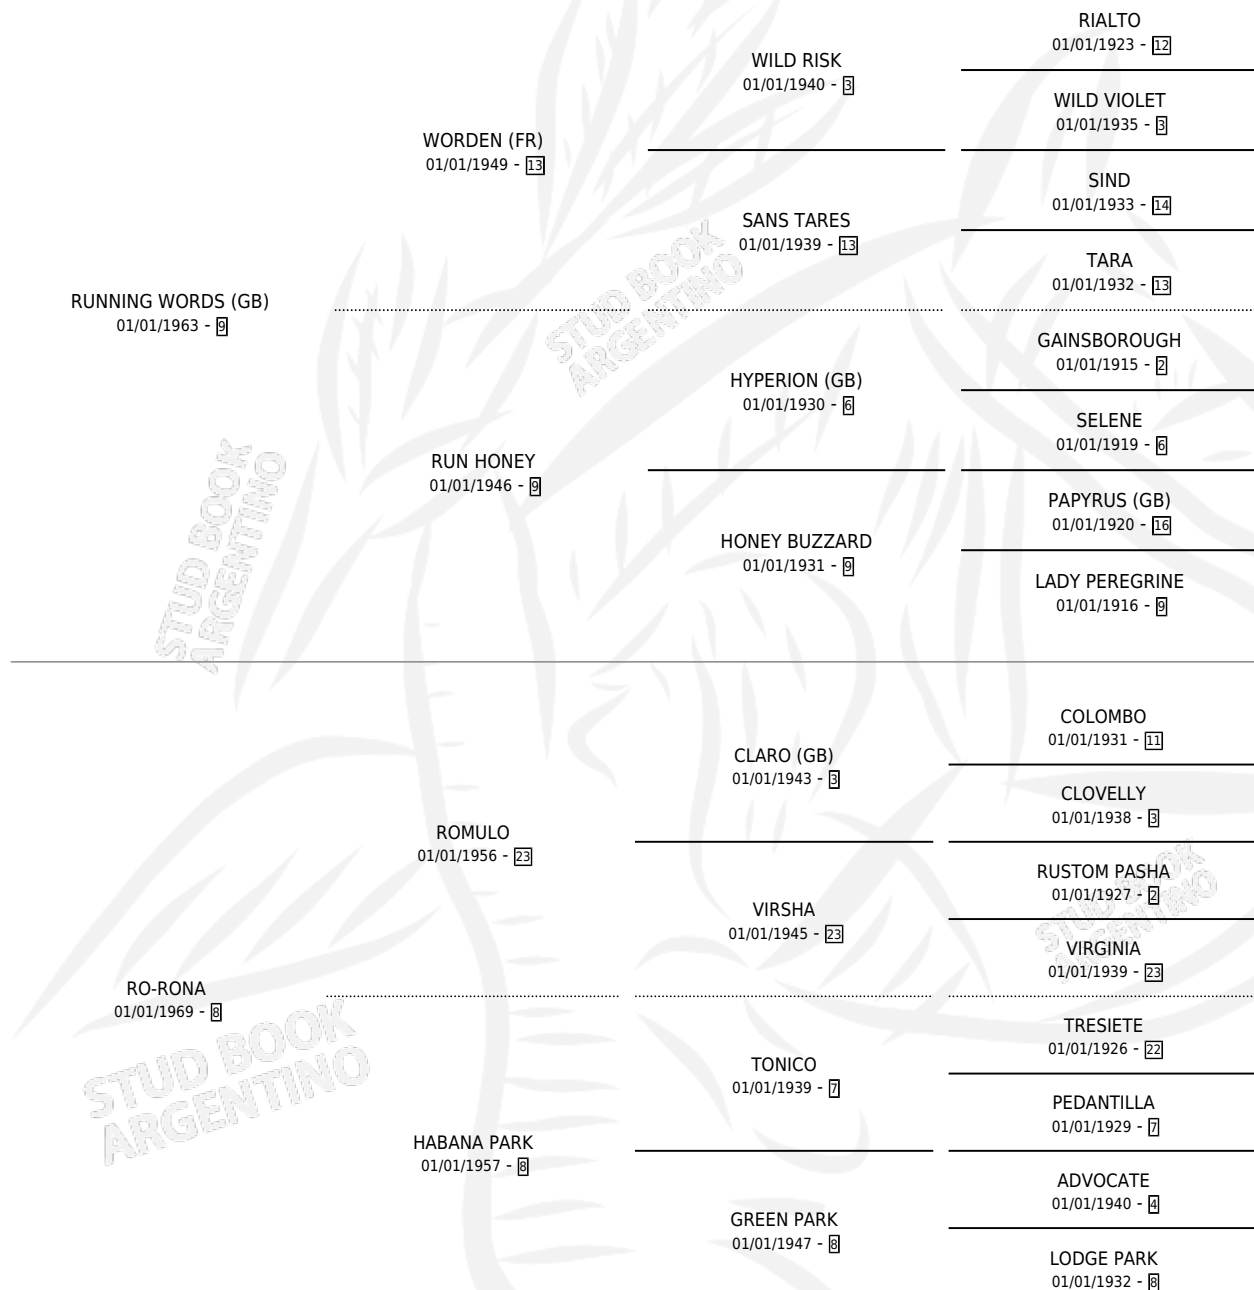

RU-RONA

por **RUNNING WORDS (GB)** y **RO-RONA** por **ROMULO**

Argentina · Hembra · Alazan · SP · 01/01/1975
Familia 8-c · Volumen 29

ESTADO

TIPIFICACIÓN SANGUÍNEA	X
TIPIFICACIÓN POR ADN	X
PASAPORTE	X
IDENTIFICACIÓN POR MICROCHIP	X
REPRODUCTOR	✓

Lugar de nacimiento: Campo particular

Criador: Sin dato

~

HIJOS

	MACHOS	HEMBRAS
5 NACIERON	4	1
4 CORRIERON	3	1
4 GANARON	3	1

1	1	0
GANADORES CL	GANADORES GR	GANADORES G1

PEDIGREE

CAMPAÑA

Solo carreras oficiales de Argentina

POR EDAD

EDAD	CC	1°	2°	3°	4°	5°	NP	CLC	CLG	CLCG1	CLGG1	IMPORTE	GANANCIA / CC
5 AÑOS	2	2	0	0	0	0	0	0	0	0	0	\$0	\$0
TOTALES	2	2	0	0	0	0	0	0	0	0	0	\$0	\$0
%		100%	0.0%	0.0%	0.0%	0.0%	0.0%	0.0%	0.0%	0.0%	0.0%		