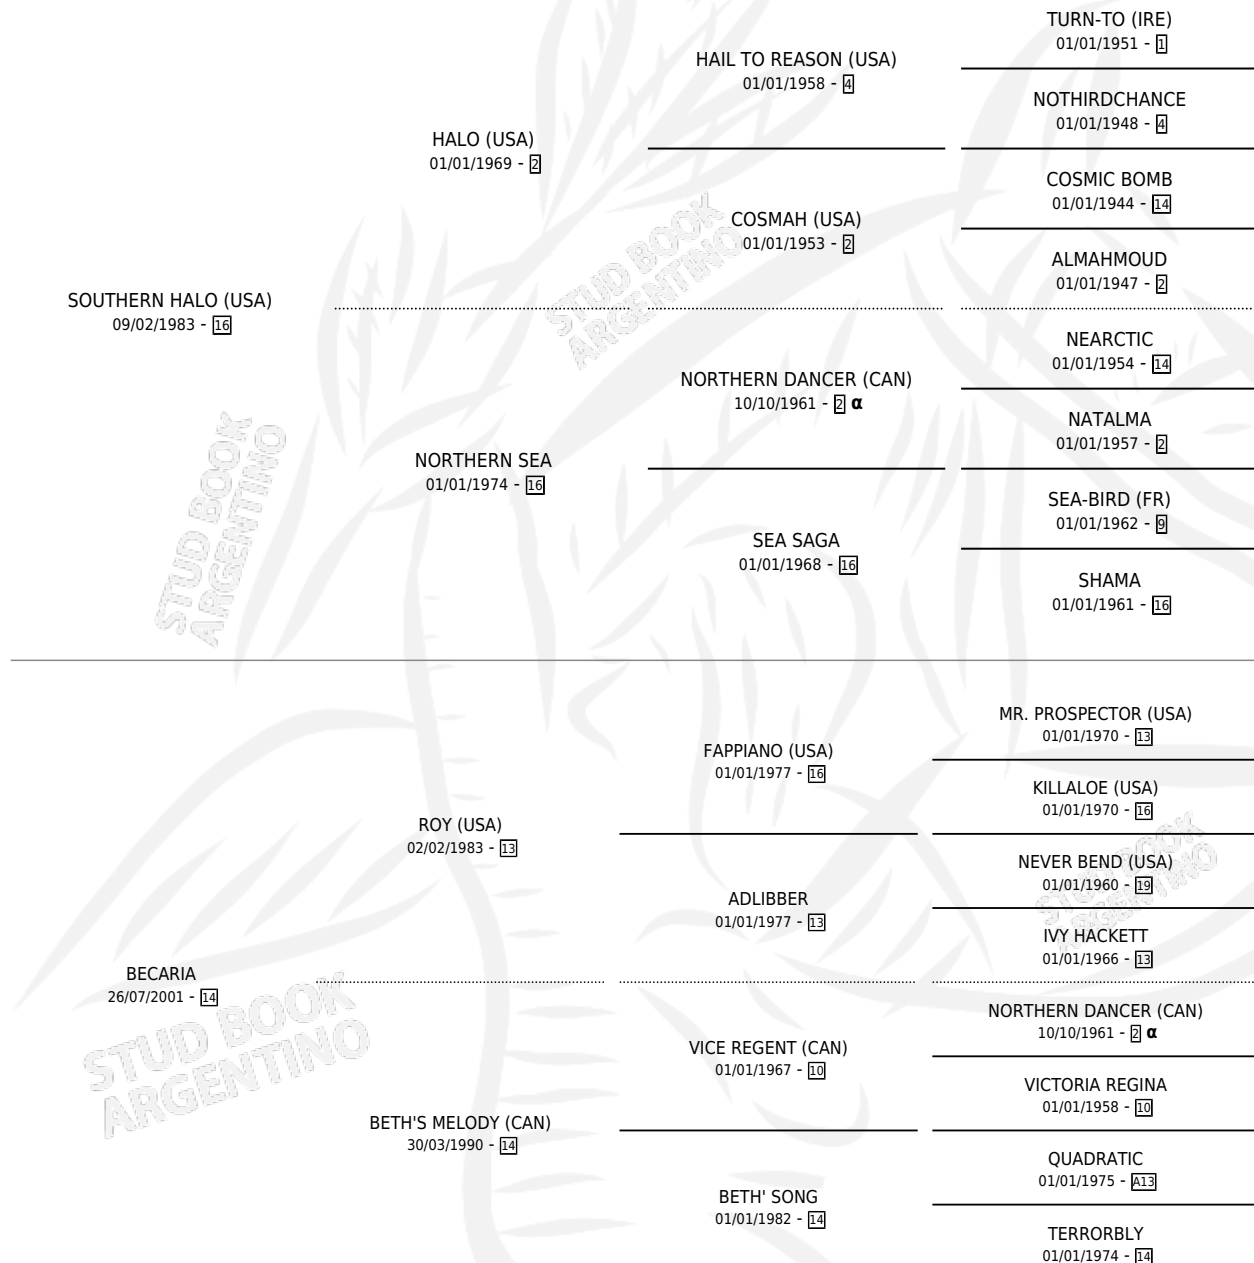

BARAHONA

por SOUTHERN HALO (USA) y BECARIA por ROY (USA)

Argentina · Hembra · Zaino · SP · 31/07/2009
Familia 14-e · Volumen 40

ESTADO

TIPIFICACIÓN SANGUÍNEA	X
TIPIFICACIÓN POR ADN	✓
PASAPORTE	✓
IDENTIFICACIÓN POR MICROCHIP	✓
REPRODUCTOR	✓

Lugar de nacimiento: Vacacion

Criador: Vacacion

~

HIJOS

	MACHOS	HEMBRAS
10 NACIERON	4	6
5 CORRIERON	2	3
4 GANARON	2	2

0 GANADORES CL   **0** GANADORES GR   **0** GANADORES G1

PEDIGREE

INBREEDING : α