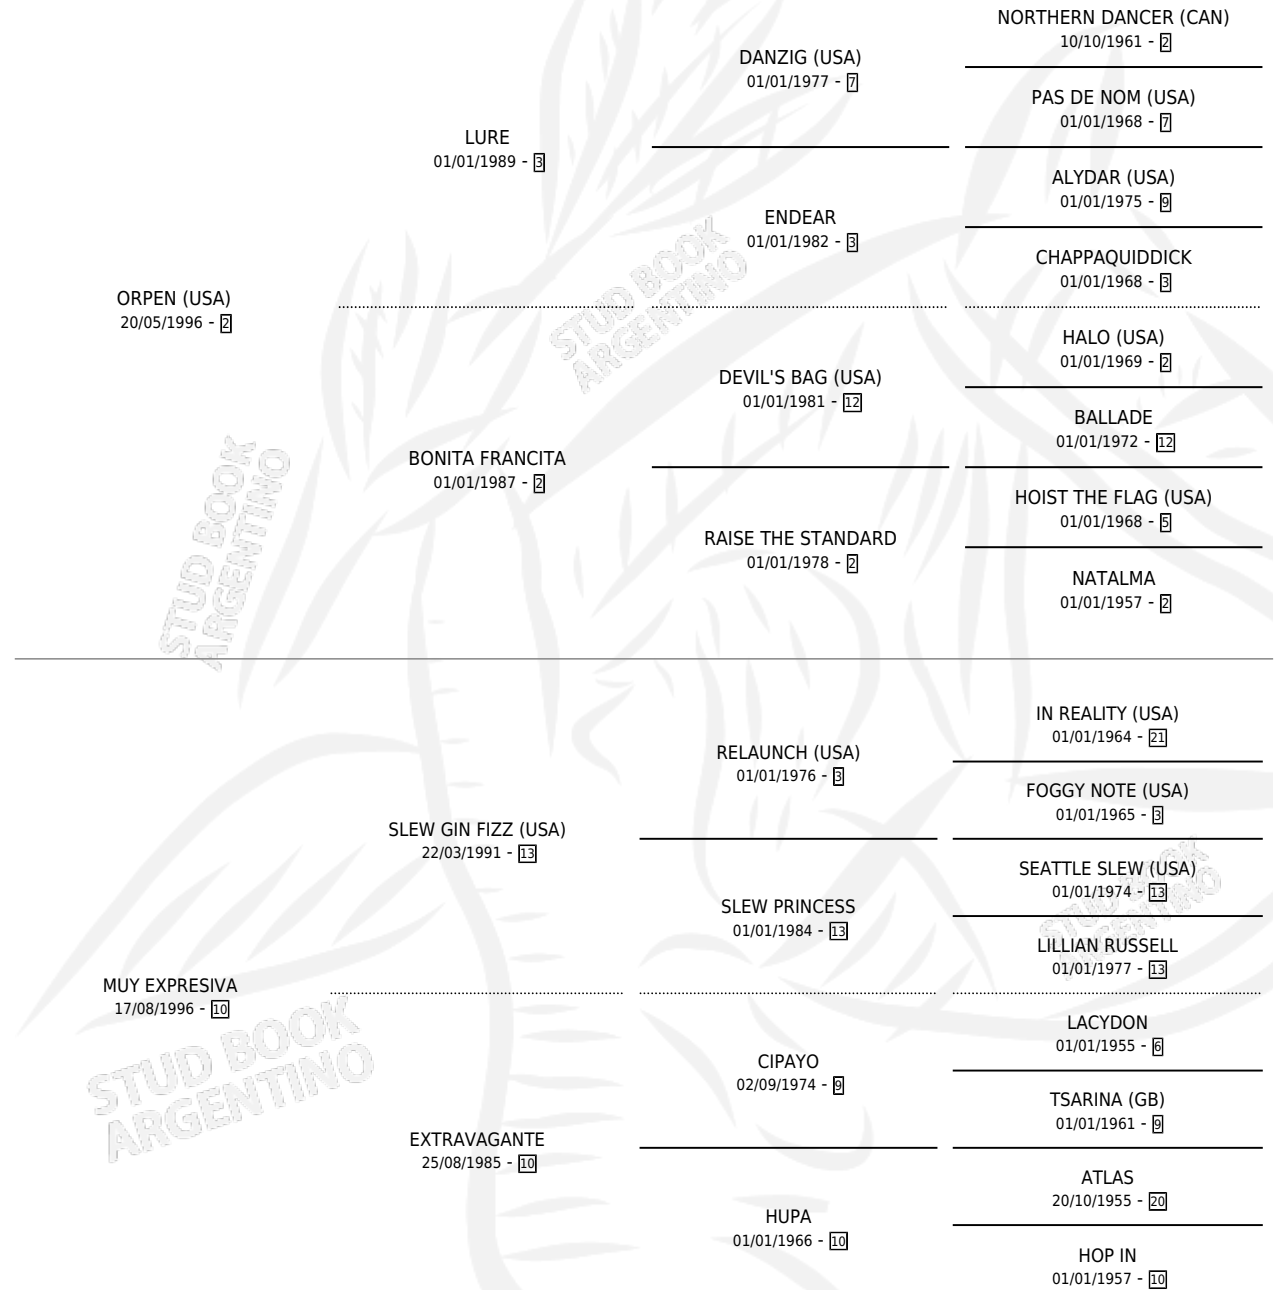

MUY EXPRESO

por **ORPEN (USA)** y **MUY EXPRESIVA** por **SLEW GIN FIZZ (USA)**

Argentina · Macho · Zaino · SP · 25/07/2009
Familia 10-a · Volumen 40

ESTADO

TIPIFICACIÓN SANGUÍNEA	X
TIPIFICACIÓN POR ADN	✓
PASAPORTE	✓
IDENTIFICACIÓN POR MICROCHIP	✓
REPRODUCTOR	X

Lugar de nacimiento: La Numancia
Criador: Graells Nelson Antonio

PEDIGREE

CAMPAÑA

Solo carreras oficiales de Argentina

POR EDAD

EDAD	CC	1°	2°	3°	4°	5°	NP	CLC	CLG	CLCG1	CLGG1	IMPORTE	GANANCIA / CC
4 AÑOS	2	1	0	0	0	0	1	0	0	0	0	\$36,750	\$18,375
5 AÑOS	2	0	0	0	0	1	1	0	0	0	0	\$0	\$0
TOTALES	4	1	0	0	0	1	2	0	0	0	0	\$36,750	\$9,188
%		25.0%	0.0%	0.0%	0.0%	25.0%	50.0%	0.0%	0.0%	0.0%	0.0%		