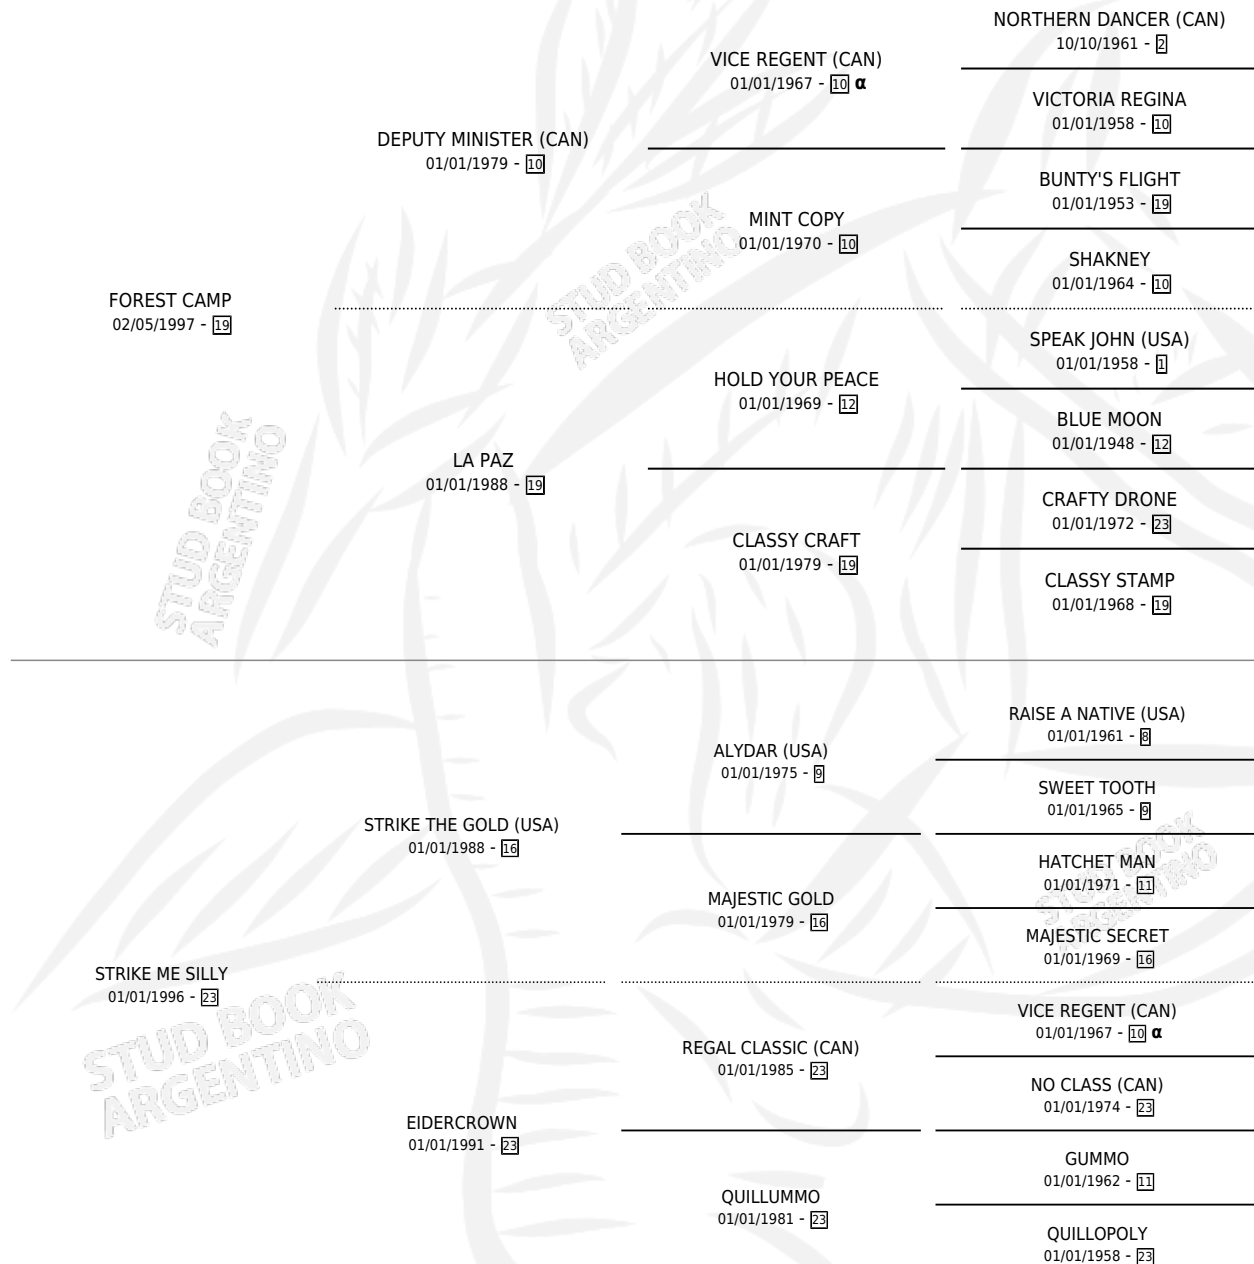

MUY REFINADA (USA)

por FOREST CAMP y STRIKE ME SILLY por STRIKE THE GOLD (USA)

Estados Unidos · Hembra · Alazan · SP · 17/03/2007
Familia 23-b · Volumen web

ESTADO

TIPIFICACIÓN SANGUÍNEA	X
TIPIFICACIÓN POR ADN	✓
PASAPORTE	✓
IDENTIFICACIÓN POR MICROCHIP	✓
REPRODUCTOR	✓

Lugar de nacimiento: Estados Unidos

Criador: Extranjero

PEDIGREE

INBREEDING : α

EXPORTACIÓN / IMPORTACIÓN

FECHA	MOVIMIENTO	PAÍS
20/08/2009	IMPORTADO	ESTADOS UNIDOS

~

CAMPAÑA

Solo carreras oficiales de Argentina

POR EDAD

EDAD	CC	1°	2°	3°	4°	5°	NP	CLC	CLG	CLCG1	CLGG1	IMPORTE	GANANCIA / CC
4 AÑOS	2	1	0	0	1	0	0	0	0	0	0	\$29,150	\$14,575
TOTALES	2	1	0	0	1	0	0	0	0	0	0	\$29,150	\$14,575
%		50.0%	0.0%	0.0%	50.0%	0.0%	0.0%	0.0%	0.0%	0.0%	0.0%		

Ganadora en La Plata - \$29,150, a los 4 años.

POR DISTANCIA

HIPODROMO	CC	1°	2°	3°	4°	5°	NP	CLC	CLG	CLCG1	CLGG1	IMPORTE
LA PLATA	2	1	0	0	1	0	0	0	0	0	0	\$29,150
1200 MTS	2	1	0	0	1	0	0	0	0	0	0	\$29,150

POR PISTA