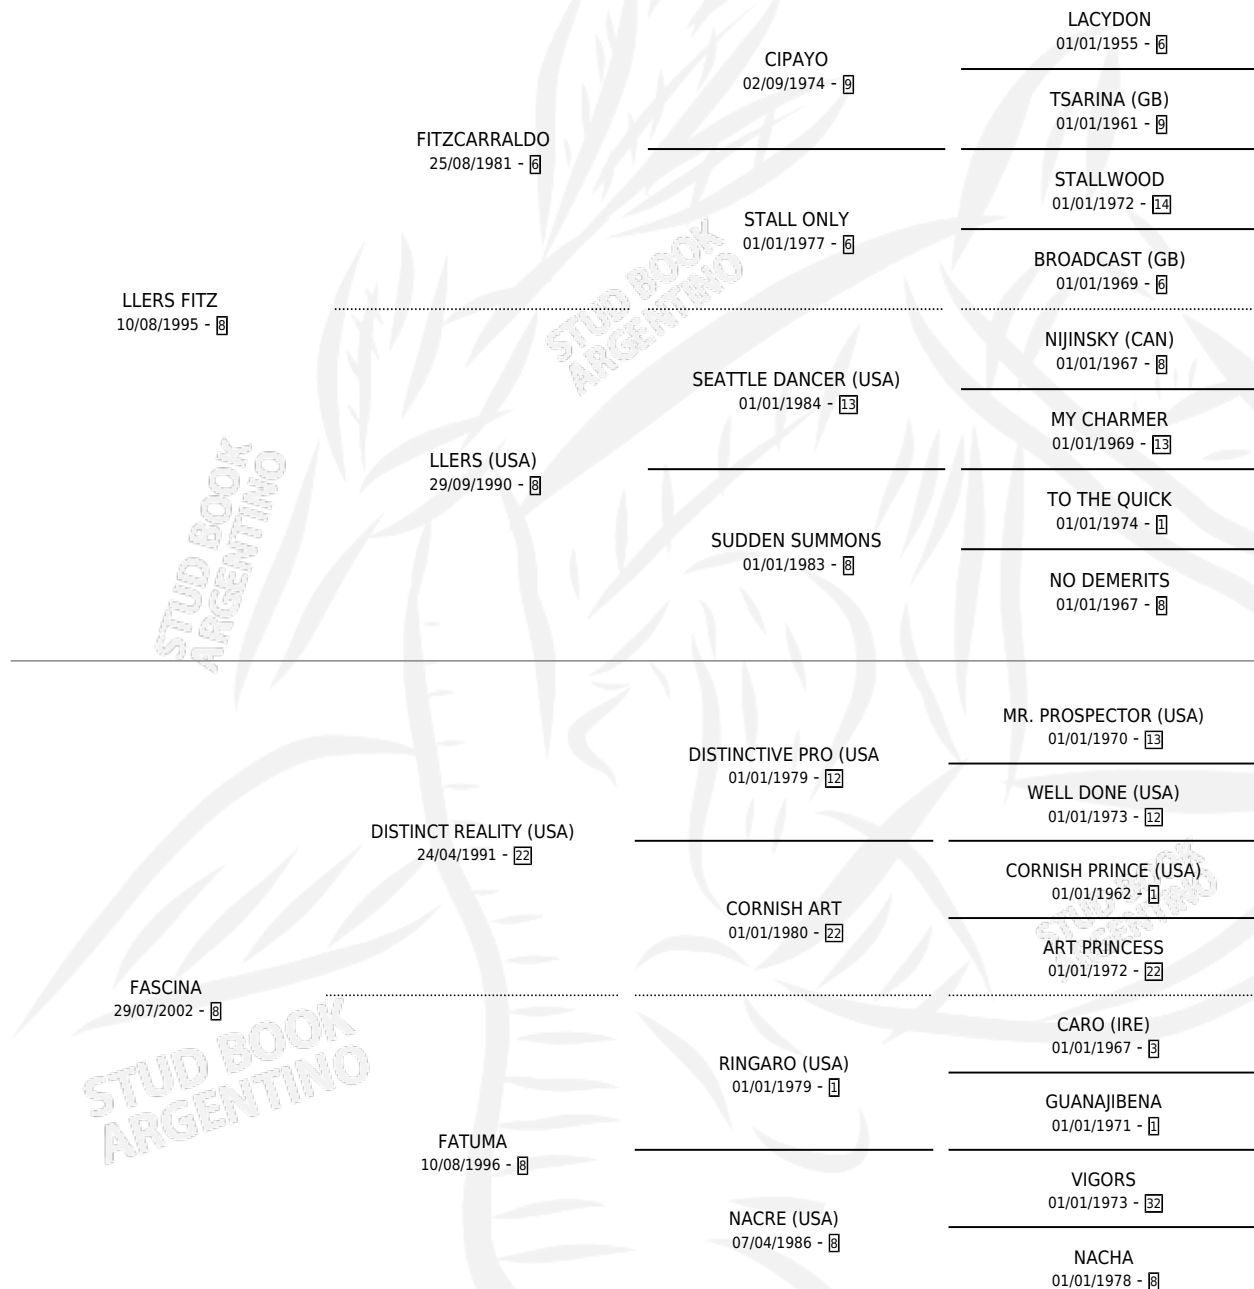

DISTINCT FITZ

por **LLERS FITZ** y **FASCINA** por **DISTINCT REALITY (USA)**

Argentina · Hembra · Zaino · SP · 11/08/2009
Familia 8-f · Volumen 40

ESTADO

TIPIFICACIÓN SANGUÍNEA	X
TIPIFICACIÓN POR ADN	✓
PASAPORTE	✓
IDENTIFICACIÓN POR MICROCHIP	✓
REPRODUCTOR	X

Lugar de nacimiento: La Carolina
Criador: Sin dato

PEDIGREE

CAMPAÑA

Solo carreras oficiales de Argentina

POR EDAD

EDAD	CC	1°	2°	3°	4°	5°	NP	CLC	CLG	CLCG1	CLGG1	IMPORTE	GANANCIA / CC
3 AÑOS	2	0	0	0	0	0	2	0	0	0	0	\$0	\$0
TOTALES	2	0	0	0	0	0	2	0	0	0	0	\$0	\$0
%		0.0%	0.0%	0.0%	0.0%	0.0%	100%	0.0%	0.0%	0.0%	0.0%		