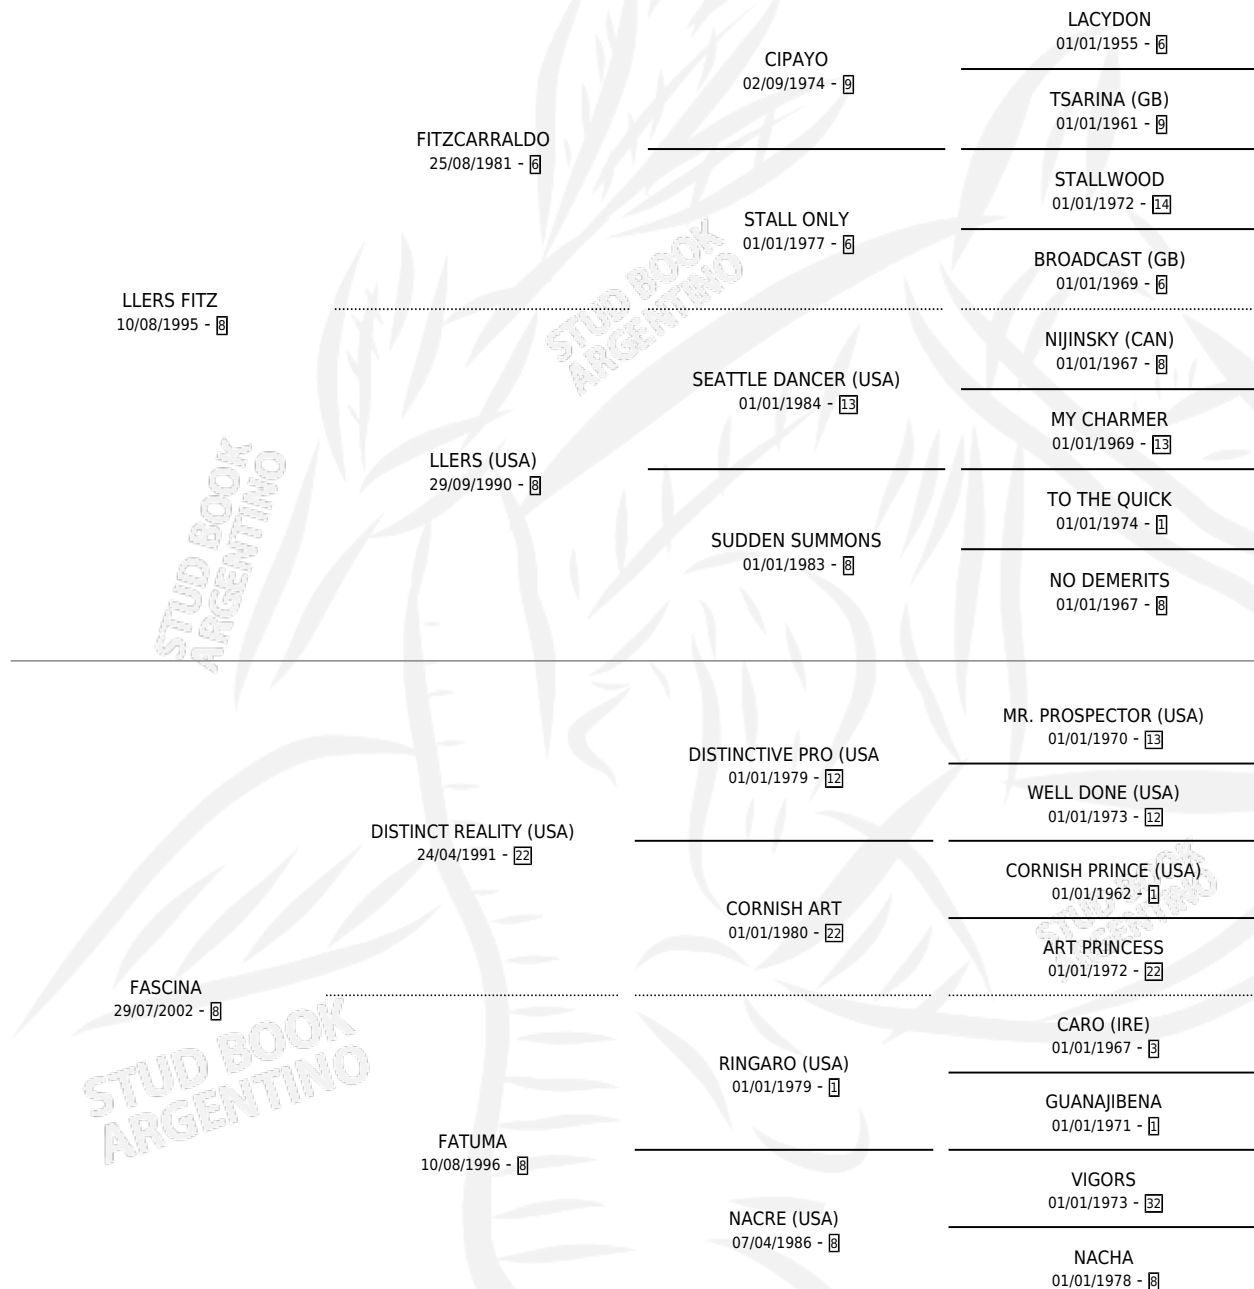

# DISTINCT FITZ

por **LLERS FITZ** y **FASCINA** por **DISTINCT REALITY (USA)**

Argentina · Hembra · Zaino · SP · 11/08/2009  
Familia 8-f · Volumen 40

## ESTADO

TIPIFICACIÓN SANGUÍNEA	X
TIPIFICACIÓN POR ADN	✓
PASAPORTE	✓
IDENTIFICACIÓN POR MICROCHIP	✓
REPRODUCTOR	X

**Lugar de nacimiento:** La Carolina  
**Criador:** Sin dato