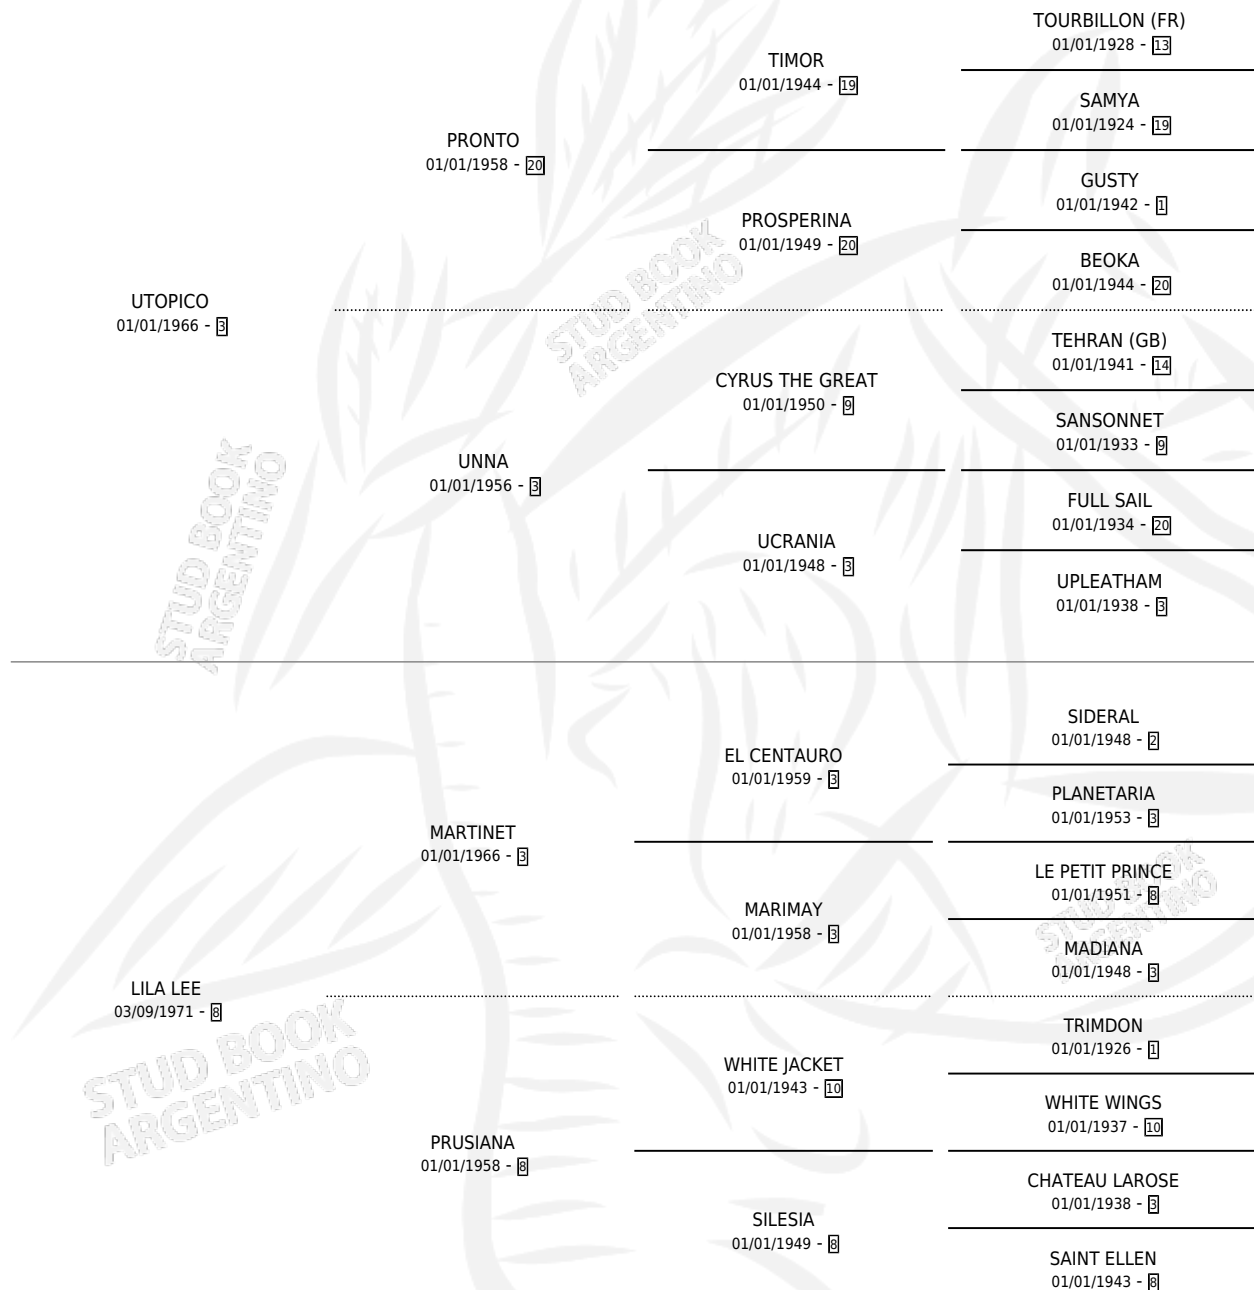

LAPIDUS

por UTOPICO y LILA LEE por MARTINET

Argentina · Macho · Zaino Colorado · SP · 04/11/1975
Familia 8-g · Volumen 29

ESTADO

TIPIFICACIÓN SANGUÍNEA	X
TIPIFICACIÓN POR ADN	X
PASAPORTE	X
IDENTIFICACIÓN POR MICROCHIP	X
REPRODUCTOR	X

Lugar de nacimiento: Campo particular

Criador: Sin dato

PEDIGREE

CAMPAÑA

Solo carreras oficiales de Argentina

POR EDAD

EDAD	CC	1°	2°	3°	4°	5°	NP	CLC	CLG	CLCG1	CLGG1	IMPORTE	GANANCIA / CC
5 AÑOS	3	3	0	0	0	0	0	0	0	0	0	\$0	\$0
TOTALES	3	3	0	0	0	0	0	0	0	0	0	\$0	\$0
%		100%	0.0%	0.0%	0.0%	0.0%	0.0%	0.0%	0.0%	0.0%	0.0%		