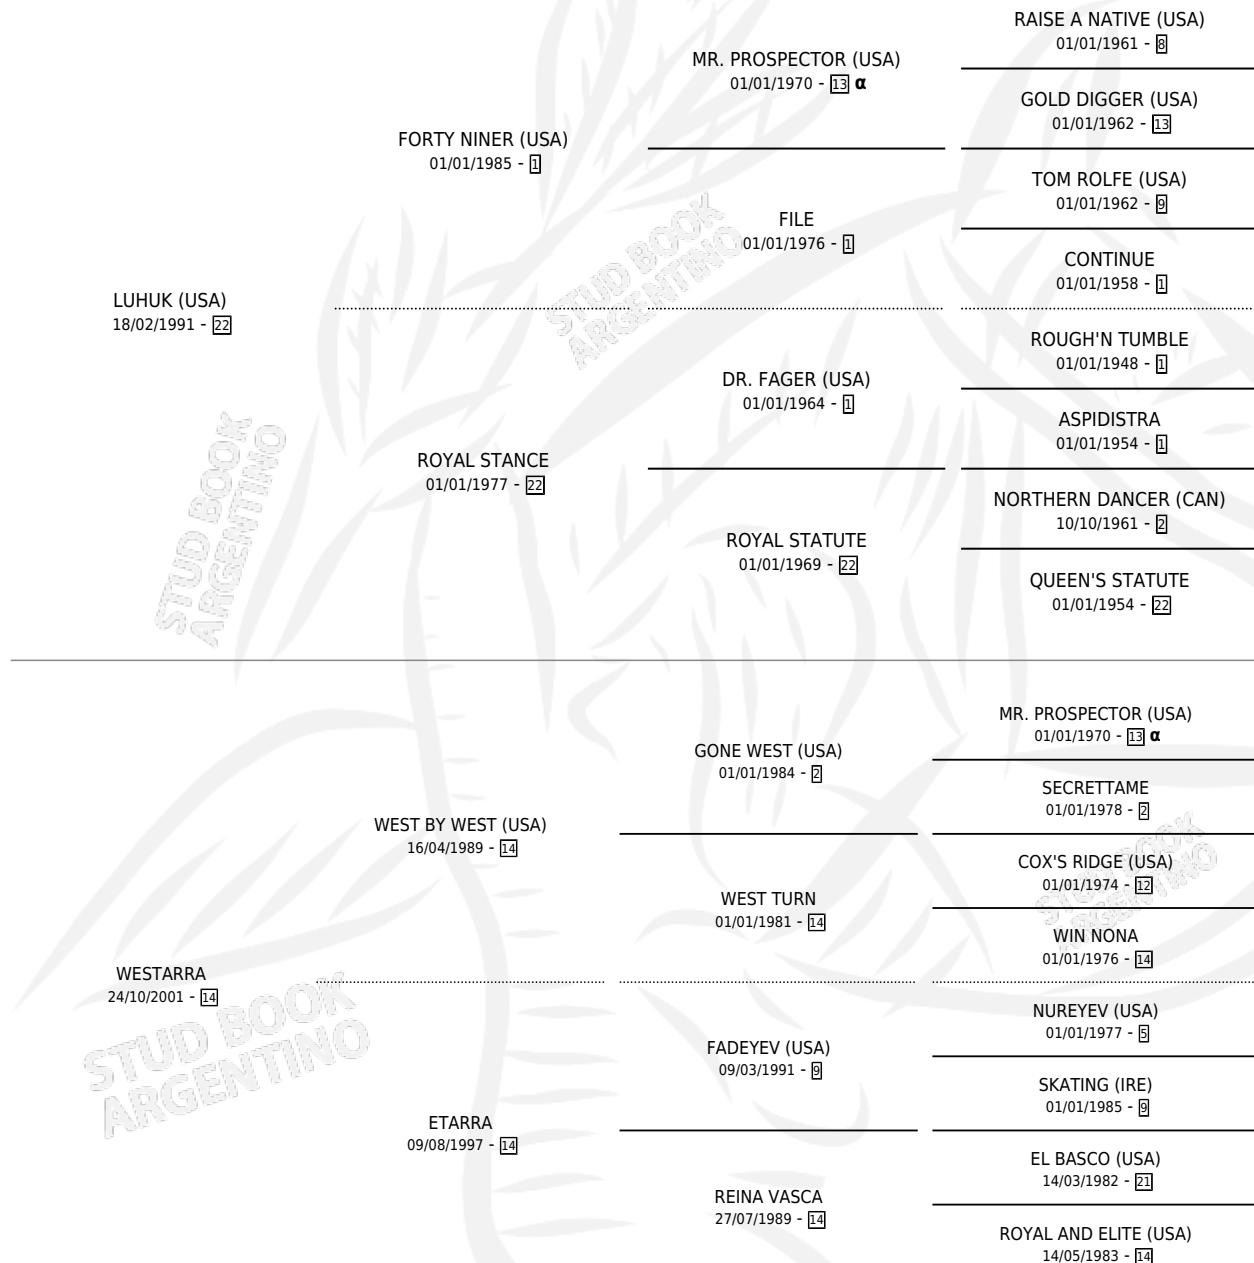

LA AUTORA

por LUHUK (USA) y WESTARRA por WEST BY WEST (USA)

Argentina · Hembra · Alazan · SP · 27/07/2009
Familia 14-b · Volumen 40

ESTADO

TIPIFICACIÓN SANGUÍNEA	X
TIPIFICACIÓN POR ADN	✓
PASAPORTE	✓
IDENTIFICACIÓN POR MICROCHIP	✓
REPRODUCTOR	✓

Lugar de nacimiento: La Quebrada
Criador: Green And Black

~

HIJOS

	MACHOS	HEMBRAS
2 NACIERON	1	1
1 CORRIERON	0	1

SIN ACTUACIONES

PEDIGREE

INBREEDING : α

CAMPAÑA

Solo carreras oficiales de Argentina

POR EDAD

EDAD	CC	1°	2°	3°	4°	5°	NP	CLC	CLG	CLCG1	CLGG1	IMPORTE	GANANCIA / CC
4 AÑOS	5	1	0	2	2	0	0	0	0	0	0	\$77,600	\$15,520
5 AÑOS	8	2	2	1	1	1	1	0	0	0	0	\$134,050	\$16,756
6 AÑOS	4	0	0	0	0	0	4	0	0	0	0	\$0	\$0
TOTALES	17	3	2	3	3	1	5	0	0	0	0	\$211,650	\$12,450
%		17.6%	11.8%	17.6%	17.6%	5.9%	29.4%	0.0%	0.0%	0.0%	0.0%		

Ganadora de 3 carreras en Palermo y La Plata - \$211,650, a los 4 y 5 años.

POR DISTANCIA

HIPODROMO	CC	1°	2°	3°	4°	5°	NP	CLC	CLG	CLCG1	CLGG1	IMPORTE
PALERMO	10	1	0	2	2	1	4	0	0	0	0	\$78,100
1200 MTS	6	1	0	1	1	0	3	0	0	0	0	\$64,200
1400 MTS	4	0	0	1	1	1	1	0	0	0	0	\$13,900
LA PLATA	5	2	1	0	1	0	1	0	0	0	0	\$116,800
1400 MTS	1	0	0	0	0	0	1	0	0	0	0	\$2,000
1200 MTS	4	2	1	0	1	0	0	0	0	0	0	\$114,800
SAN ISIDRO	2	0	1	1	0	0	0	0	0	0	0	\$16,750
1200 MTS	2	0	1	1	0	0	0	0	0	0	0	\$16,750