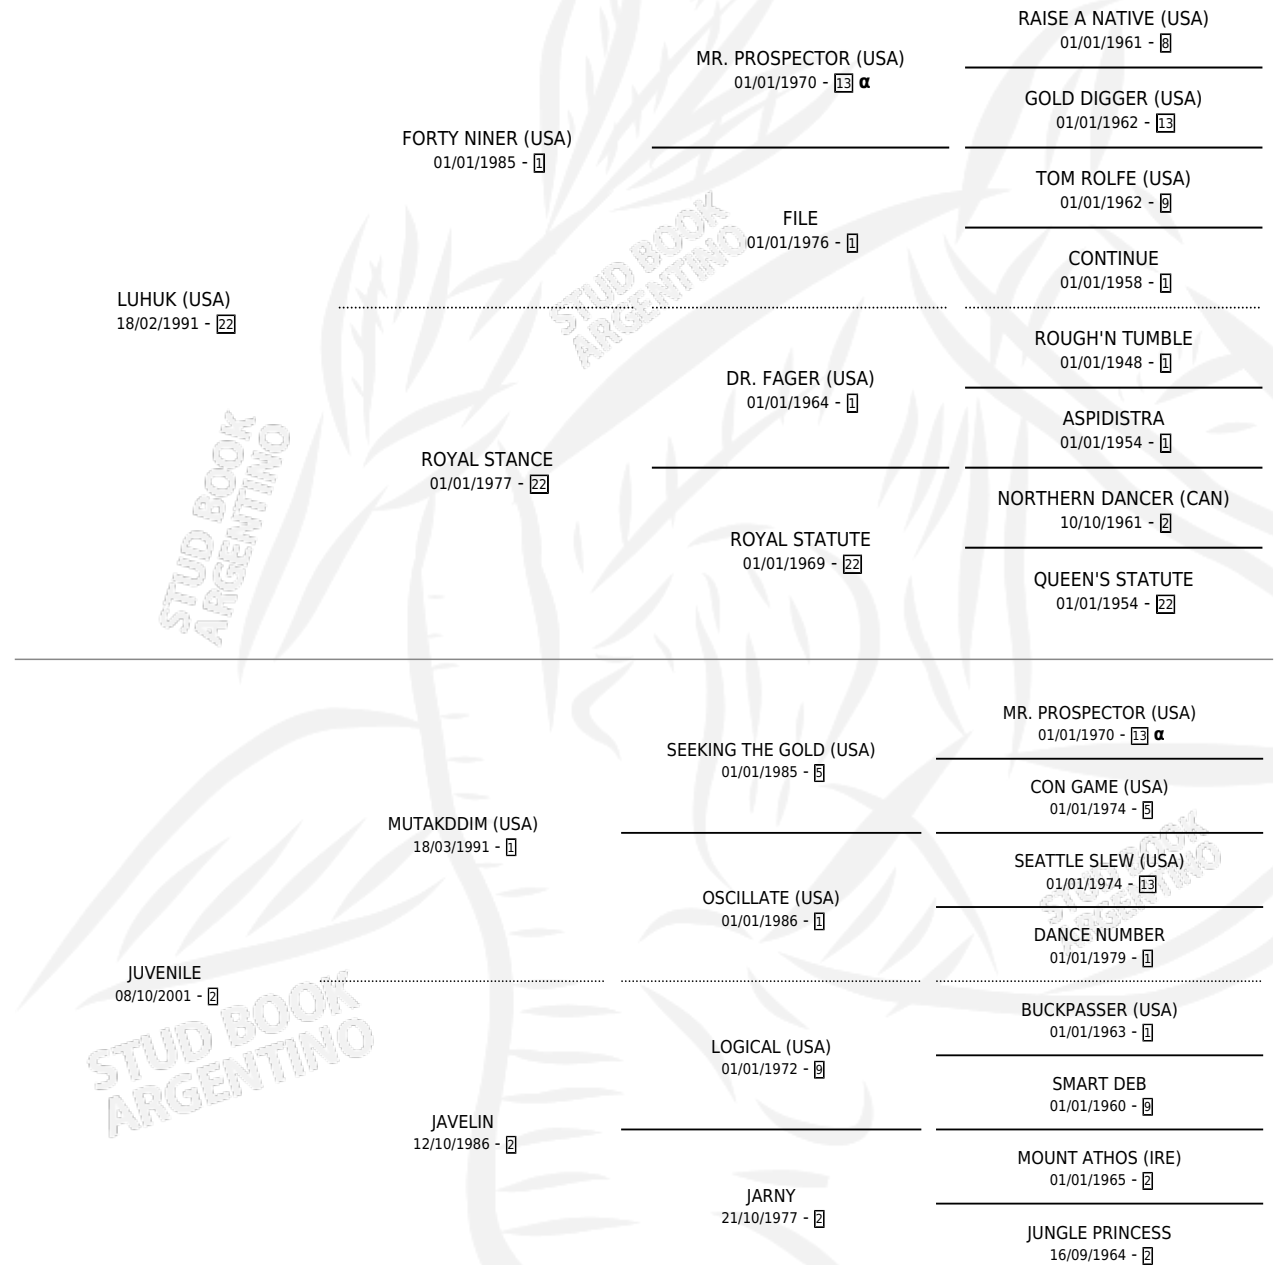

## ESTADO

TIPIFICACIÓN SANGUÍNEA	X
TIPIFICACIÓN POR ADN	✓
PASAPORTE	✓
IDENTIFICACIÓN POR MICROCHIP	✓
REPRODUCTOR	X

**Lugar de nacimiento:** Green And Black

**Criador:** Green And Black

## PEDIGREE

INBREEDING : α