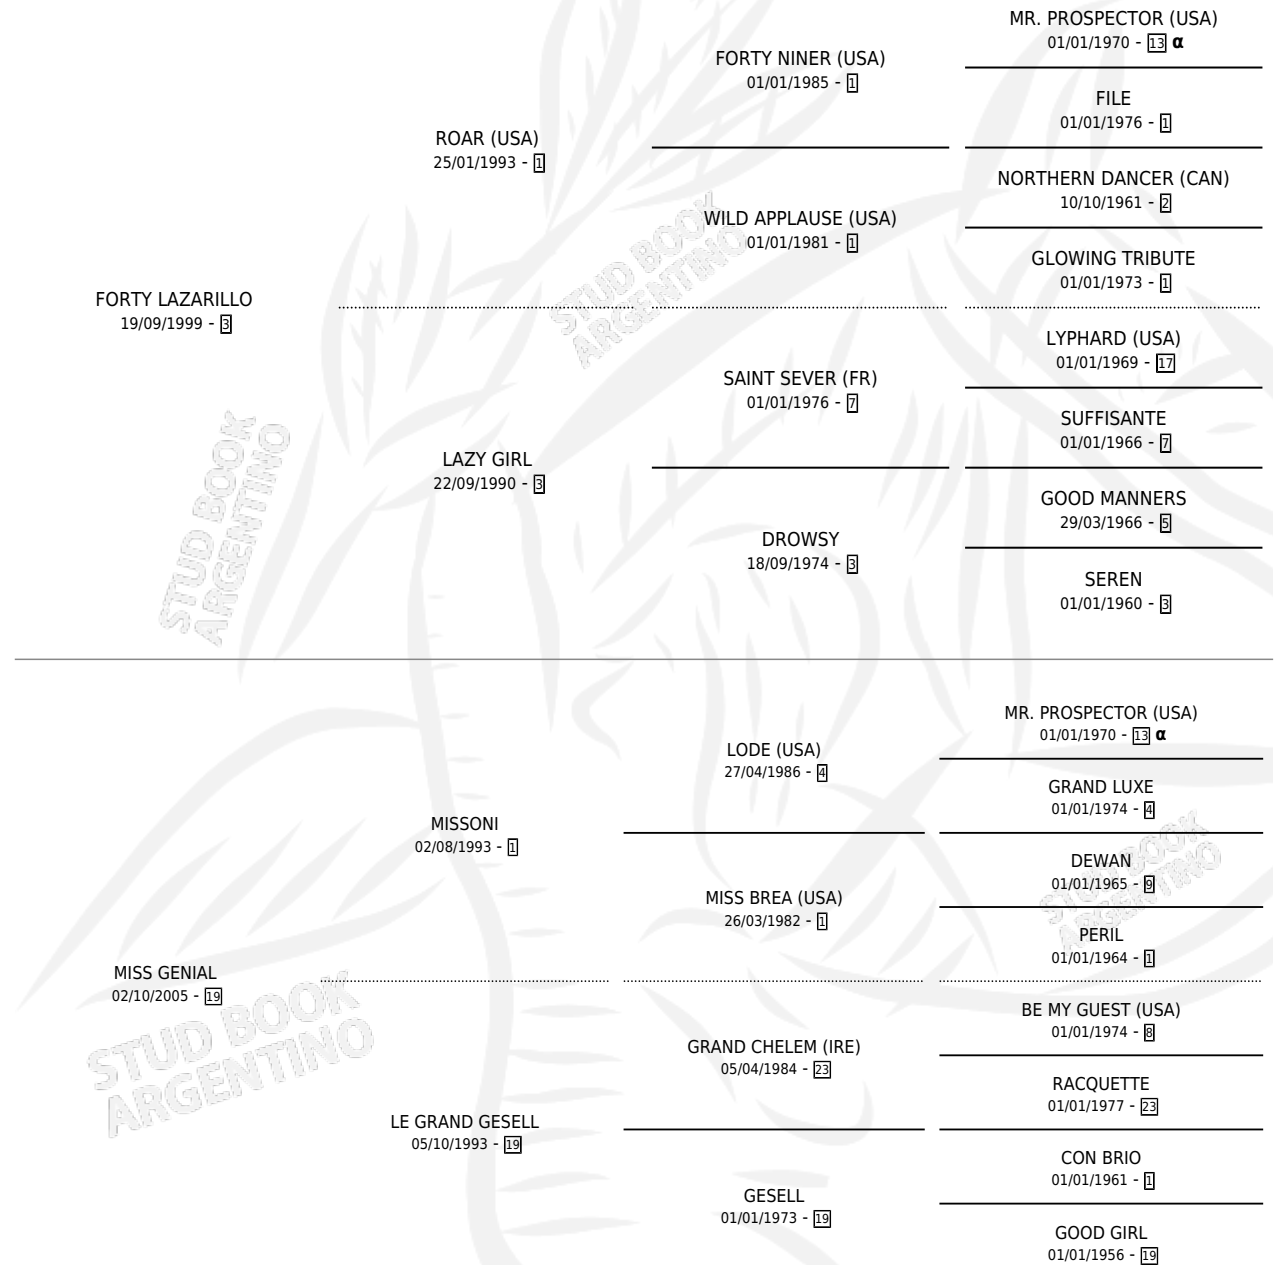

LA NAFTALINA

por FORTY LAZARILLO y MISS GENIAL por MISSONI

Argentina · Hembra · Alazan · SP · 21/07/2009
Familia 19-c · Volumen 40

ESTADO

TIPIFICACIÓN SANGUÍNEA	X
TIPIFICACIÓN POR ADN	✓
PASAPORTE	✓
IDENTIFICACIÓN POR MICROCHIP	✓
REPRODUCTOR	X

Lugar de nacimiento: Ranquel

Criador: Sin dato

PEDIGREE

INBREEDING : α

LA NAFTALINA

Datos oficiales del Stud Book Argentino

Documento generado el 12/06/2026

studbook.org.ar