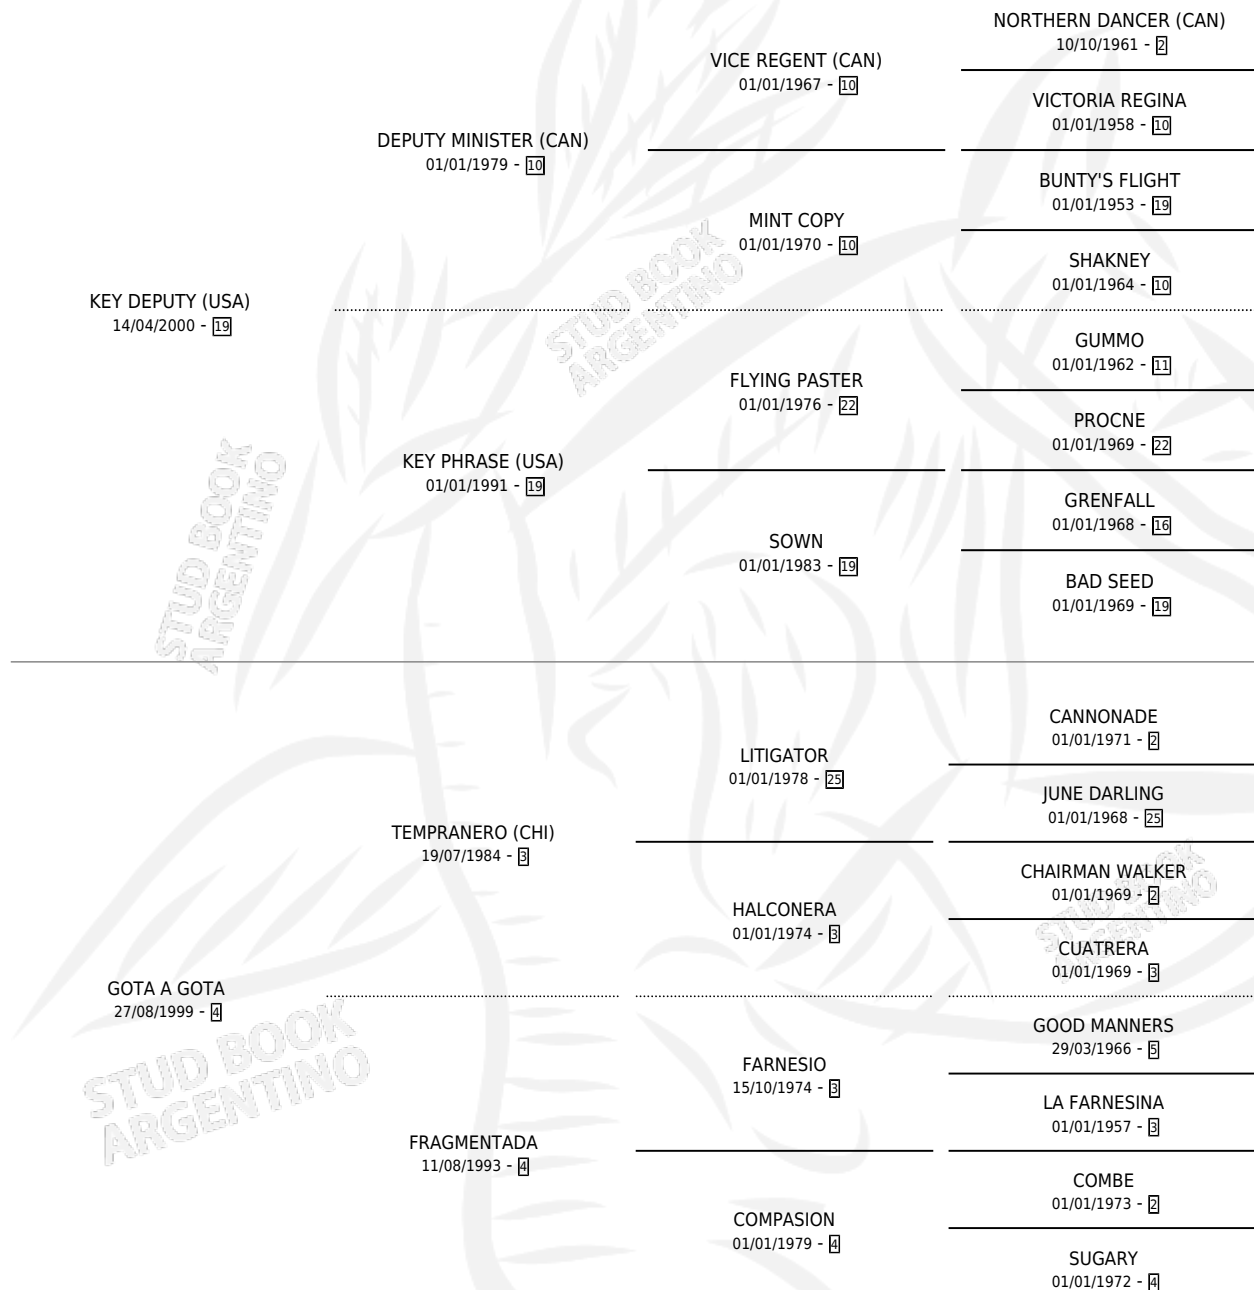

GARUA KEY

por **KEY DEPUTY (USA)** y **GOTA A GOTA** por **TEMPRANERO (CHI)**

Argentina · Hembra · Alazan · SP · 05/08/2009
Familia 4-p · Volumen 40

ESTADO

TIPIFICACIÓN SANGUÍNEA	X
TIPIFICACIÓN POR ADN	✓
PASAPORTE	✓
IDENTIFICACIÓN POR MICROCHIP	✓
REPRODUCTOR	✓

Lugar de nacimiento: El Alfalfar
Criador: El Alfalfar

~

HIJOS

	MACHOS	HEMBRAS
9 NACIERON	6	3
6 CORRIERON	4	2
5 GANARON	3	2

1	0	0
GANADORES CL	GANADORES GR	GANADORES G1

PEDIGREE