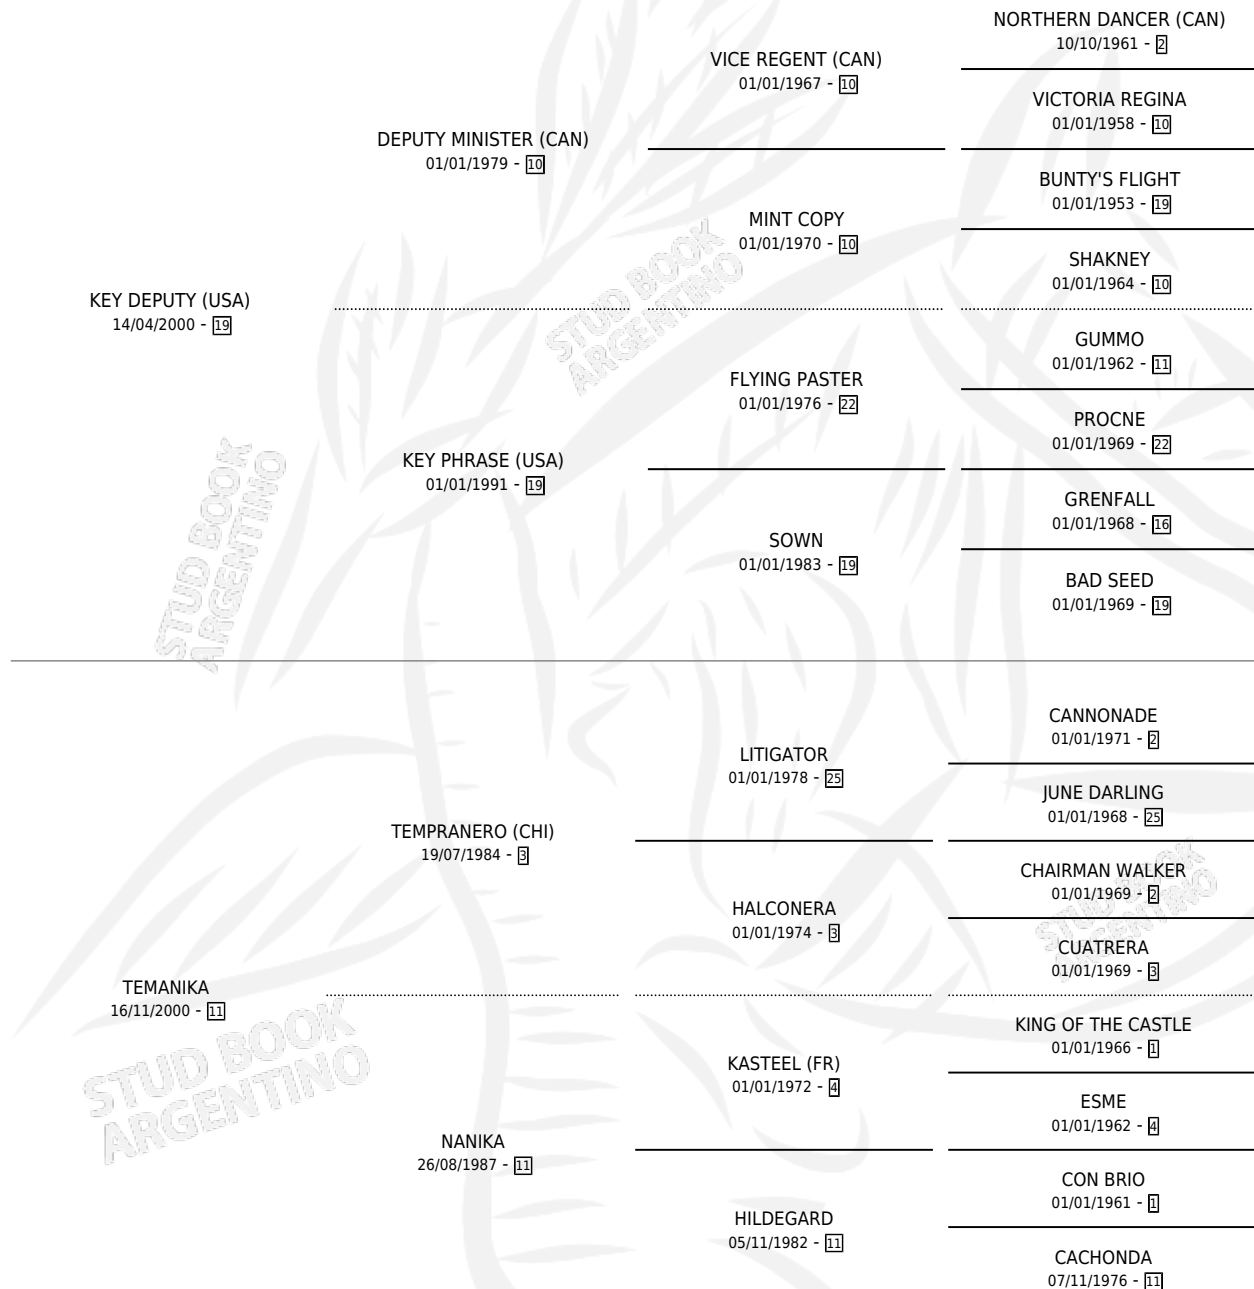

LA MANIJA KEY

por KEY DEPUTY (USA) y TEMANIKA por TEMPRANERO (CHI)

Argentina · Hembra · Zaino Doradillo · SP · 11/08/2009
Familia 11-g · Volumen 40

ESTADO

TIPIFICACIÓN SANGUÍNEA	X
TIPIFICACIÓN POR ADN	✓
PASAPORTE	✓
IDENTIFICACIÓN POR MICROCHIP	✓
REPRODUCTOR	✓

Lugar de nacimiento: El Alfalar

Criador: El Alfalar

PEDIGREE

CAMPAÑA

Solo carreras oficiales de Argentina

POR EDAD

EDAD	CC	1°	2°	3°	4°	5°	NP	CLC	CLG	CLCG1	CLGG1	IMPORTE	GANANCIA / CC
2 AÑOS	4	1	1	0	0	0	2	0	0	0	0	\$65,160	\$16,290
3 AÑOS	1	0	0	0	0	0	1	0	0	0	0	\$0	\$0
TOTALES	5	1	1	0	0	0	3	0	0	0	0	\$65,160	\$13,032
%		20.0%	20.0%	0.0%	0.0%	0.0%	60.0%	0.0%	0.0%	0.0%	0.0%		