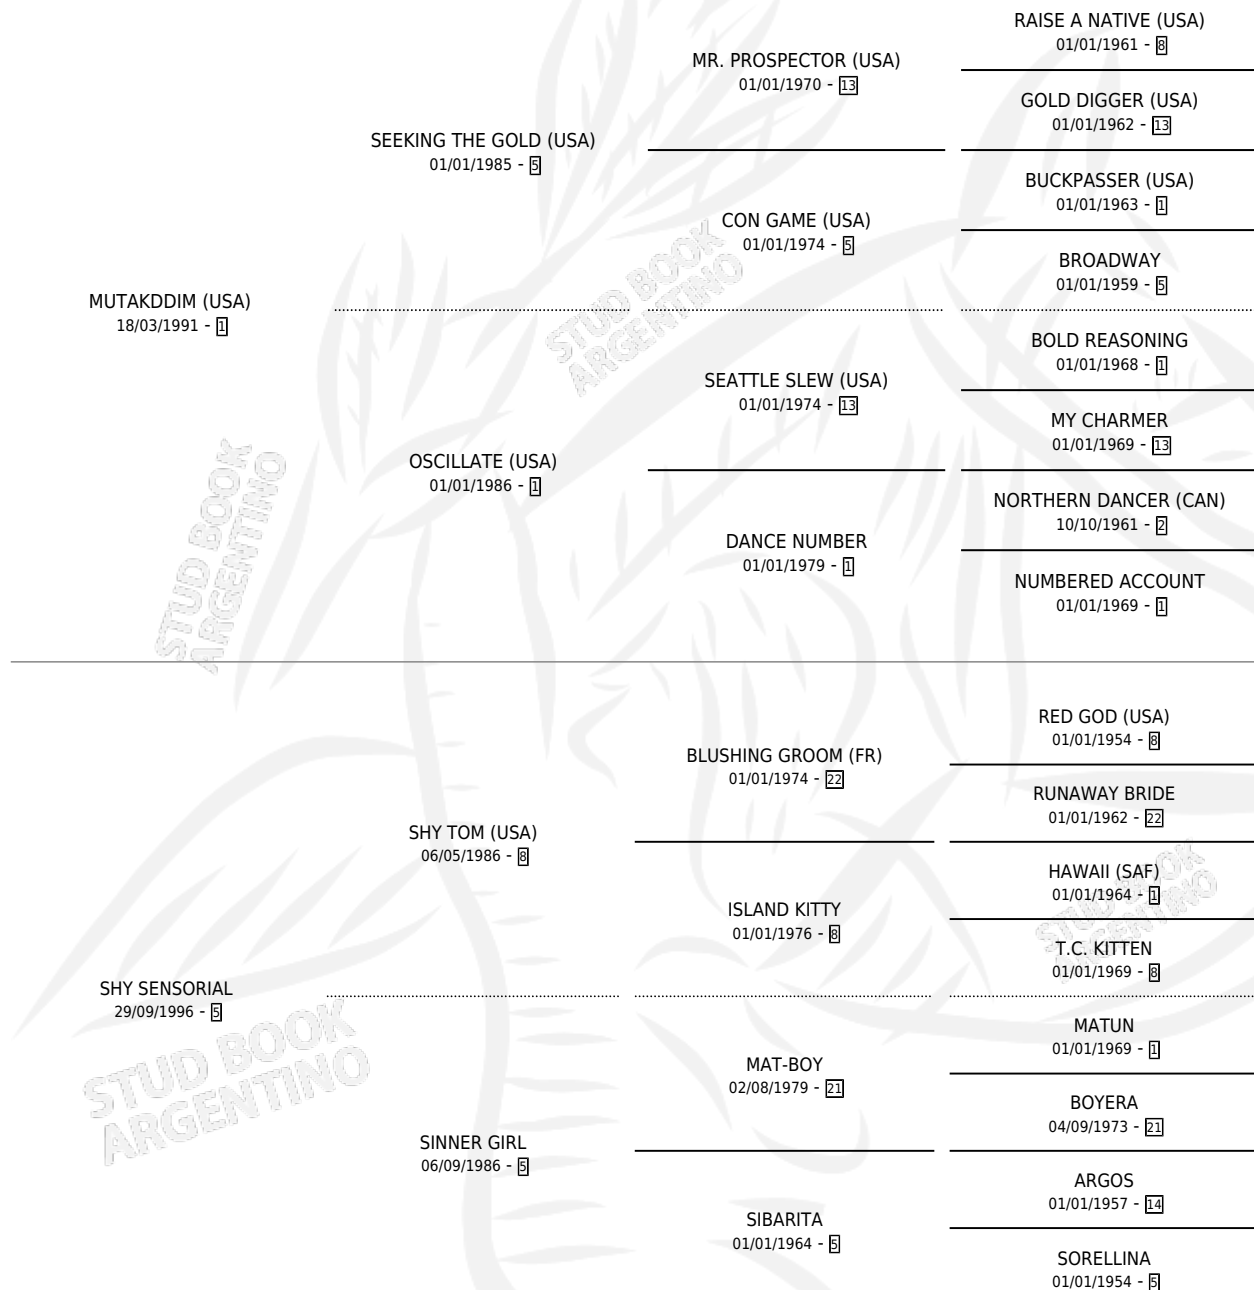

COLOR ESPERANZA

por **MUTAKDDIM (USA)** y **SHY SENSORIAL** por **SHY TOM (USA)**

Argentina · Hembra · Alazan · SP · 28/07/2009
Familia 5-g · Volumen 40

ESTADO

TIPIFICACIÓN SANGUÍNEA	X
TIPIFICACIÓN POR ADN	✓
PASAPORTE	✓
IDENTIFICACIÓN POR MICROCHIP	✓
REPRODUCTOR	✓

Lugar de nacimiento: La Biznaga
Criador: Avilez Salas Oswaldo Antonio

~

HIJOS

	MACHOS	HEMBRAS
1 NACIERON	0	1
SIN ACTUACIONES		

PEDIGREE