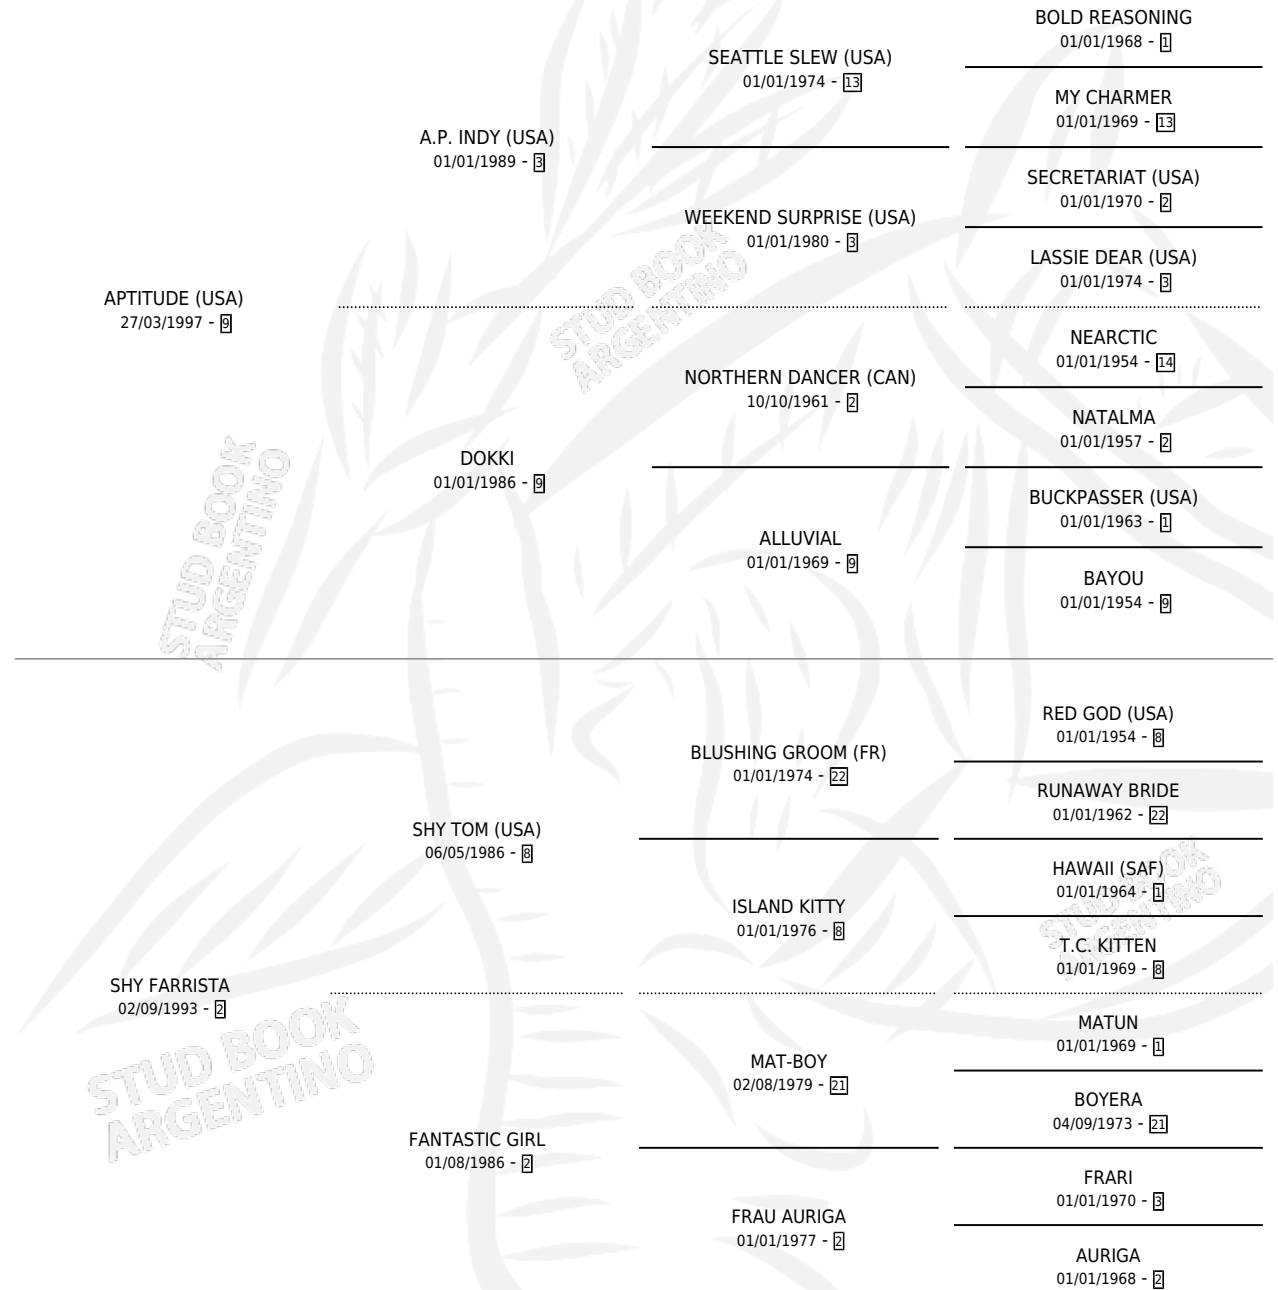

INDY FARSA

por **APTITUDE (USA)** y **SHY FARRISTA** por **SHY TOM (USA)**

Argentina · Hembra · Zaino · SP · 25/07/2009
Familia 2-f · Volumen 40

ESTADO

TIPIFICACIÓN SANGUÍNEA	X
TIPIFICACIÓN POR ADN	✓
PASAPORTE	✓
IDENTIFICACIÓN POR MICROCHIP	✓
REPRODUCTOR	✓

Lugar de nacimiento: La Biznaga
Criador: La Biznaga

PEDIGREE

S

mientos 0 / Efectividad 0.00%

PADRILLO	PRODUCTO	CRIADOR	1ER SERVICIO	ÚLTIMO SERVICIO
GLORIOUS MOMENT	∅		24/10/2025	12/11/2025
INDY FARSA	∅		07/10/2024	09/10/2024
GLORIOUS MOMENT	∅		04/10/2022	24/10/2022
ROMAÑO	∅		26/12/2021	28/12/2021
ROMAÑO	∅		20/11/2020	20/11/2020
ROMAÑO	∅		29/11/2019	30/11/2019
SURPRISE ATTACK	∅		30/10/2018	30/10/2018