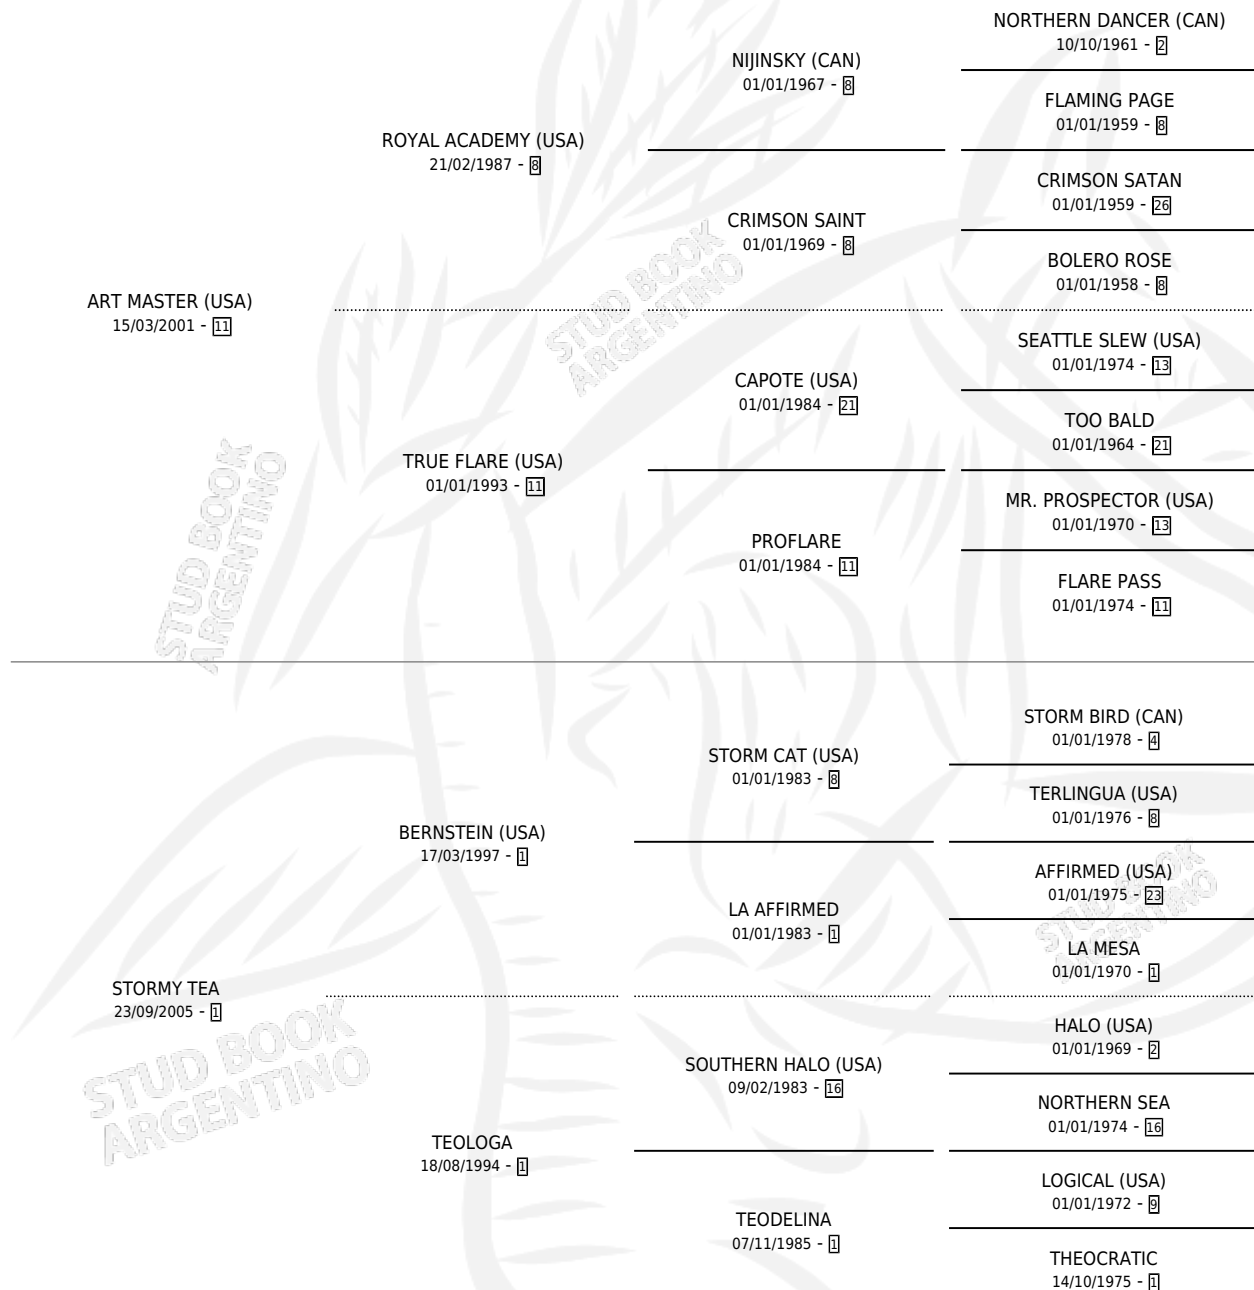

TEASING MASTER

por ART MASTER (USA) y STORMY TEA por BERNSTEIN (USA)

Argentina · Macho · Zaino Doradillo · SP · 17/07/2009
Familia 1-w · Volumen 40

ESTADO

TIPIFICACIÓN SANGUÍNEA	X
TIPIFICACIÓN POR ADN	✓
PASAPORTE	✓
IDENTIFICACIÓN POR MICROCHIP	✓
REPRODUCTOR	X

Lugar de nacimiento: La Biznaga
Criador: La Biznaga

PEDIGREE

CAMPAÑA

Solo carreras oficiales de Argentina

POR EDAD

EDAD	CC	1°	2°	3°	4°	5°	NP	CLC	CLG	CLCG1	CLGG1	IMPORTE	GANANCIA / CC
2 AÑOS	1	0	0	0	0	0	1	0	0	0	0	\$0	\$0
3 AÑOS	3	0	0	1	0	0	2	0	0	0	0	\$6,480	\$2,160
4 AÑOS	2	0	1	0	0	0	1	0	0	0	0	\$11,340	\$5,670
TOTALES	6	0	1	1	0	0	4	0	0	0	0	\$17,820	\$2,970
%		0.0%	16.7%	16.7%	0.0%	0.0%	66.7%	0.0%	0.0%	0.0%	0.0%		