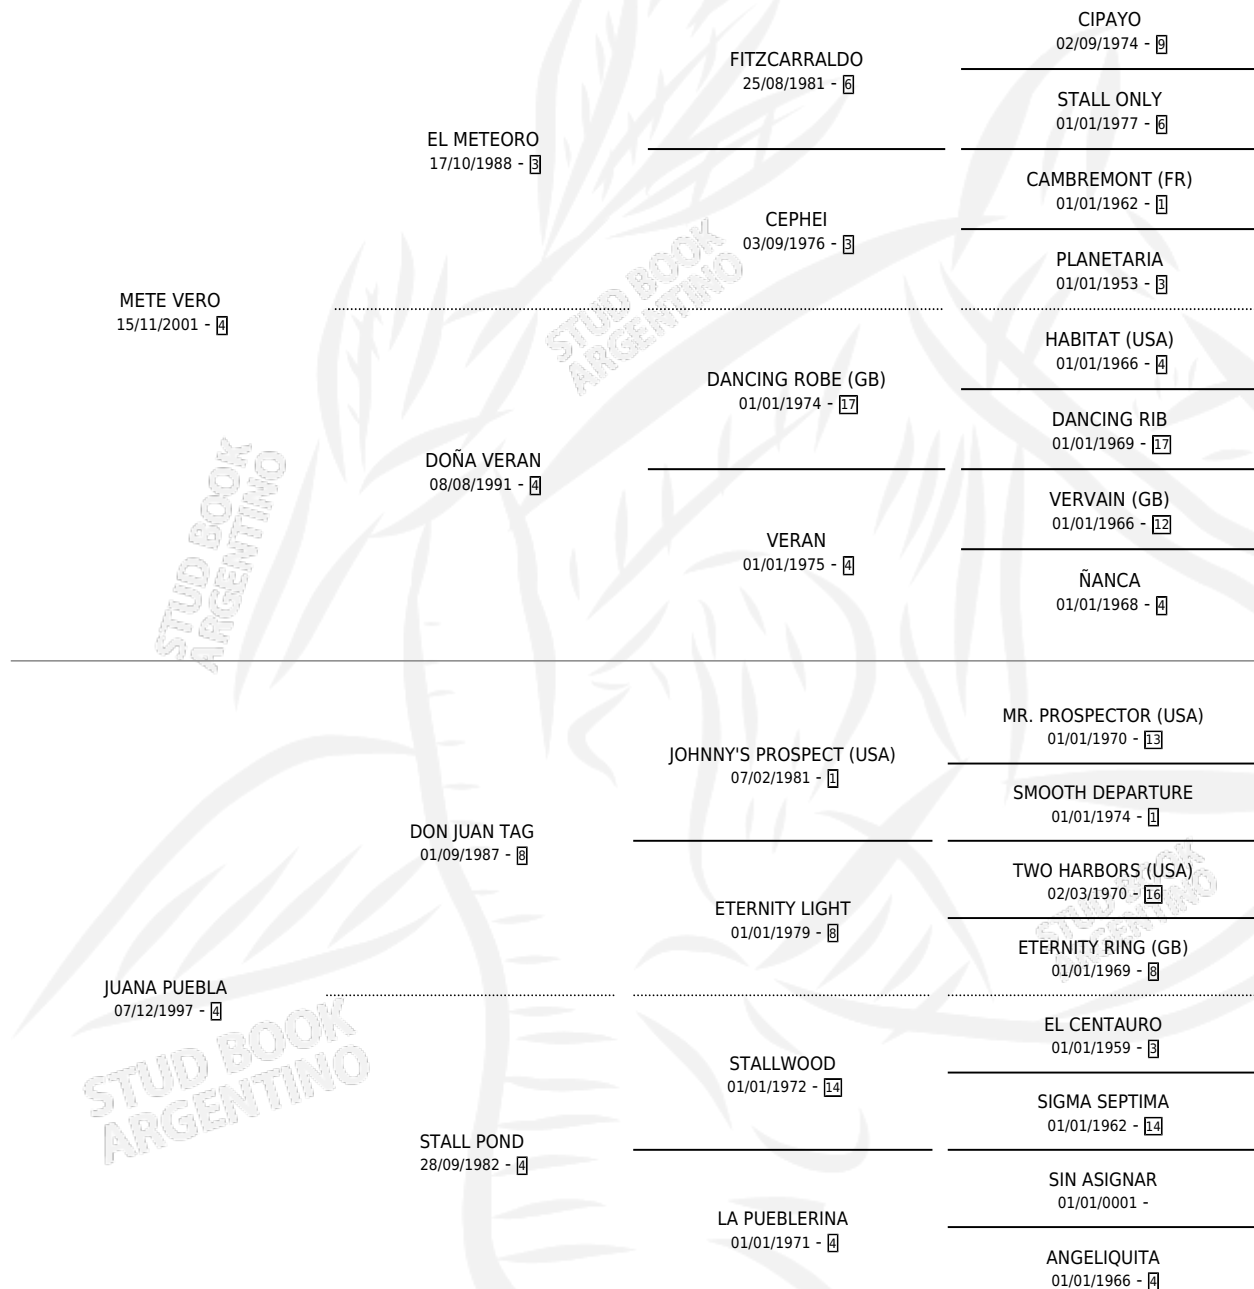

METE JUANA

por **METE VERO** y **JUANA PUEBLA** por **DON JUAN TAG**

Argentina · Hembra · Alazan · SP · 08/08/2009
Familia 4-k · Volumen 40

ESTADO

TIPIFICACIÓN SANGUÍNEA	X
TIPIFICACIÓN POR ADN	✓
PASAPORTE	✓
IDENTIFICACIÓN POR MICROCHIP	✓
REPRODUCTOR	✓

Lugar de nacimiento: Los Castaños

Criador: Sin dato

~

HIJOS

	MACHOS	HEMBRAS
4 NACIERON	0	4
SIN ACTUACIONES		

PEDIGREE