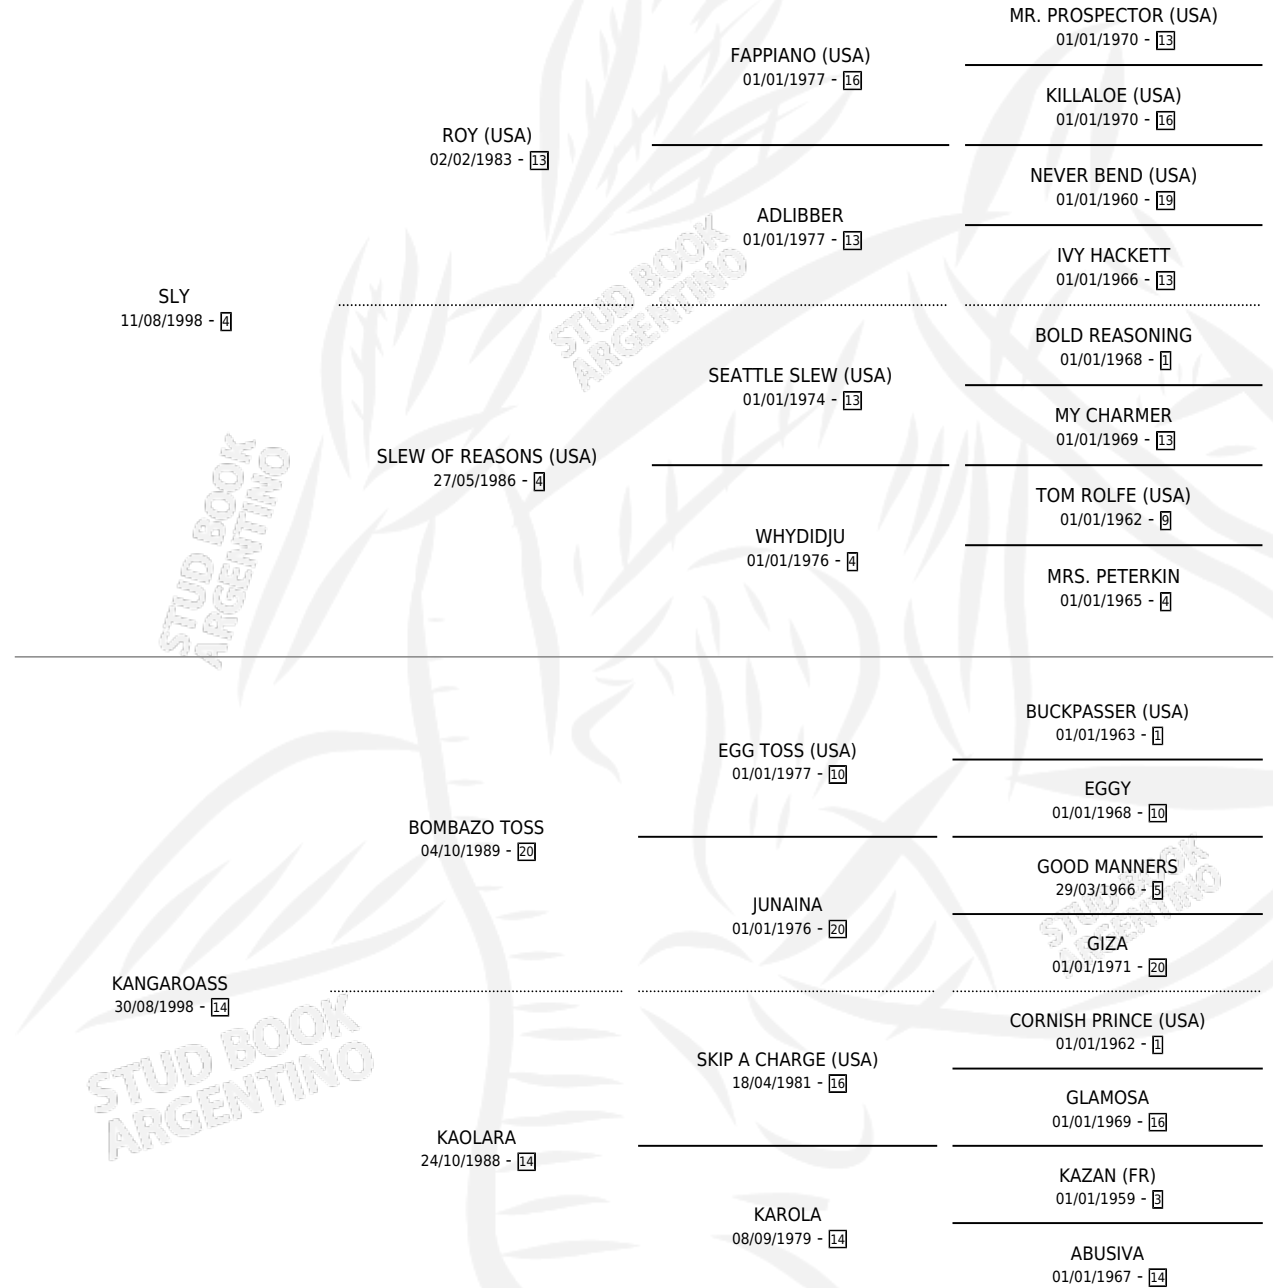

KANDELARIA SLEW

por SLY y KANGAROASS por BOMBAZO TOSS

Argentina · Hembra · Zaino · SP · 24/07/2009
Familia 14 · Volumen 40

ESTADO

TIPIFICACIÓN SANGUÍNEA	X
TIPIFICACIÓN POR ADN	✓
PASAPORTE	✓
IDENTIFICACIÓN POR MICROCHIP	✓
REPRODUCTOR	X

Lugar de nacimiento: Capricornio

Criador: Capricornio

PEDIGREE

KANDELARIA SLEW

Datos oficiales del Stud Book Argentino

Documento generado el 02/05/2026

studbook.org.ar