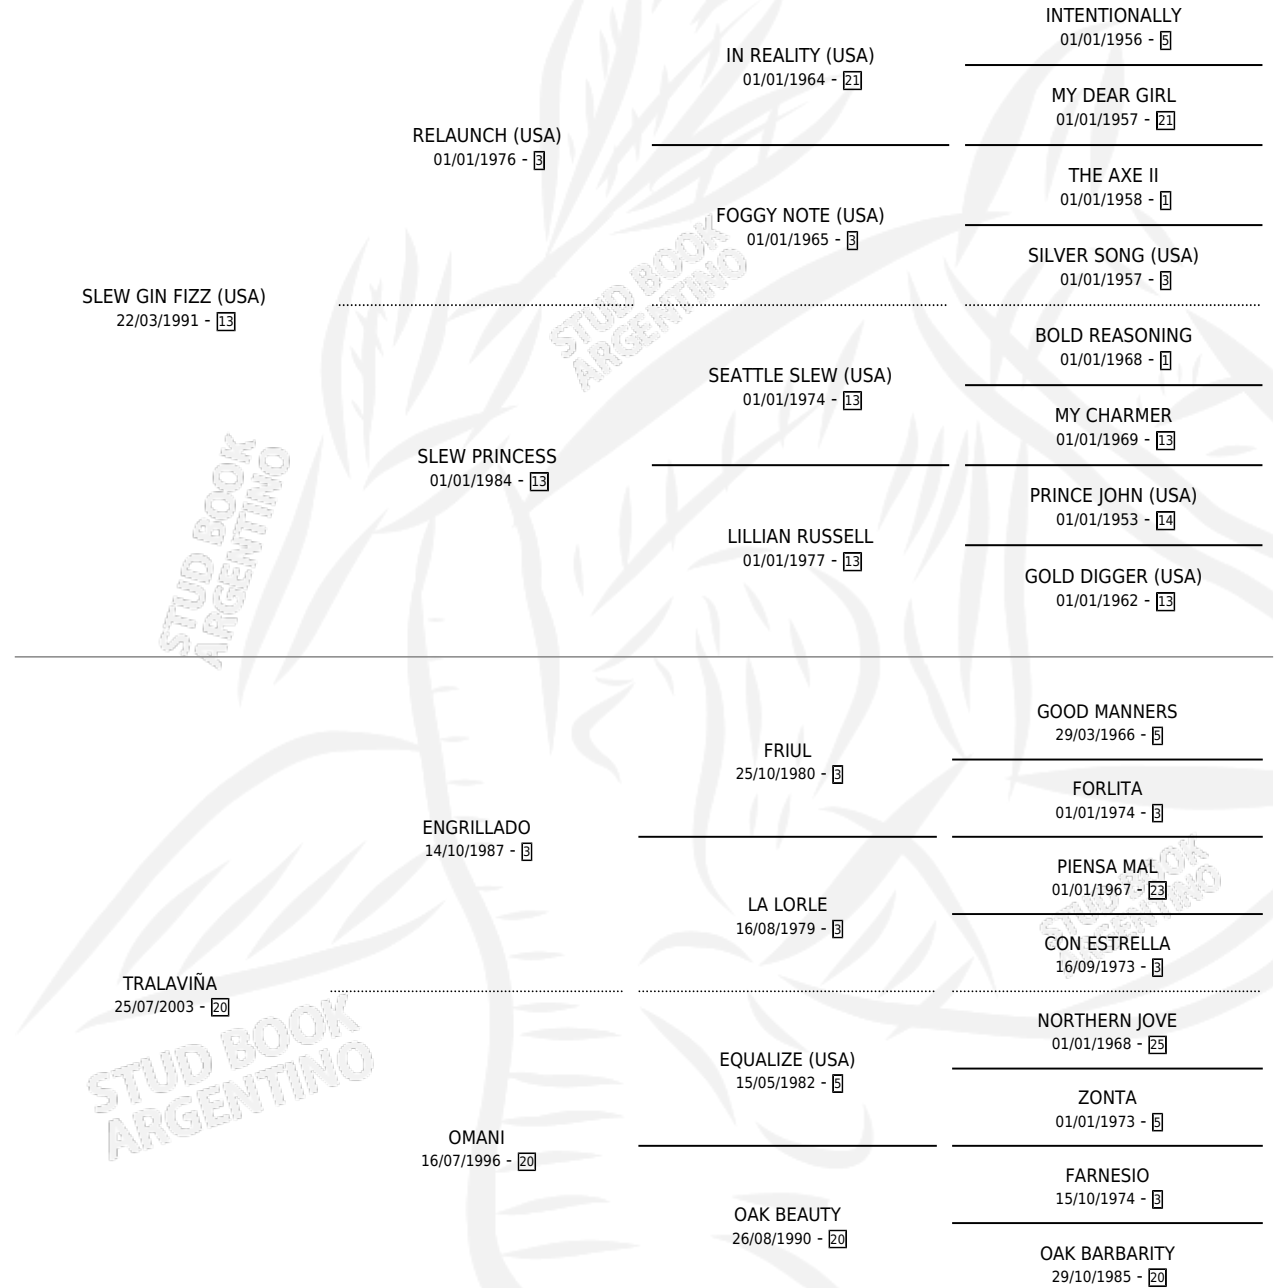

PINKY CEREBRO

por SLEW GIN FIZZ (USA) y TRALAVIÑA por ENGRILLADO

Argentina · Macho · Zaino · SP · 13/08/2009
Familia 20 · Volumen 40

ESTADO

TIPIFICACIÓN SANGUÍNEA	X
TIPIFICACIÓN POR ADN	✓
PASAPORTE	✓
IDENTIFICACIÓN POR MICROCHIP	✓
REPRODUCTOR	X

Lugar de nacimiento: Rodeo Chico
Criador: Cerquetella Carlos Alberto

PEDIGREE

CAMPAÑA

Solo carreras oficiales de Argentina

POR EDAD

EDAD	CC	1°	2°	3°	4°	5°	NP	CLC	CLG	CLCG1	CLGG1	IMPORTE	GANANCIA / CC
5 AÑOS	2	0	0	0	0	0	2	0	0	0	0	\$0	\$0
TOTALES	2	0	0	0	0	0	2	0	0	0	0	\$0	\$0
%		0.0%	0.0%	0.0%	0.0%	0.0%	100%	0.0%	0.0%	0.0%	0.0%		