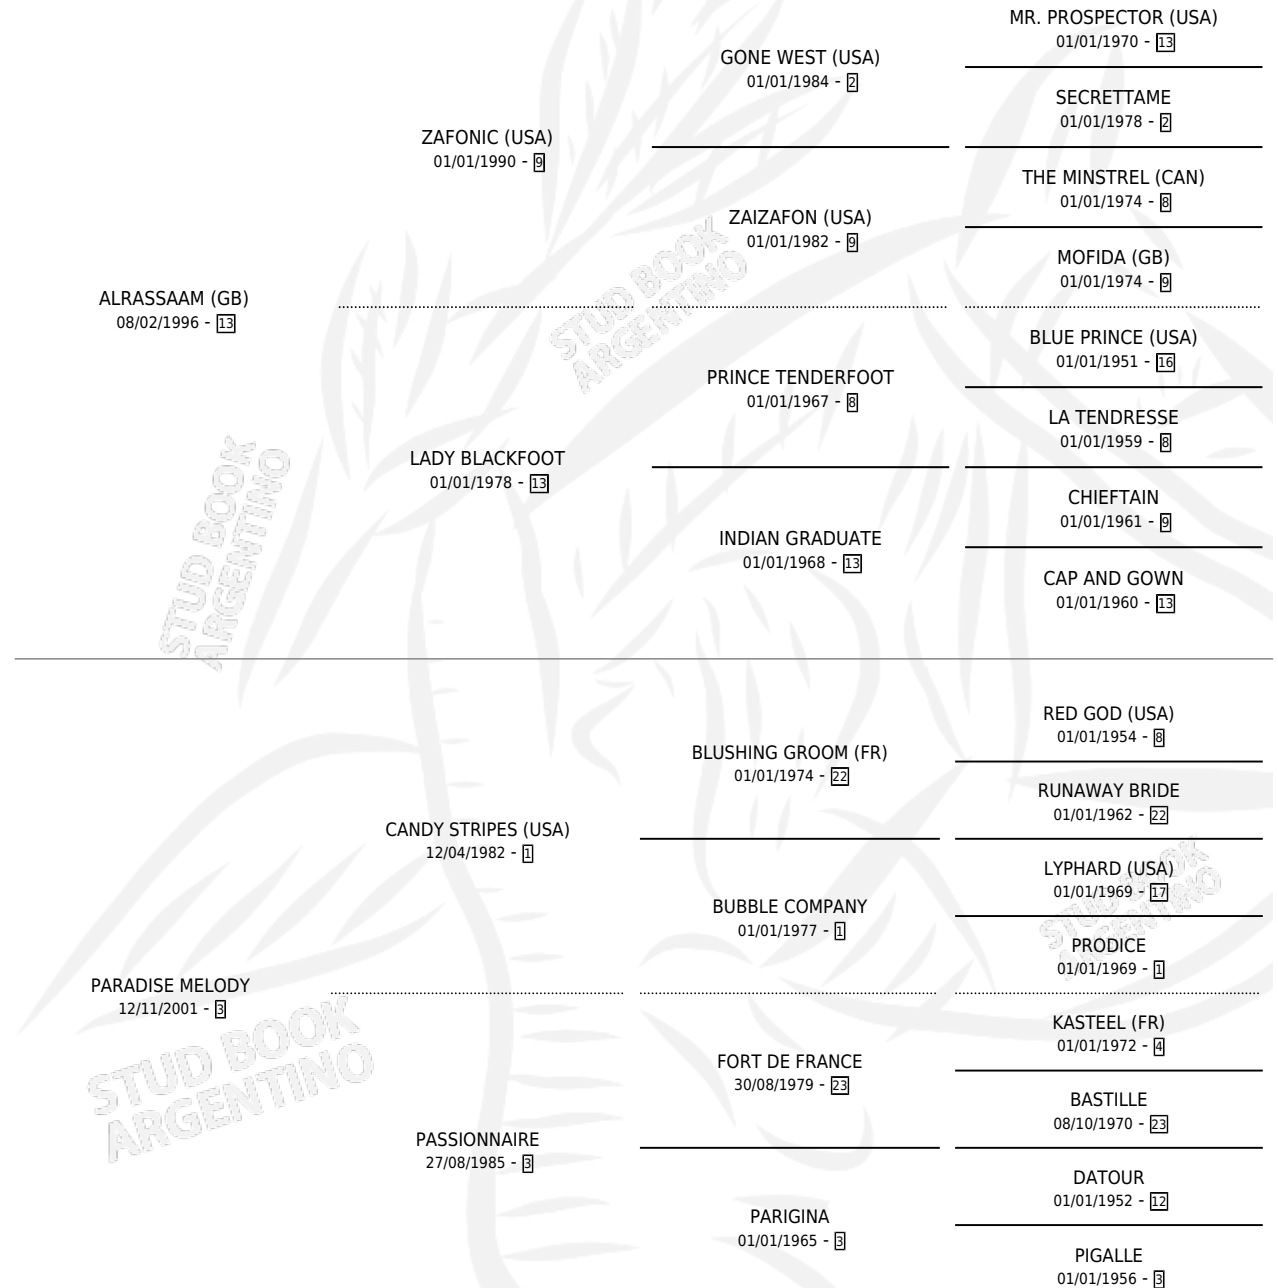

ALRA PARADOX

por **ALPASSAAM (GB)** y **PARADISE MELODY** por **CANDY STRIPES (USA)**

Argentina · Hembra · Zaino Doradillo · SP · 28/07/2009
Familia 3-h · Volumen 40

ESTADO

TIPIFICACIÓN SANGUÍNEA	X
TIPIFICACIÓN POR ADN	✓
PASAPORTE	✓
IDENTIFICACIÓN POR MICROCHIP	✓
REPRODUCTOR	X

Lugar de nacimiento: La Biznaga

Criador: La Biznaga

PEDIGREE

ALRA PARADOX

Datos oficiales del Stud Book Argentino

Documento generado el 14/05/2026

studbook.org.ar