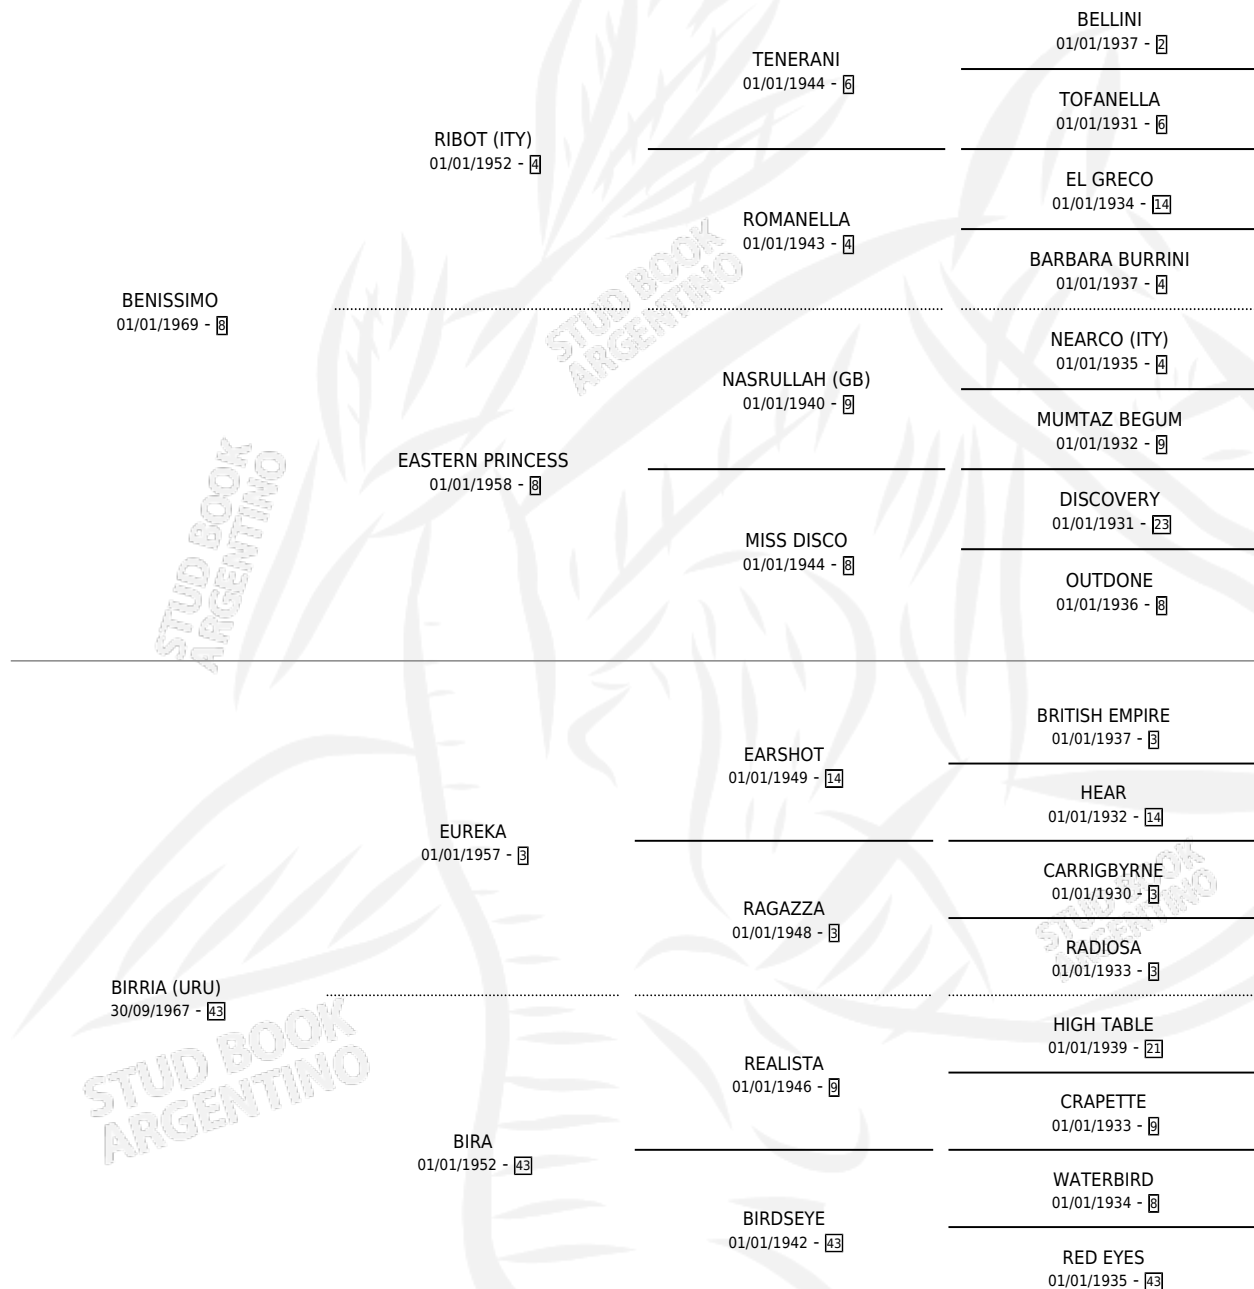

BEN BIRRIA

por **BENISSIMO** y **BIRRIA (URU)** por **EUREKA**

Argentina · Hembra · Alazan · SP · 04/11/1975
Familia 43 · Volumen 29

ESTADO

TIPIFICACIÓN SANGUÍNEA	X
TIPIFICACIÓN POR ADN	X
PASAPORTE	X
IDENTIFICACIÓN POR MICROCHIP	X
REPRODUCTOR	✓

Lugar de nacimiento: Campo particular

Criador: Sin dato

~

HIJOS

	MACHOS	HEMBRAS
10 NACIERON	7	3
7 CORRIERON	5	2
6 GANARON	4	2
0 GANADORES CL	0 GANADORES GR	0 GANADORES G1

PEDIGREE

CAMPAÑA

Solo carreras oficiales de Argentina