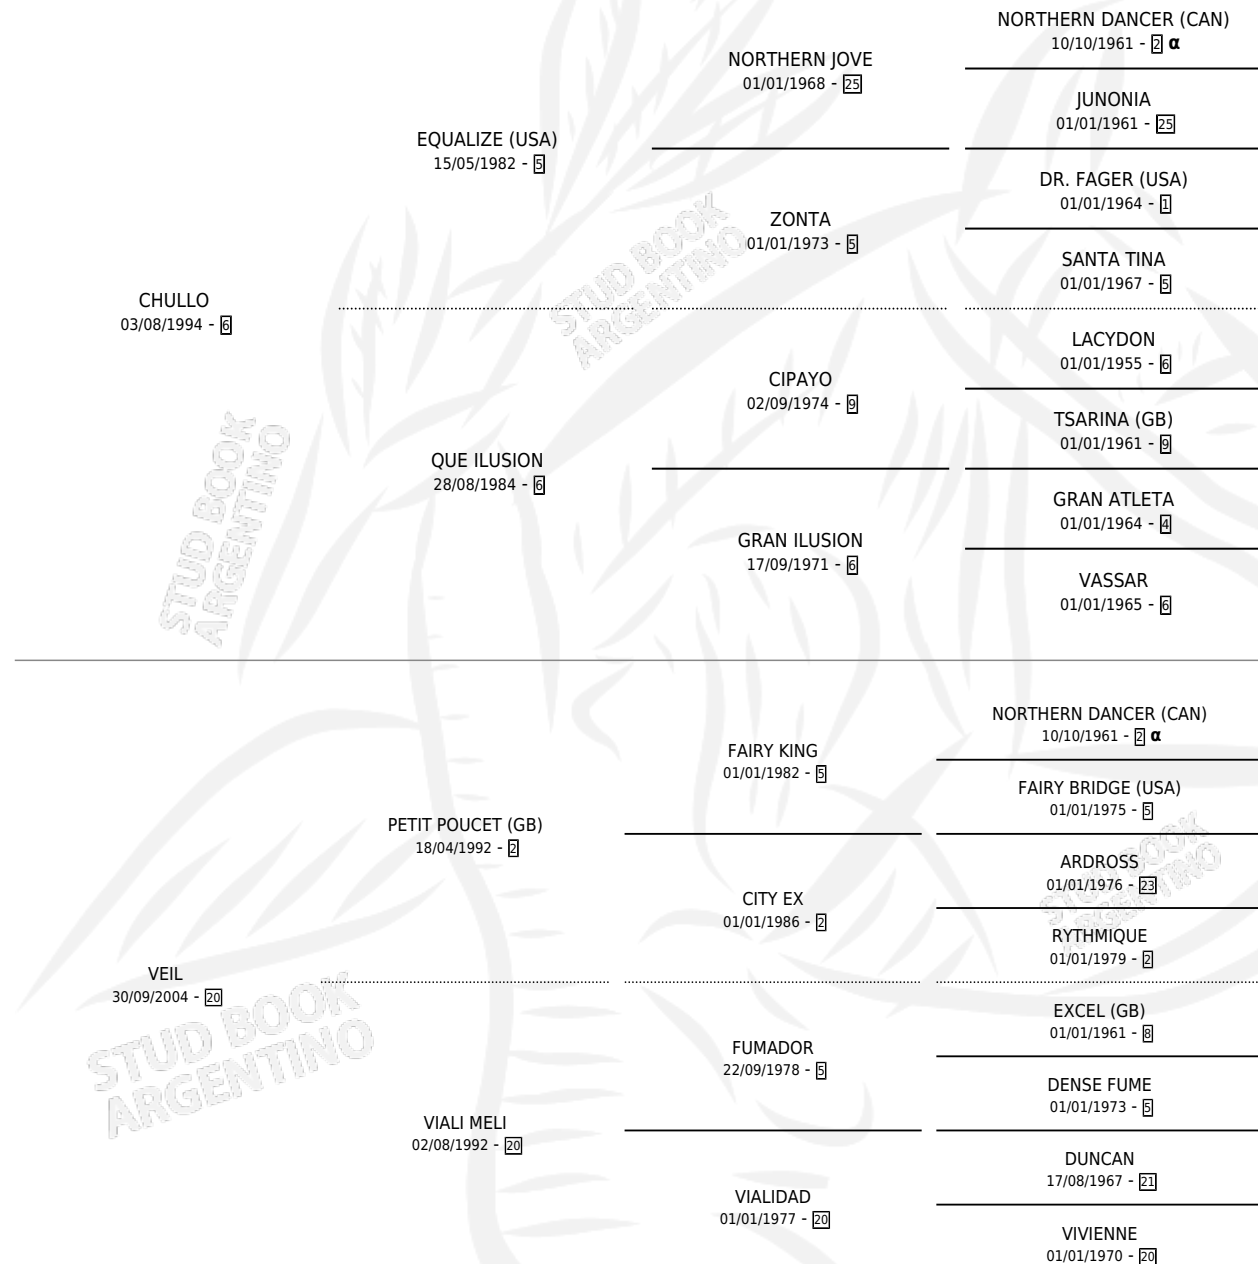

VEIL PETIT

por **CHULLO** y **VEIL** por **PETIT POU CET (GB)**

Argentina · Hembra · Zaino · SP · 16/08/2009
Familia 20-c · Volumen 40

ESTADO

TIPIFICACIÓN SANGUÍNEA	X
TIPIFICACIÓN POR ADN	X
PASAPORTE	X
IDENTIFICACIÓN POR MICROCHIP	X
REPRODUCTOR	X

Lugar de nacimiento: La Magdalena
Criador: Graells Nelson Antonio

PEDIGREE

INBREEDING : α

VEIL PETIT

Datos oficiales del Stud Book Argentino

Documento generado el 09/05/2026

studbook.org.ar