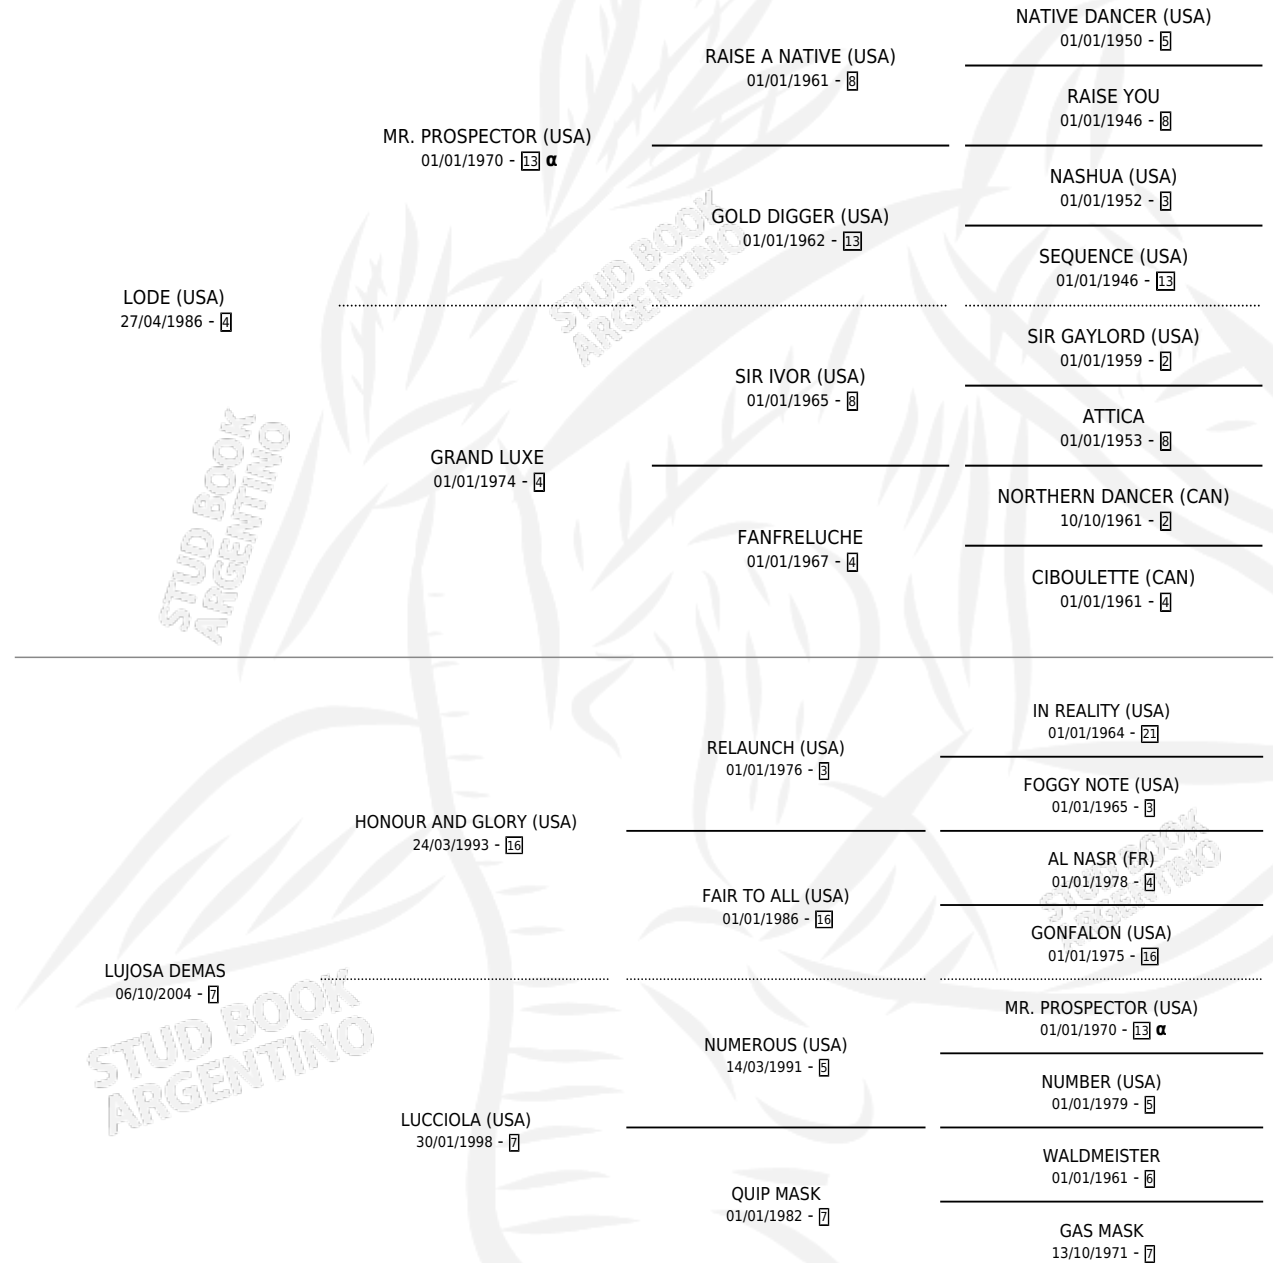

LUZIDIO

por **LODE (USA)** y **LUJOSA DEMAS** por **HONOUR AND GLORY (USA)**

Argentina · Macho · Zaino · SP · 11/08/2009
Familia 7 · Volumen 40

ESTADO

TIPIFICACIÓN SANGUÍNEA	X
TIPIFICACIÓN POR ADN	✓
PASAPORTE	✓
IDENTIFICACIÓN POR MICROCHIP	✓
REPRODUCTOR	X

Lugar de nacimiento: Santa Maria De Araras
Criador: Santa Maria De Araras

PEDIGREE

INBREEDING : α

CAMPAÑA

Solo carreras oficiales de Argentina

POR EDAD

EDAD	CC	1°	2°	3°	4°	5°	NP	CLC	CLG	CLCG1	CLGG1	IMPORTE	GANANCIA / CC
5 AÑOS	3	0	0	0	0	0	3	0	0	0	0	\$0	\$0
TOTALES	3	0	0	0	0	0	3	0	0	0	0	\$0	\$0
%		0.0%	0.0%	0.0%	0.0%	0.0%	100%	0.0%	0.0%	0.0%	0.0%		