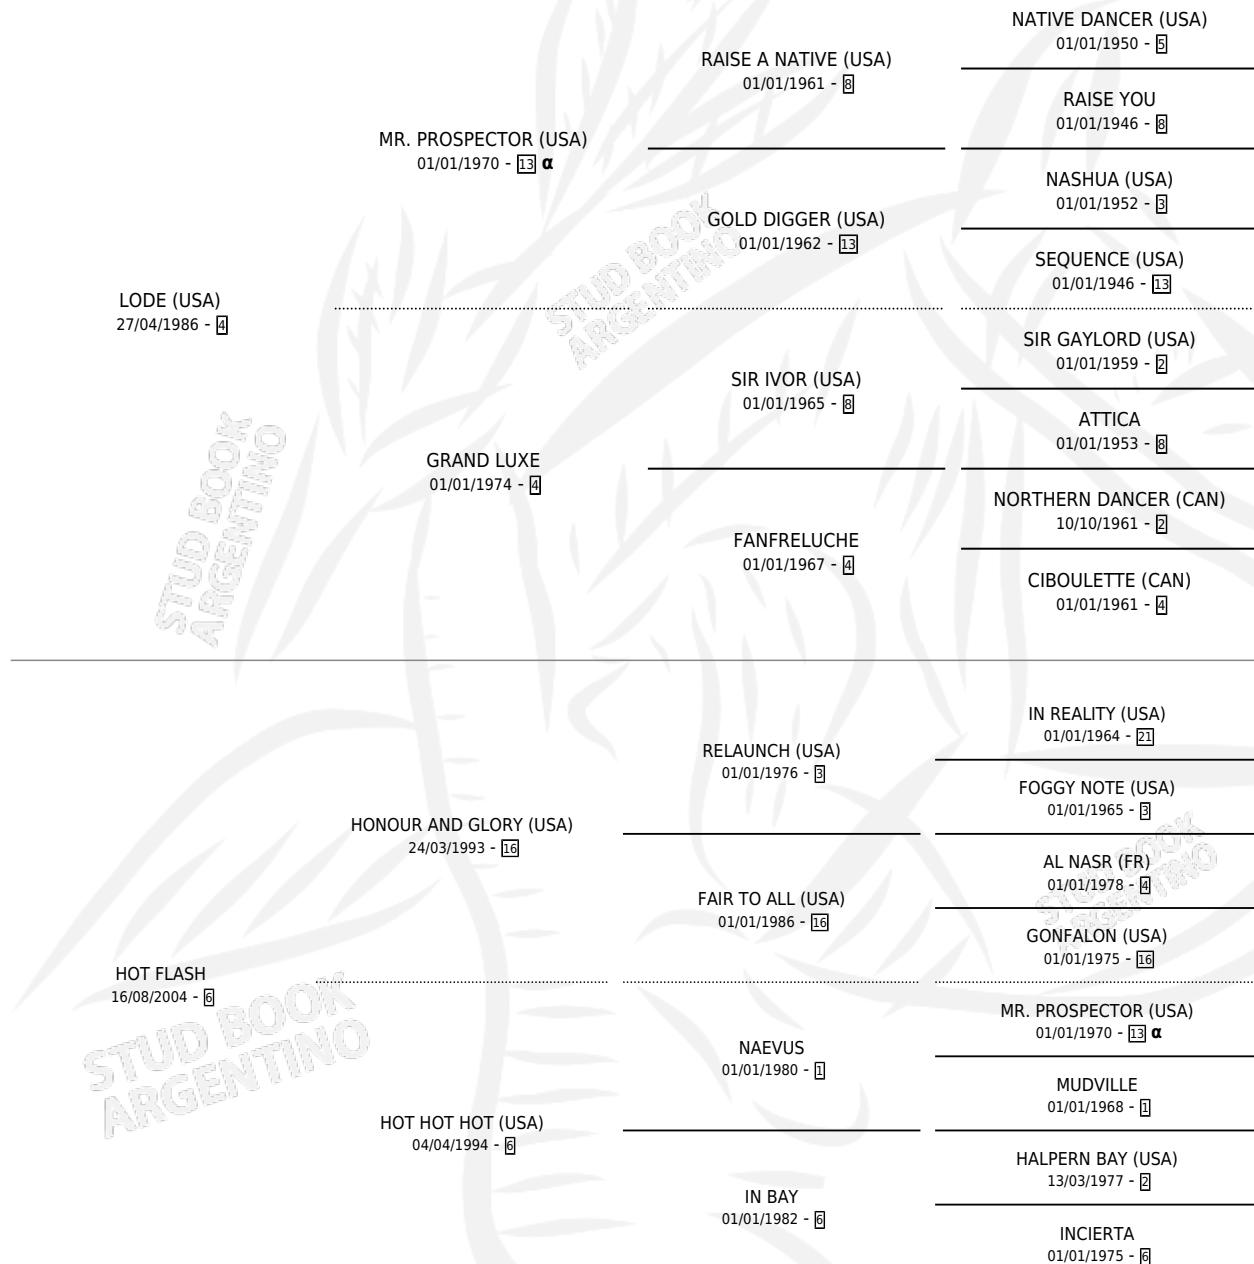

HOT LODE

por **LODE (USA)** y **HOT FLASH** por **HONOUR AND GLORY (USA)**

Argentina · Macho · Alazan · SP · 23/07/2009
Familia 6-d · Volumen 40

ESTADO

TIPIFICACIÓN SANGUÍNEA	X
TIPIFICACIÓN POR ADN	✓
PASAPORTE	✓
IDENTIFICACIÓN POR MICROCHIP	✓
REPRODUCTOR	X

Lugar de nacimiento: Santa Maria De Araras
Criador: Santa Maria De Araras

PEDIGREE

INBREEDING : α