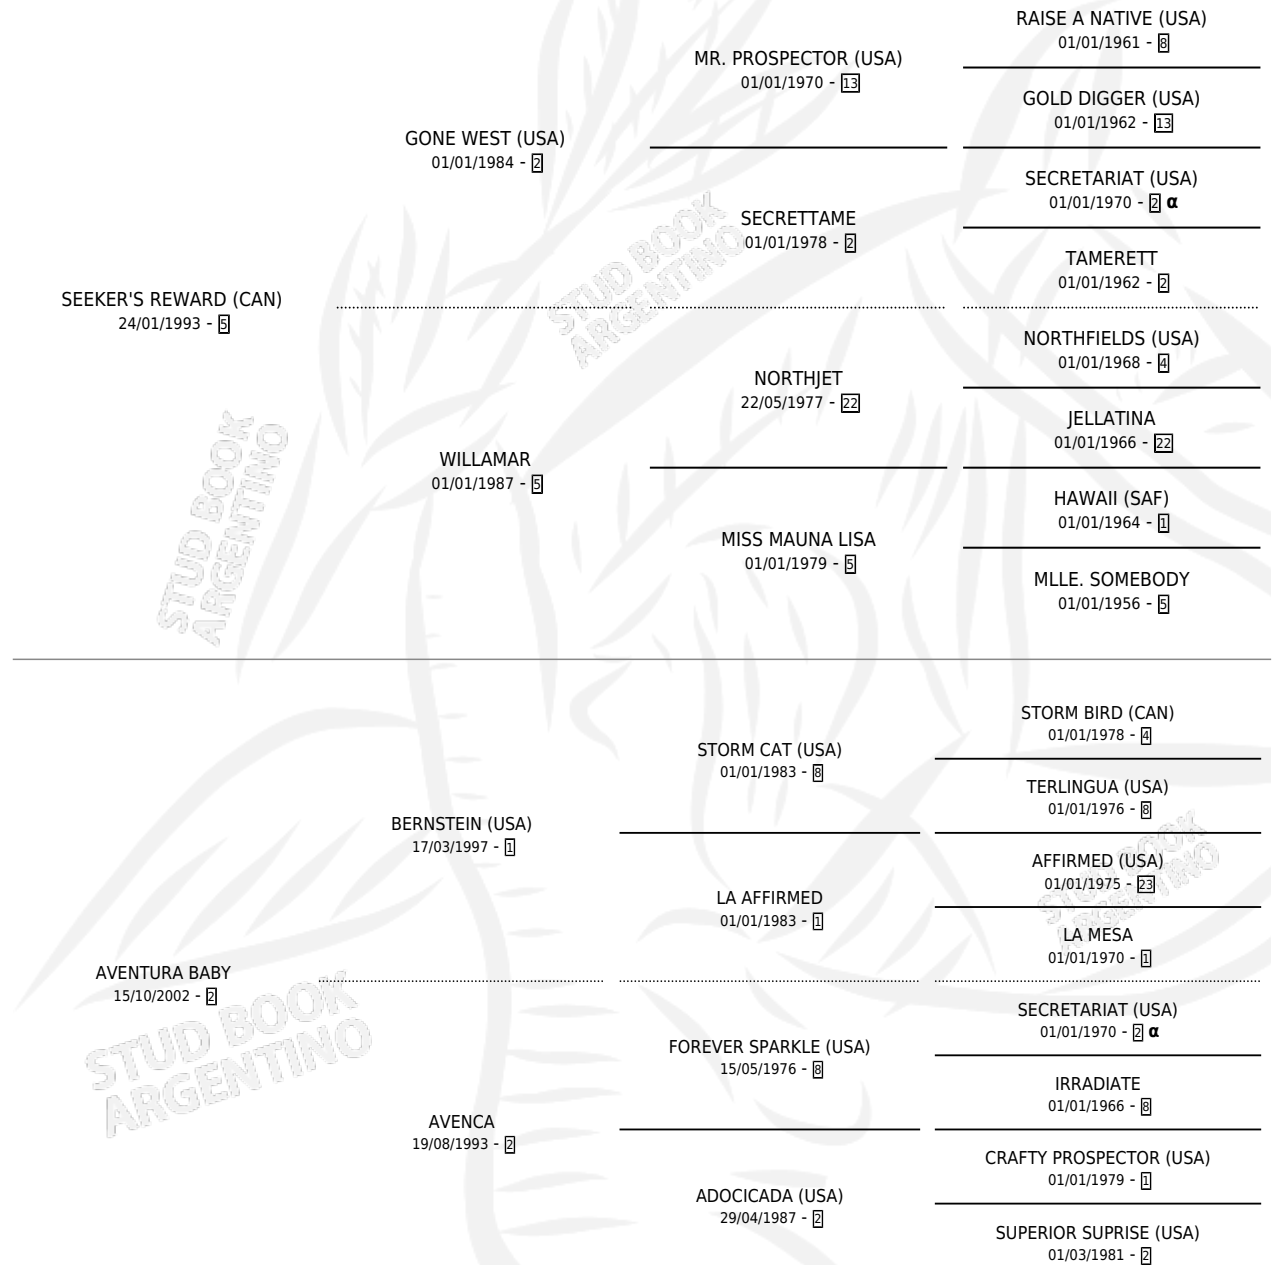

AVANZATO

por **SEEKER'S REWARD (CAN)** y **AVENTURA BABY** por **BERNSTEIN (USA)**

Argentina · Macho · Zaino · SP · 03/08/2009
Familia 2-s · Volumen 40

ESTADO

TIPIFICACIÓN SANGUÍNEA	X
TIPIFICACIÓN POR ADN	✓
PASAPORTE	✓
IDENTIFICACIÓN POR MICROCHIP	✓
REPRODUCTOR	X

Lugar de nacimiento: Santa Maria De Araras
Criador: Santa Maria De Araras

PEDIGREE

INBREEDING : α

CAMPAÑA

Solo carreras oficiales de Argentina

POR EDAD

EDAD	CC	1°	2°	3°	4°	5°	NP	CLC	CLG	CLCG1	CLGG1	IMPORTE	GANANCIA / CC
2 AÑOS	4	0	1	2	0	1	0	0	0	0	0	\$36,800	\$9,200
3 AÑOS	3	1	0	0	0	0	2	0	0	0	0	\$27,000	\$9,000
4 AÑOS	3	0	0	0	0	0	3	0	0	0	0	\$0	\$0
TOTALES	10	1	1	2	0	1	5	0	0	0	0	\$63,800	\$6,380
%		10.0%	10.0%	20.0%	0.0%	10.0%	50.0%	0.0%	0.0%	0.0%	0.0%		