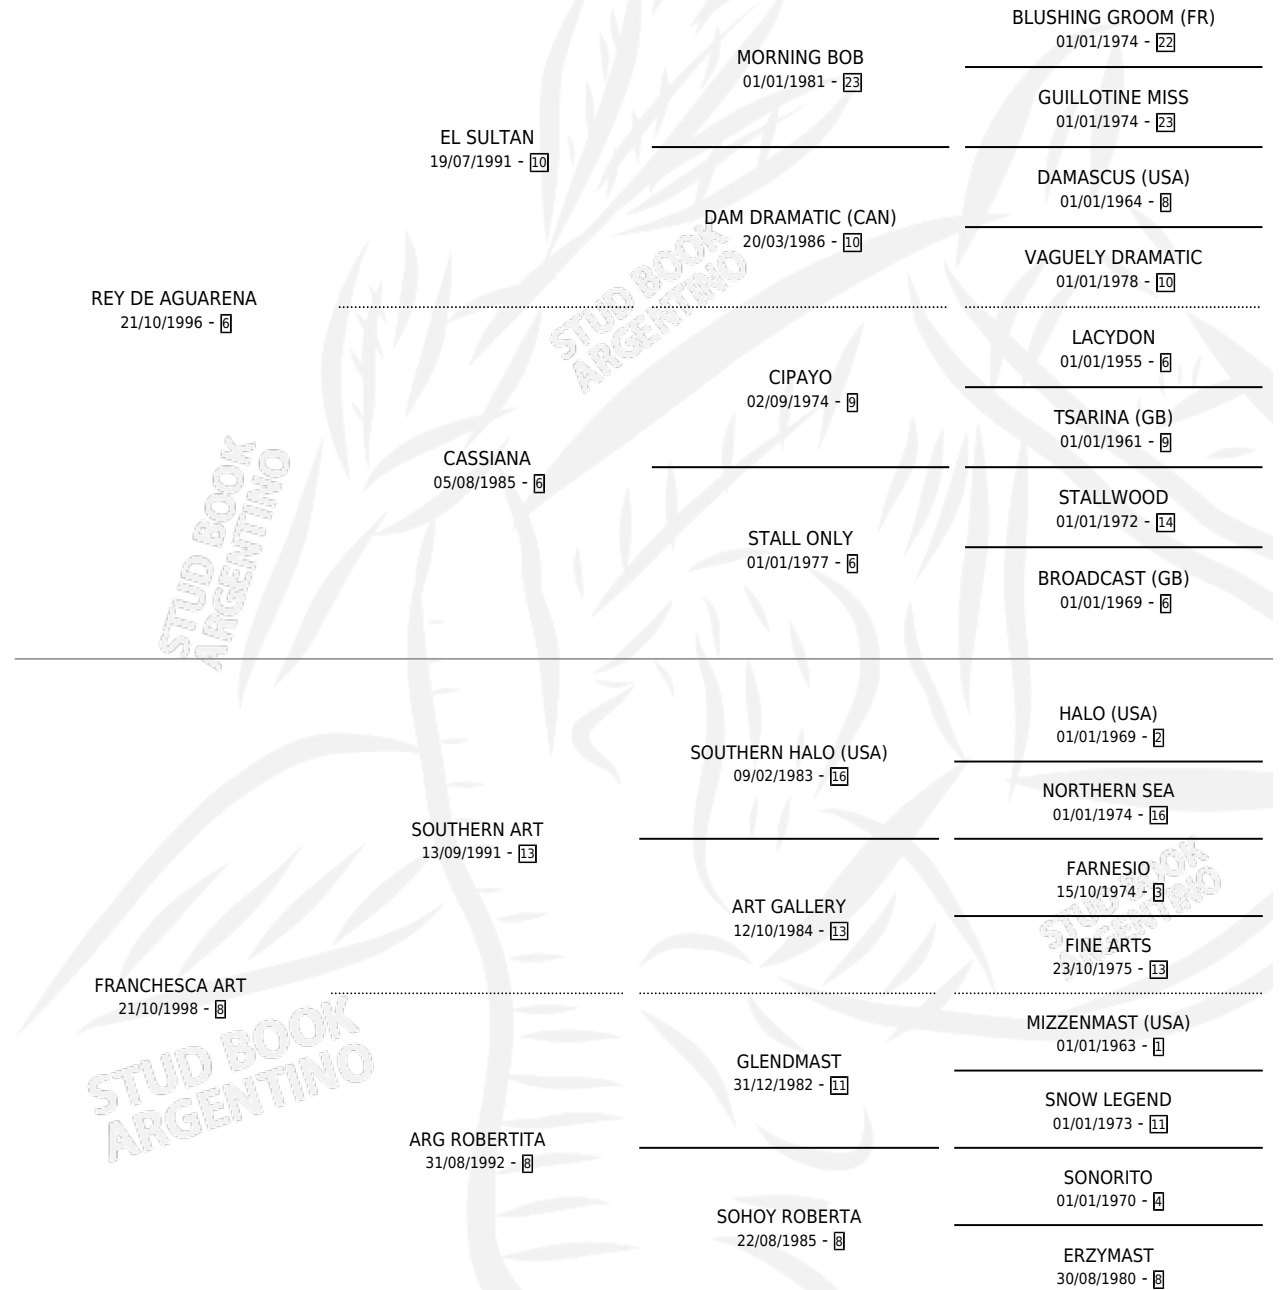

FRAN REY

por **REY DE AGUARENA** y **FRANCESCA ART** por
SOUTHERN ART

Argentina · Macho · Zaino · SP · 06/07/2009
Familia 8-k · Volumen 40

ESTADO

TIPIFICACIÓN SANGUÍNEA	X
TIPIFICACIÓN POR ADN	✓
PASAPORTE	✓
IDENTIFICACIÓN POR MICROCHIP	✓
REPRODUCTOR	X

Lugar de nacimiento: A.r.g.

Criador: A.r.g.

PEDIGREE

FRAN REY

Datos oficiales del Stud Book Argentino

Documento generado el 06/05/2026

studbook.org.ar