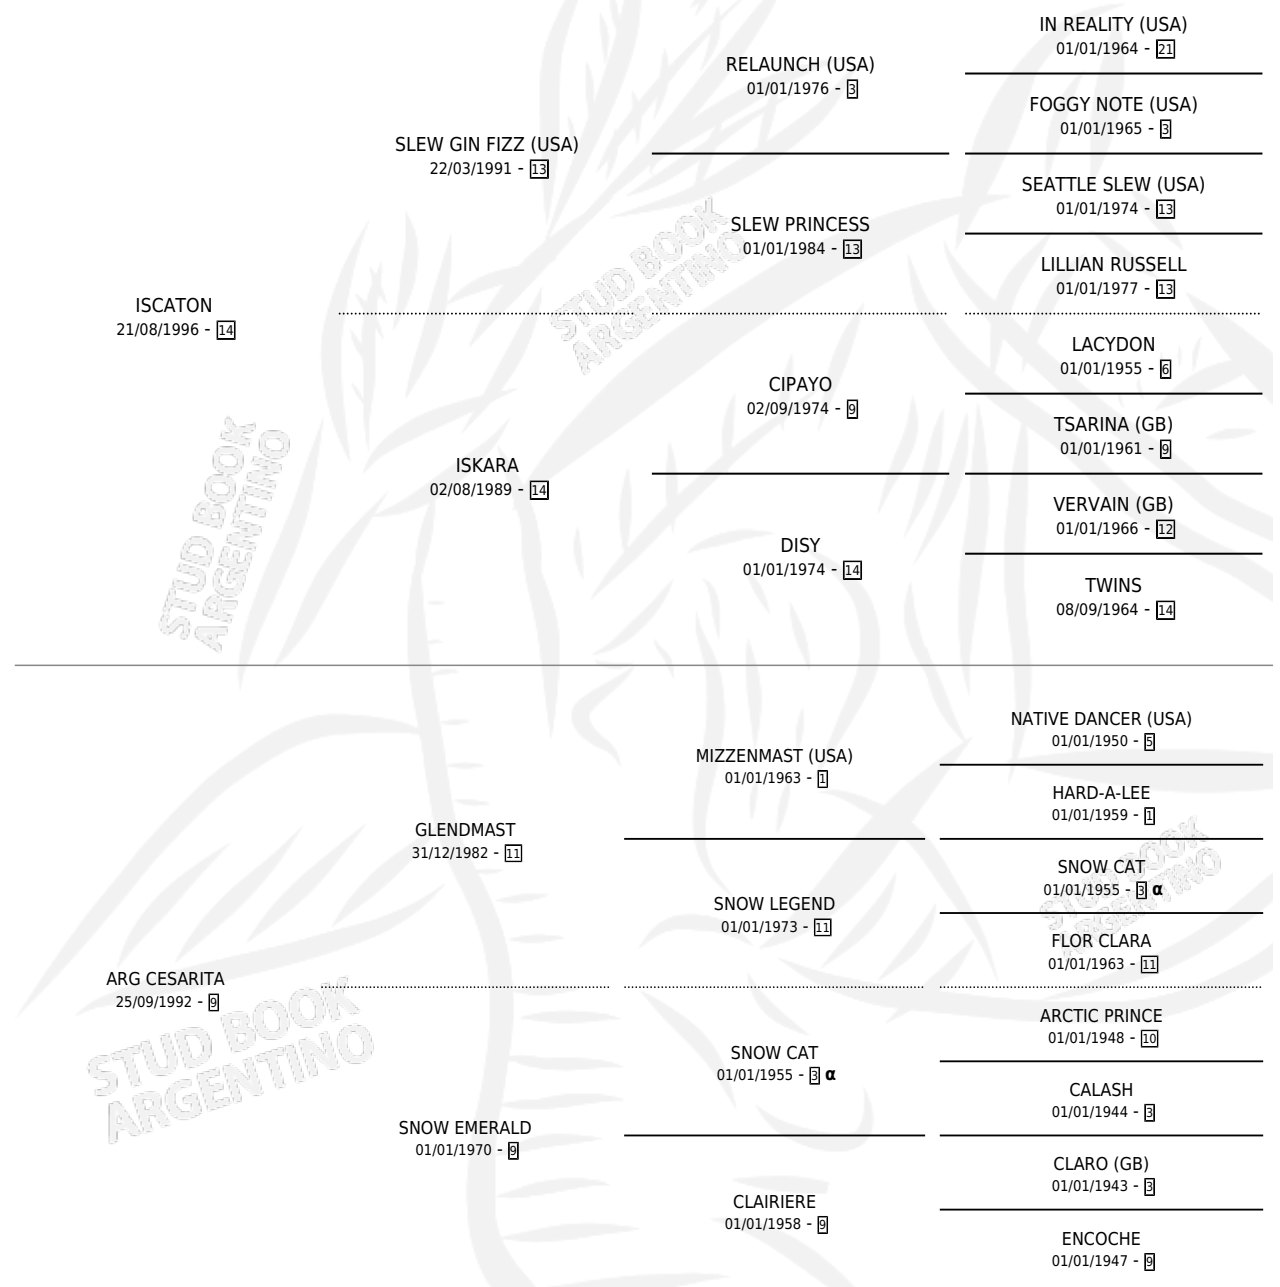

CESAR ESCATON

por ISCATON y ARG CESARITA por GLENDMAST

Argentina · Macho · Zaino · SP · 13/08/2009
Familia 9-e · Volumen 40

ESTADO

TIPIFICACIÓN SANGUÍNEA	X
TIPIFICACIÓN POR ADN	✓
PASAPORTE	✓
IDENTIFICACIÓN POR MICROCHIP	✓
REPRODUCTOR	X

Lugar de nacimiento: A.r.g.

Criador: A.r.g.

PEDIGREE

INBREEDING : α

CAMPAÑA

Solo carreras oficiales de Argentina

POR EDAD

EDAD	CC	1°	2°	3°	4°	5°	NP	CLC	CLG	CLCG1	CLGG1	IMPORTE	GANANCIA / CC
4 AÑOS	1	0	0	0	0	0	1	0	0	0	0	\$0	\$0
TOTALES	1	0	0	0	0	0	1	0	0	0	0	\$0	\$0
%		0.0%	0.0%	0.0%	0.0%	0.0%	100%	0.0%	0.0%	0.0%	0.0%		