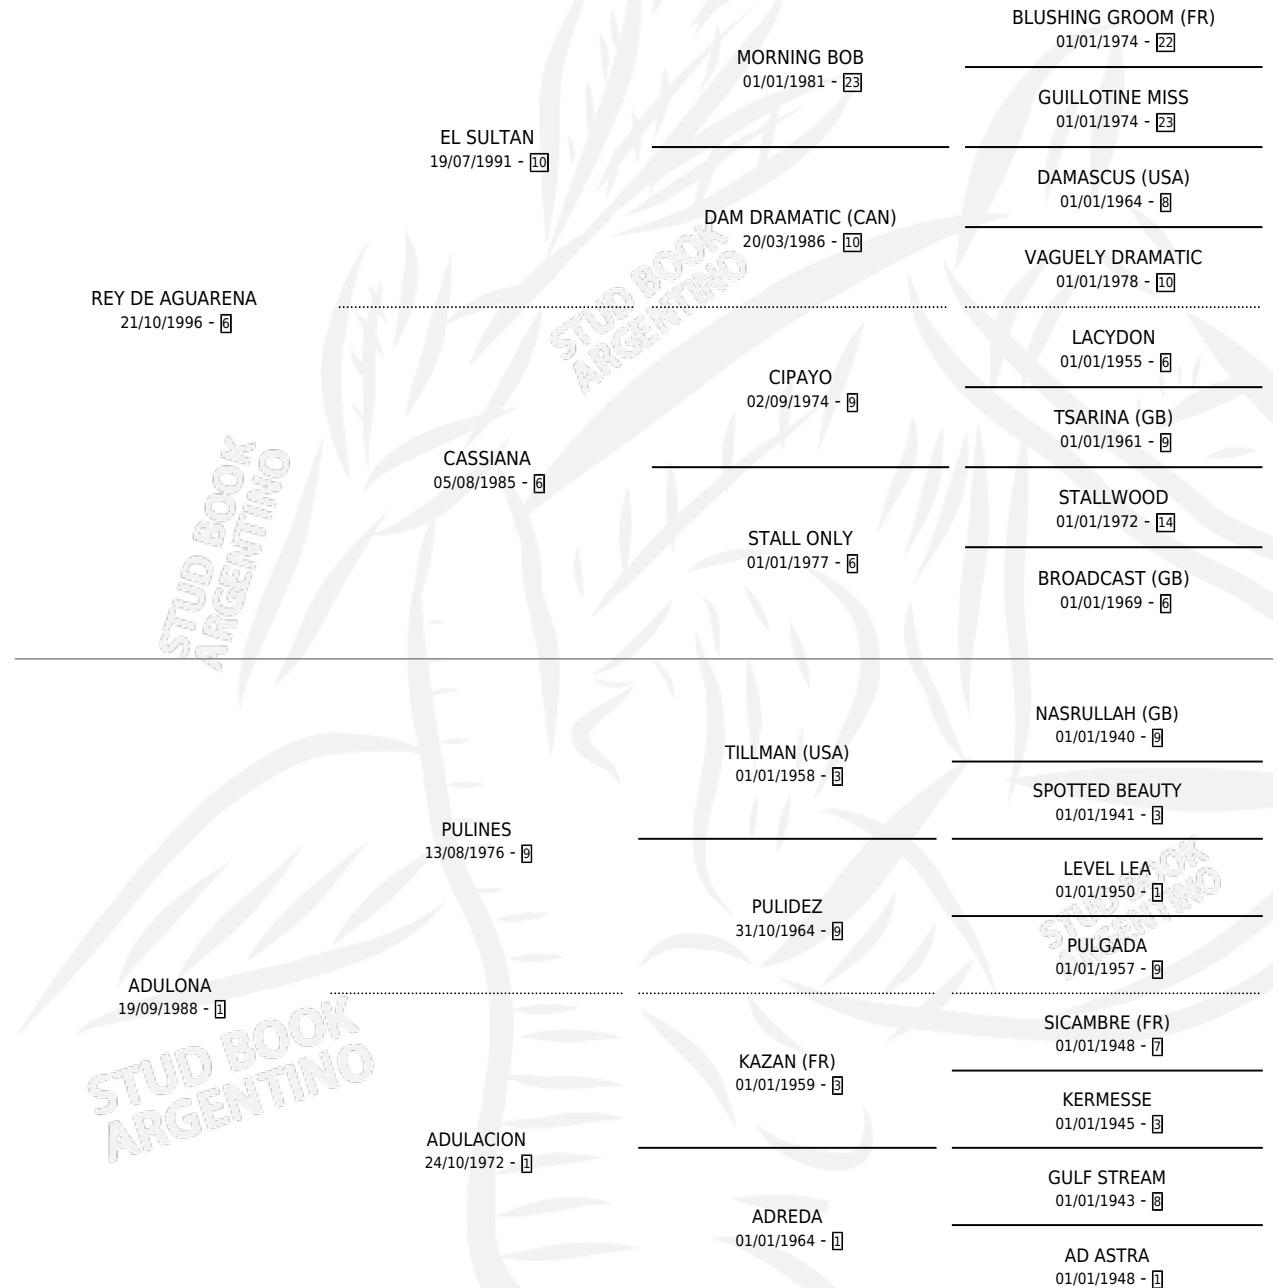

REY ENANA

por REY DE AGUARENA y ADULONA por PULINES

Argentina · Hembra · Alazan · SP · 14/08/2009
Familia 1-I · Volumen 40

ESTADO

TIPIFICACIÓN SANGUÍNEA	X
TIPIFICACIÓN POR ADN	X
PASAPORTE	X
IDENTIFICACIÓN POR MICROCHIP	X
REPRODUCTOR	X

Lugar de nacimiento: A.r.g.

Criador: A.r.g.

PEDIGREE