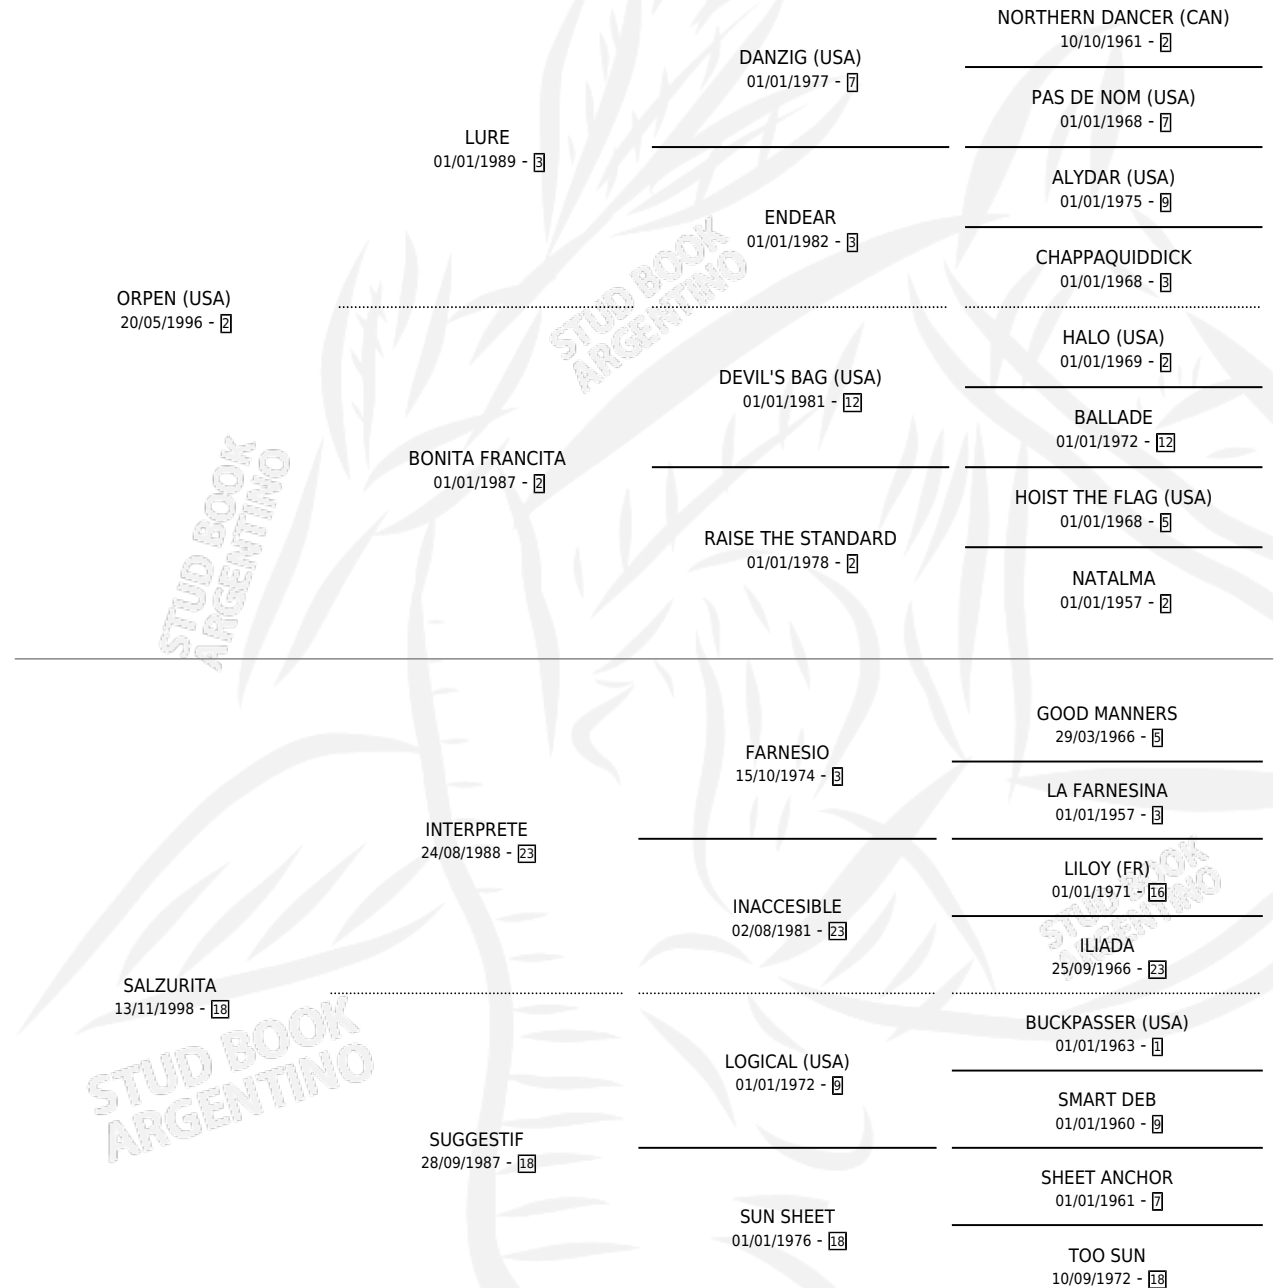

SANDRINE

por **ORPEN (USA)** y **SALZURITA** por **INTERPRETE**

Argentina · Hembra · Zaino · SP · 15/08/2009
Familia 18-a · Volumen 40

ESTADO

TIPIFICACIÓN SANGUÍNEA	X
TIPIFICACIÓN POR ADN	✓
PASAPORTE	✓
IDENTIFICACIÓN POR MICROCHIP	✓
REPRODUCTOR	✓

Lugar de nacimiento: La Manija
Criador: Bullines S.A. y Haras Identíc S.A.

~

HIJOS

	MACHOS	HEMBRAS
8 NACIERON	4	4
3 CORRIERON	1	2
3 GANARON	1	2
0 GANADORES CL	0 GANADORES GR	0 GANADORES G1

PEDIGREE

CAMPAÑA

Solo carreras oficiales de Argentina

POR EDAD

EDAD	CC	1°	2°	3°	4°	5°	NP	CLC	CLG	CLCG1	CLGG1	IMPORTE	GANANCIA / CC
2 AÑOS	2	0	0	0	0	0	2	0	0	0	0	\$2,200	\$1,100
3 AÑOS	5	0	1	1	2	0	1	0	0	0	0	\$30,000	\$6,000
TOTALES	7	0	1	1	2	0	3	0	0	0	0	\$32,200	\$4,600
%		0.0%	14.3%	14.3%	28.6%	0.0%	42.9%	0.0%	0.0%	0.0%	0.0%		

Placés en San Isidro y Palermo en 7 carreras disputadas.

POR DISTANCIA

HIPODROMO	CC	1°	2°	3°	4°	5°	NP	CLC	CLG	CLCG1	CLGG1	IMPORTE
SAN ISIDRO	5	0	1	0	2	0	2	0	0	0	0	\$24,200
1200 MTS	5	0	1	0	2	0	2	0	0	0	0	\$24,200
PALERMO	2	0	0	1	0	0	1	0	0	0	0	\$8,000
1200 MTS	2	0	0	1	0	0	1	0	0	0	0	\$8,000