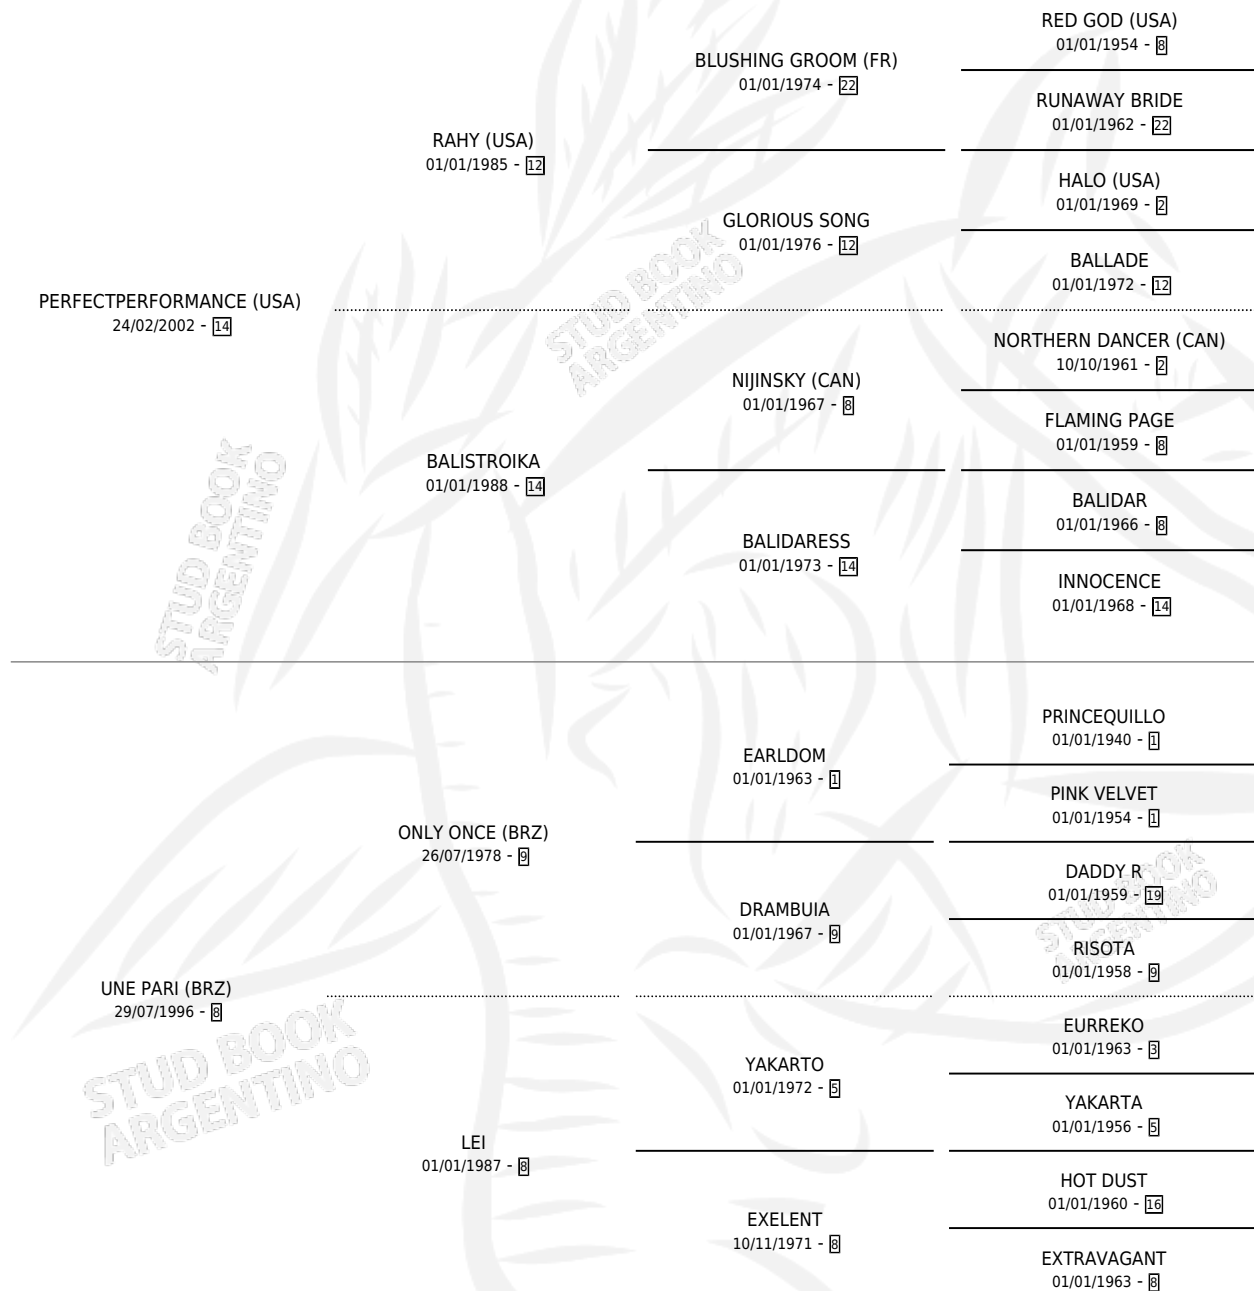

UFANDA

por **PERFECTPERFORMANCE (USA)** y **UNE PARI (BRZ)** por **ONLY ONCE (BRZ)**

Argentina · Macho · Alazan · SP · 16/08/2009
Familia 8-g · Volumen 40

ESTADO

TIPIFICACIÓN SANGUÍNEA	X
TIPIFICACIÓN POR ADN	X
PASAPORTE	X
IDENTIFICACIÓN POR MICROCHIP	X
REPRODUCTOR	X

Lugar de nacimiento: La Manija
Criador: La Manija

PEDIGREE

UFANDA

Datos oficiales del Stud Book Argentino

Documento generado el 06/05/2026

studbook.org.ar