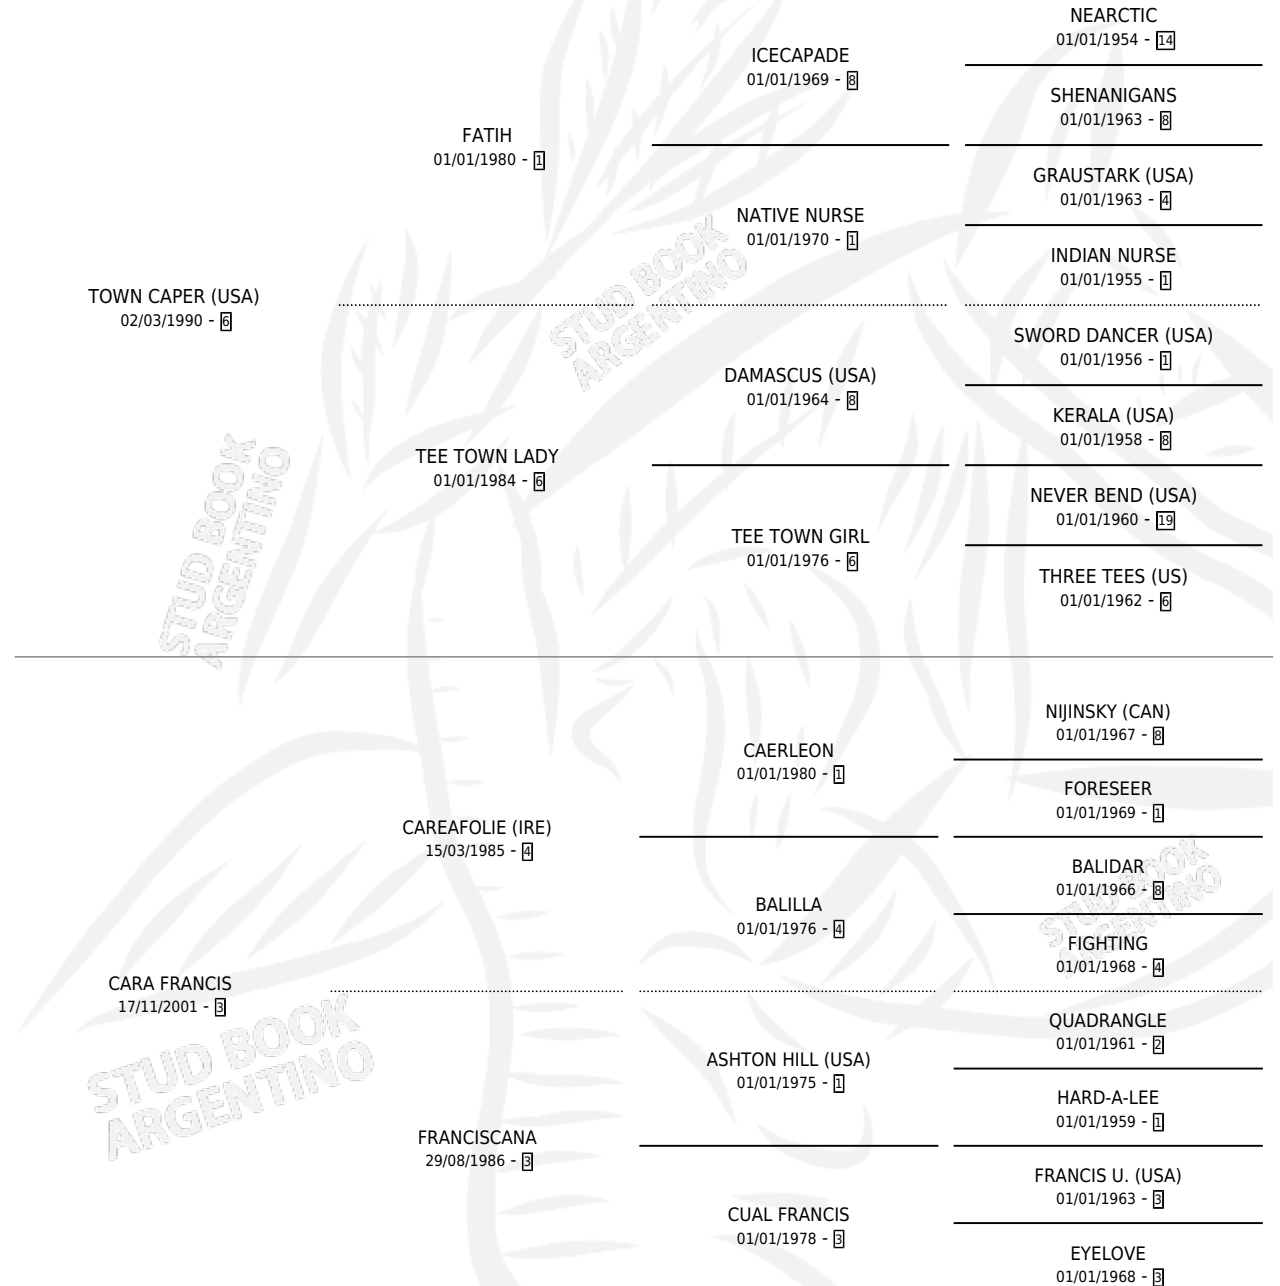

CARA CAPER

por TOWN CAPER (USA) y CARA FRANCIS por
CAREAFOLIE (IRE)

Argentina · Hembra · Zaino o Tordillo · SP · 20/02/2008
Familia 3-i · Volumen 40

ESTADO

TIPIFICACIÓN SANGUÍNEA	X
TIPIFICACIÓN POR ADN	X
PASAPORTE	X
IDENTIFICACIÓN POR MICROCHIP	X
REPRODUCTOR	X

Lugar de nacimiento: Campo particular

Criador: Sin dato

PEDIGREE

CARA CAPER

Datos oficiales del Stud Book Argentino

Documento generado el 03/05/2026

studbook.org.ar