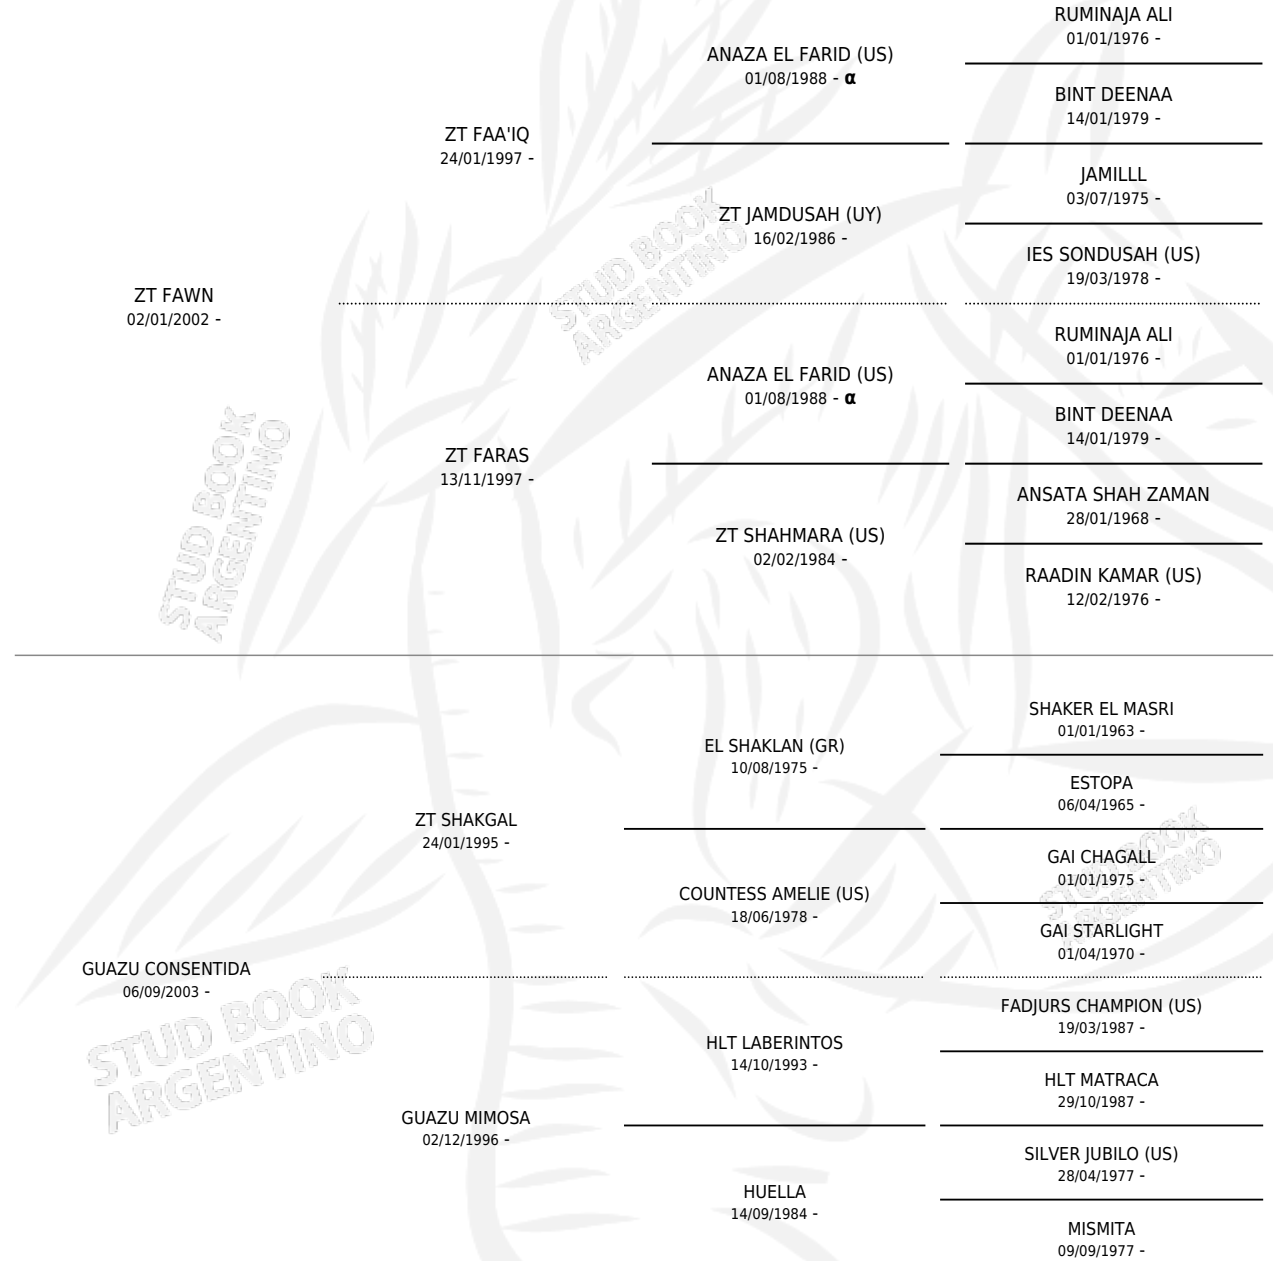

GUAZU MANCHADO

por ZT FAWN y GUAZU CONSENTIDA por ZT SHAKGAL

Argentina · Macho · Alazan · AP · 30/07/2009
Familia · Volumen 40

ESTADO

TIPIFICACIÓN SANGUÍNEA	X
TIPIFICACIÓN POR ADN	X
PASAPORTE	X
IDENTIFICACIÓN POR MICROCHIP	X
REPRODUCTOR	X

Lugar de nacimiento: La Encandilada

Criador: La Encandilada

PEDIGREE

INBREEDING : α

GUAZU MANCHADO

Datos oficiales del Stud Book Argentino

Documento generado el 08/05/2026

studbook.org.ar