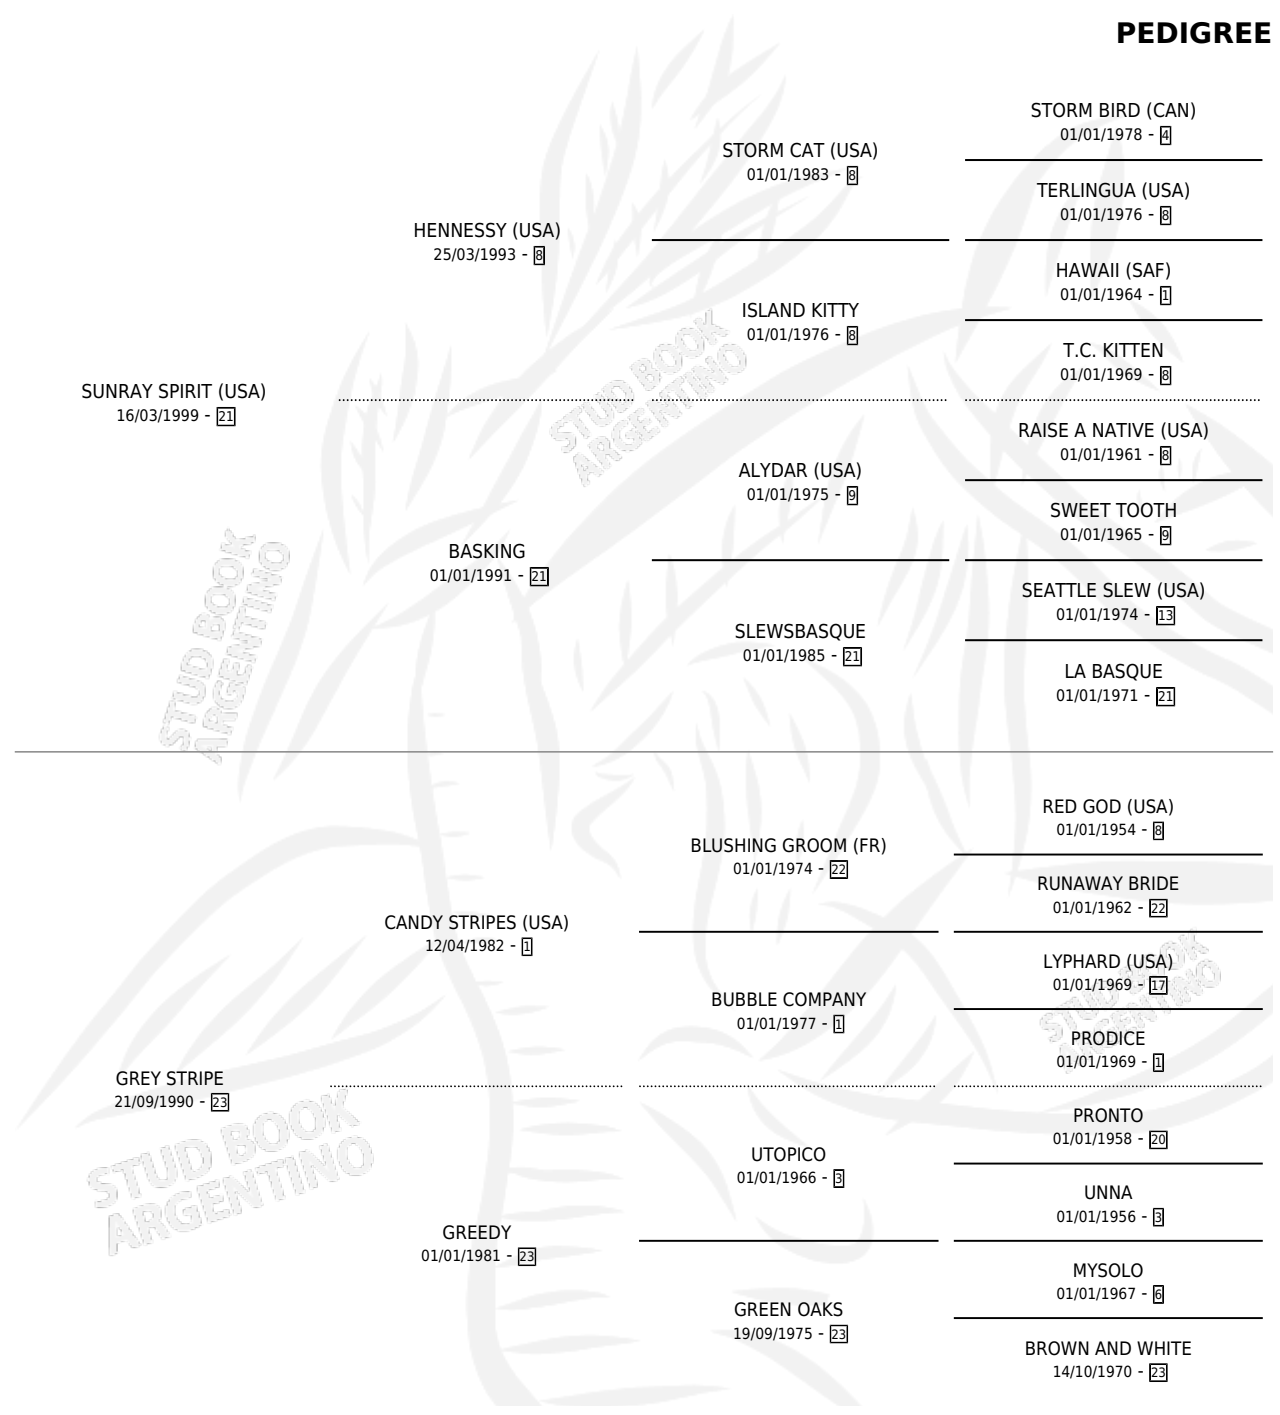

INTO THE WILD

por **SUNRAY SPIRIT (USA)** y **GREY STRIPE** por **CANDY STRIPES (USA)**

Argentina · Macho · Alazan · SP · 02/08/2009
Familia 23-a · Volumen 40

ESTADO

TIPIFICACIÓN SANGUÍNEA	X
TIPIFICACIÓN POR ADN	✓
PASAPORTE	✓
IDENTIFICACIÓN POR MICROCHIP	✓
REPRODUCTOR	X

Lugar de nacimiento: Abolengo
Criador: Abolengo

PEDIGREE