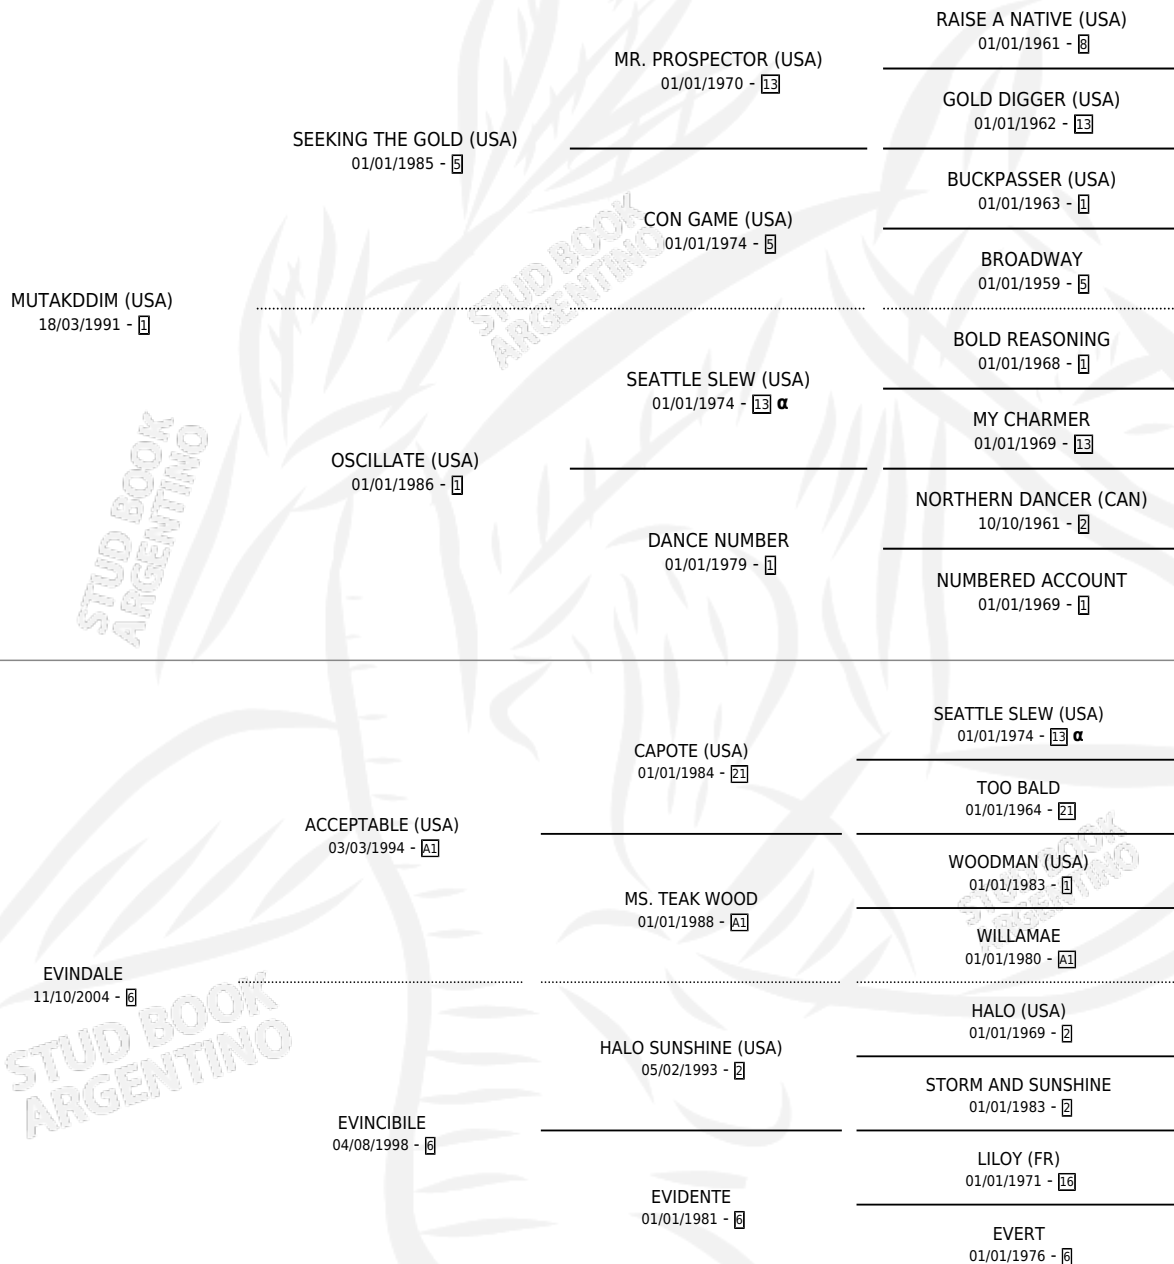

EVINDIM

por **MUTAKDDIM (USA)** y **EVINDALE** por **ACCEPTABLE (USA)**

Argentina · Hembra · Alazan · SP · 02/08/2009
Familia 6-f · Volumen 40

ESTADO

TIPIFICACIÓN SANGUÍNEA	X
TIPIFICACIÓN POR ADN	✓
PASAPORTE	✓
IDENTIFICACIÓN POR MICROCHIP	✓
REPRODUCTOR	✓

Lugar de nacimiento: Abolengo
Criador: Abolengo

~

HIJOS

	MACHOS	HEMBRAS
10 NACIERON	4	6
6 CORRIERON	3	3
5 GANARON	3	2
1 GANADORES CL	1 GANADORES GR	0 GANADORES G1

PEDIGREE

INBREEDING : α