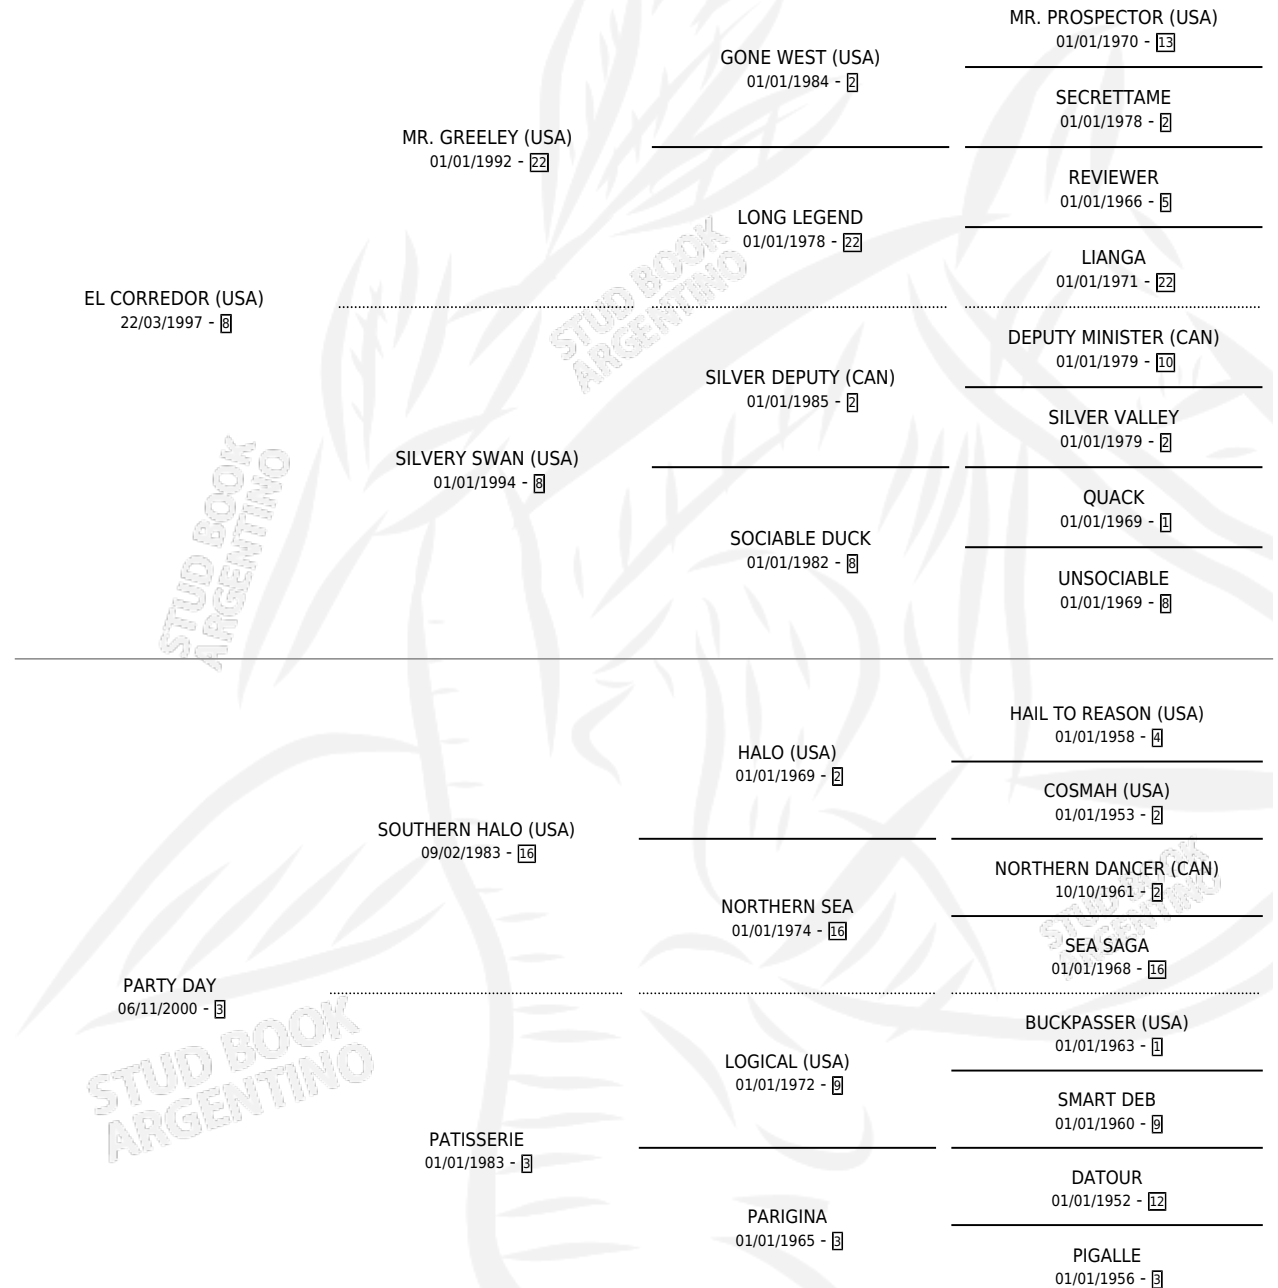

COTILLON

por **EL CORREDOR (USA)** y **PARTY DAY** por **SOUTHERN HALO (USA)**

Argentina · Macho · Alazan Tostado · SP · 31/07/2009
Familia 3-h · Volumen 40

ESTADO

TIPIFICACIÓN SANGUÍNEA	X
TIPIFICACIÓN POR ADN	✓
PASAPORTE	✓
IDENTIFICACIÓN POR MICROCHIP	✓
REPRODUCTOR	X

Lugar de nacimiento: La Quebrada
Criador: La Quebrada

PEDIGREE

CAMPAÑA

Solo carreras oficiales de Argentina

POR EDAD

EDAD	CC	1°	2°	3°	4°	5°	NP	CLC	CLG	CLCG1	CLGG1	IMPORTE	GANANCIA / CC
2 AÑOS	1	0	0	0	0	0	1	0	0	0	0	\$0	\$0
3 AÑOS	4	0	0	0	1	0	3	0	0	0	0	\$4,000	\$1,000
4 AÑOS	3	2	0	0	0	1	0	0	0	0	0	\$87,100	\$29,033
5 AÑOS	3	0	0	0	0	0	3	0	0	0	0	\$0	\$0
TOTALES	11	2	0	0	1	1	7	0	0	0	0	\$91,100	\$8,282
%		18.2%	0.0%	0.0%	9.1%	9.1%	63.6%	0.0%	0.0%	0.0%	0.0%		