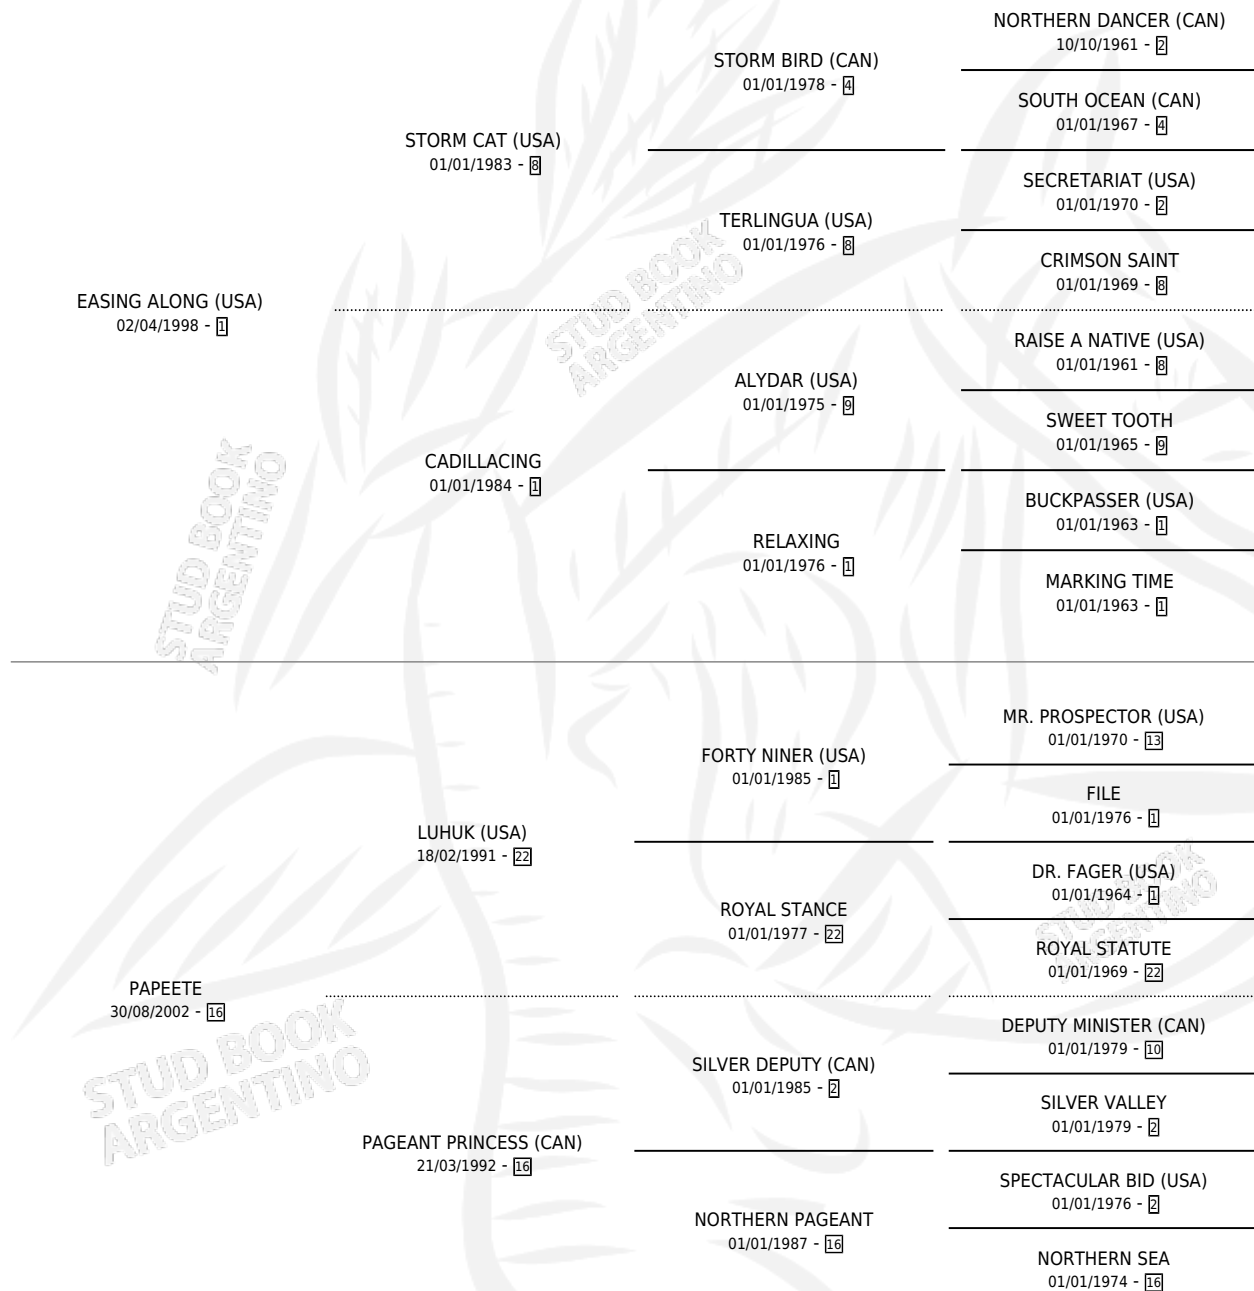

VATULELE

por **EASING ALONG (USA)** y **PAPEETE** por **LUHUK (USA)**

Argentina · Macho · Zaino · SP · 01/08/2009

Familia 16-g · Volumen 40

ESTADO

TIPIFICACIÓN SANGUÍNEA	X
TIPIFICACIÓN POR ADN	✓
PASAPORTE	✓
IDENTIFICACIÓN POR MICROCHIP	✓
REPRODUCTOR	X

Lugar de nacimiento: La Quebrada

Criador: La Quebrada

PEDIGREE