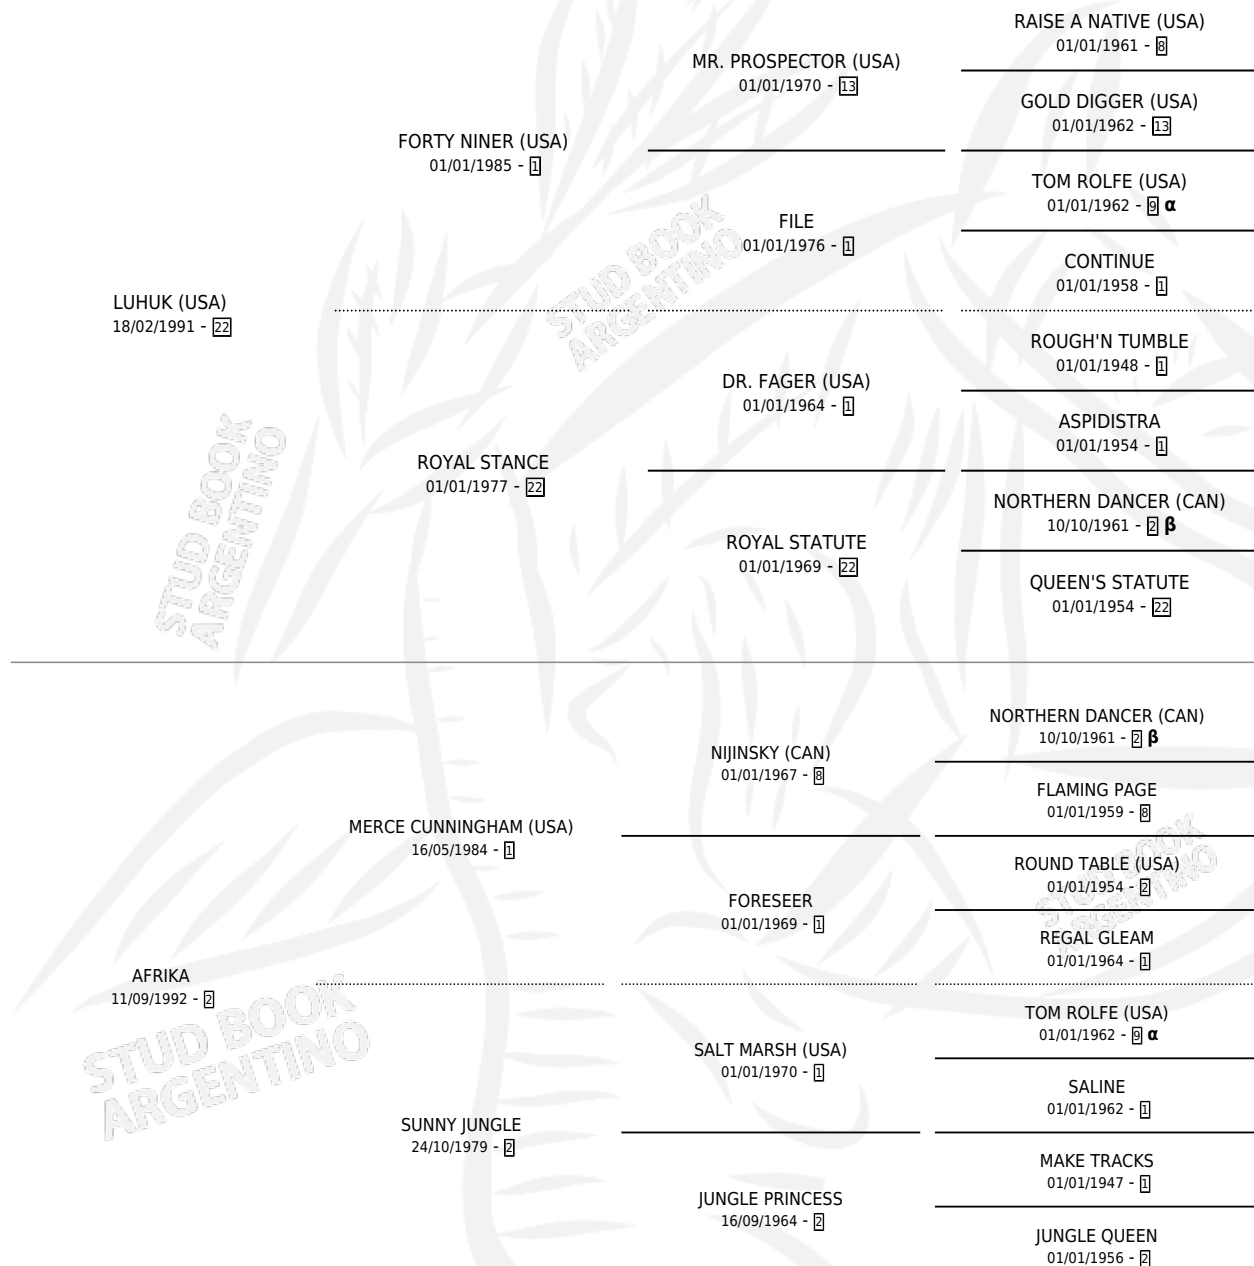

THE AFRICAN QUEEN

por LUHUK (USA) y AFRIKA por MERCE CUNNINGHAM (USA)

Argentina · Hembra · Zaino · SP · 31/07/2009
Familia 2-g · Volumen 40

ESTADO

TIPIFICACIÓN SANGUÍNEA	X
TIPIFICACIÓN POR ADN	✓
PASAPORTE	✓
IDENTIFICACIÓN POR MICROCHIP	✓
REPRODUCTOR	✓

Lugar de nacimiento: Abolengo
Criador: La Quebrada

PEDIGREE

INBREEDING : α, β

CAMPAÑA

Solo carreras oficiales de Argentina

POR EDAD

EDAD	CC	1°	2°	3°	4°	5°	NP	CLC	CLG	CLCG1	CLGG1	IMPORTE	GANANCIA / CC
3 AÑOS	2	0	0	0	0	1	1	0	0	0	0	\$3,480	\$1,740
TOTALES	2	0	0	0	0	1	1	0	0	0	0	\$3,480	\$1,740
%		0.0%	0.0%	0.0%	0.0%	50.0%	50.0%	0.0%	0.0%	0.0%	0.0%		

CARRERAS

FECHA	E	HIP. N°	O	DIST.	PREMIO	CAT.	PISTA	JOCKEY	CABALLERIZA CUIDADOR	POS.	IMPORTE	PAGO	
31/03/2013	3	LPA	14	6	1100	EL JUICIOSO (4*T*)	ALW	ARENA	RUIZ DIAZ JORGE GUSTAVO	LA QUEBRADA SAN MILLAN ISIDORO LORENZO	12	\$0	4.00
07/03/2013	3	LPA	11	13	1200	POMPY PLUS(2005)(2*T	ALW	ARENA	RUIZ DIAZ JORGE GUSTAVO	LA QUEBRADA SAN MILLAN ISIDORO LORENZO	5	\$3,480	2.65