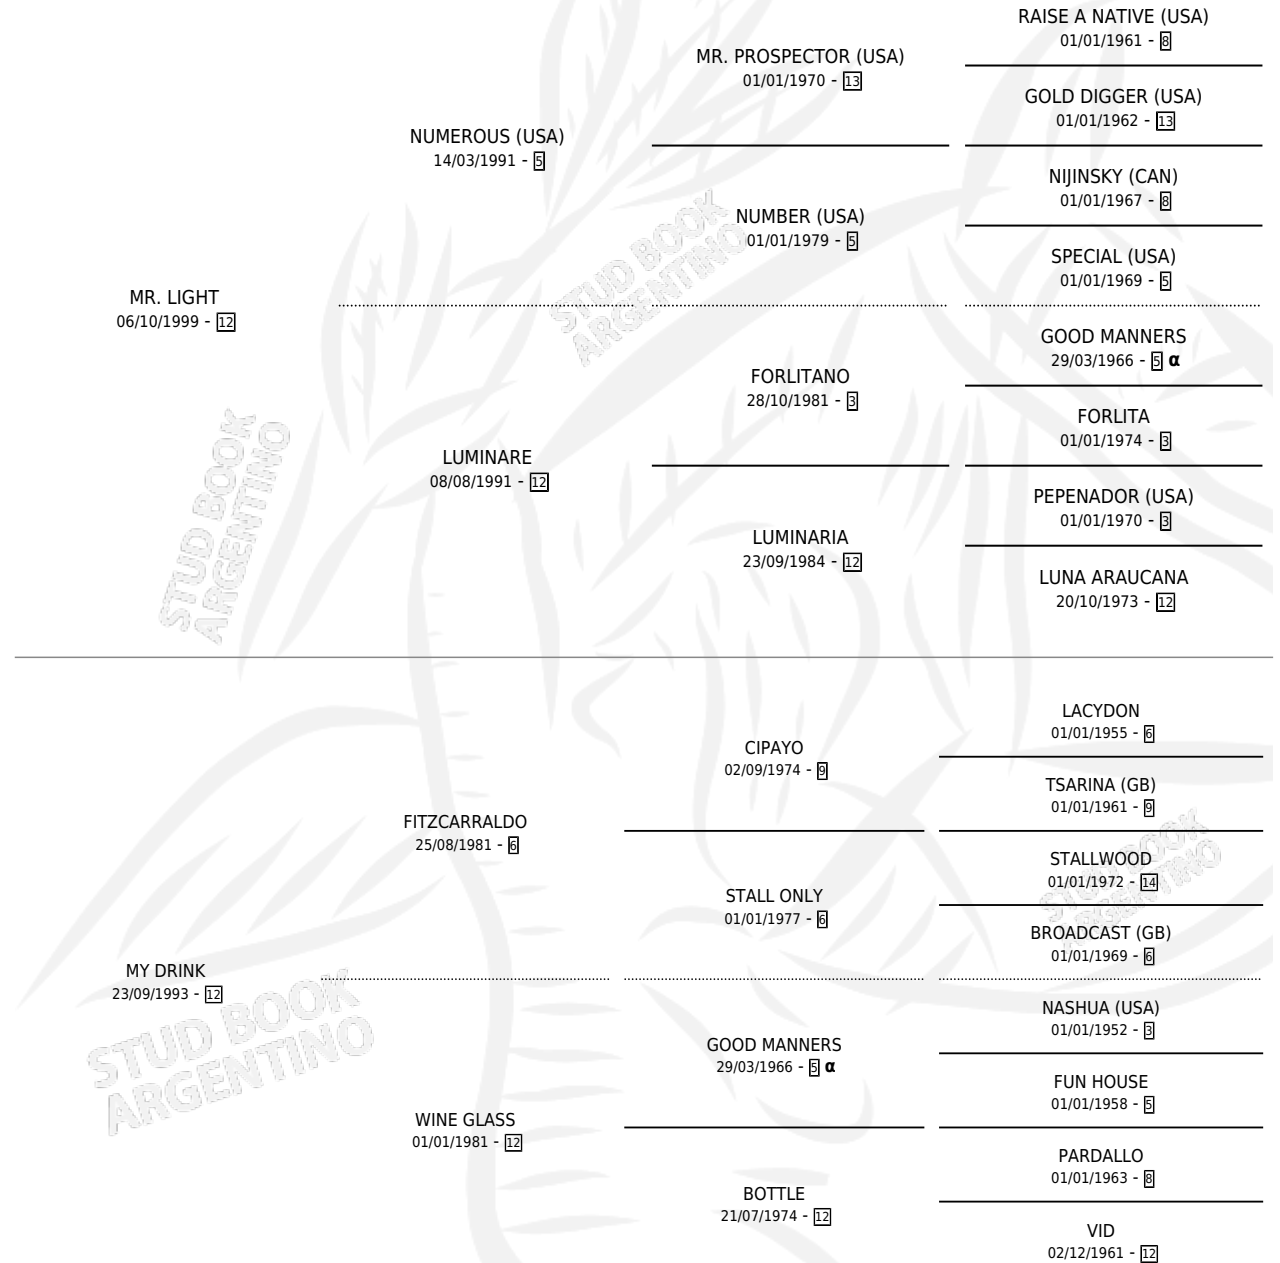

MISS DRINK

por MR. LIGHT y MY DRINK por FITZCARRALDO

Argentina · Hembra · Alazan · SP · 15/08/2009
Familia 12-d · Volumen 40

ESTADO

TIPIFICACIÓN SANGUÍNEA	X
TIPIFICACIÓN POR ADN	✓
PASAPORTE	✓
IDENTIFICACIÓN POR MICROCHIP	✓
REPRODUCTOR	X

Lugar de nacimiento: Don Carlos

Criador: Don Carlos

PEDIGREE

INBREEDING : α

MISS DRINK

Datos oficiales del Stud Book Argentino

Documento generado el 06/05/2026

studbook.org.ar