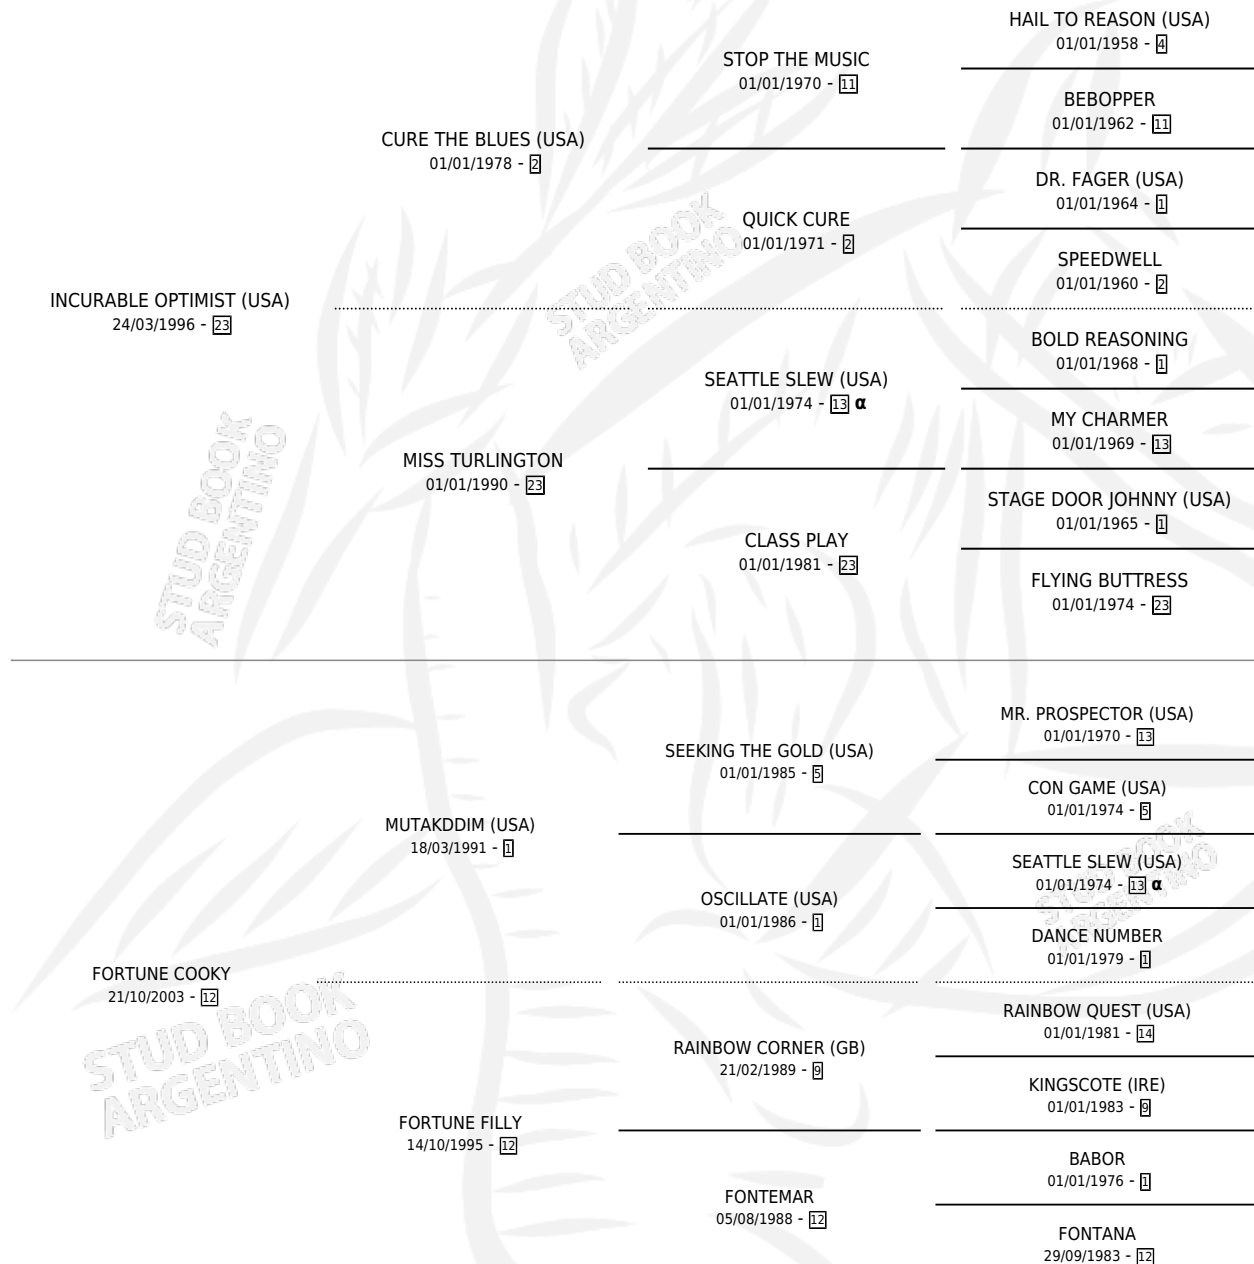

DON FITO OPTIMIST

por **INCURABLE OPTIMIST (USA)** y **FORTUNE COOKY** por **MUTAKDDIM (USA)**

Argentina · Macho · Alazan · SP · 15/08/2009
Familia 12-d · Volumen 40

ESTADO

TIPIFICACIÓN SANGUÍNEA	X
TIPIFICACIÓN POR ADN	✓
PASAPORTE	✓
IDENTIFICACIÓN POR MICROCHIP	✓
REPRODUCTOR	X

Lugar de nacimiento: Don Ramon
Criador: Don Ramon

PEDIGREE

INBREEDING : α