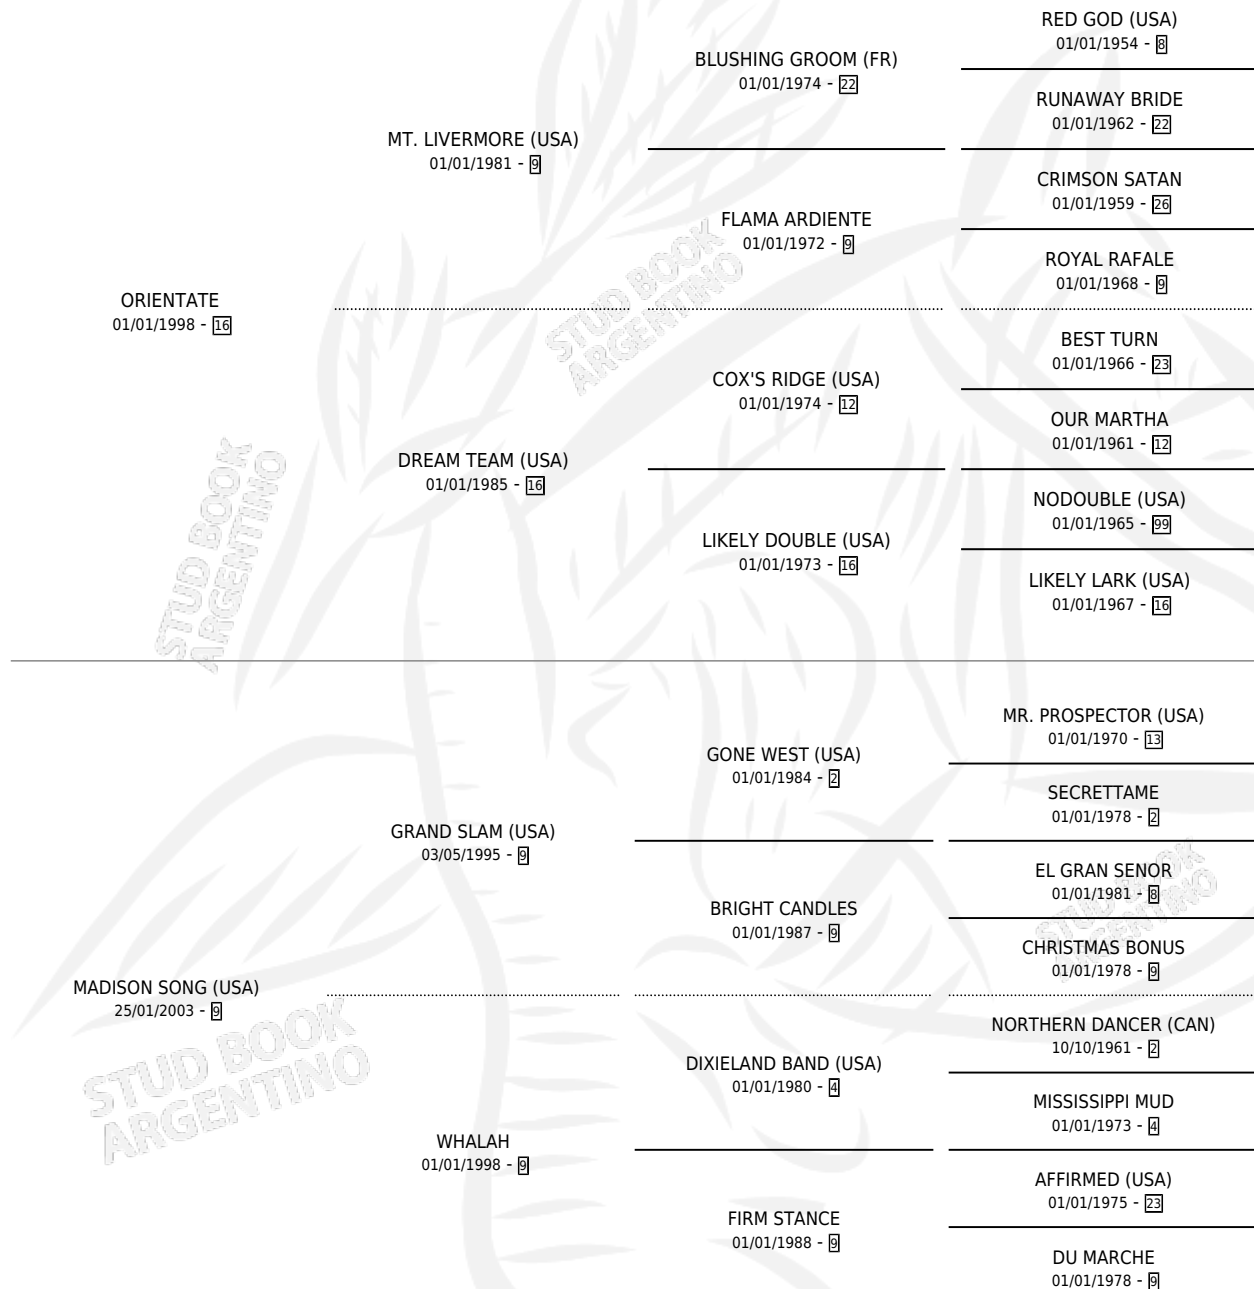

MAYLEN

por **ORIENTATE** y **MADISON SONG (USA)** por **GRAND SLAM (USA)**

Argentina · Hembra · Zaino · SP · 30/07/2009
Familia 9-e · Volumen 40

ESTADO

TIPIFICACIÓN SANGUÍNEA	X
TIPIFICACIÓN POR ADN	✓
PASAPORTE	✓
IDENTIFICACIÓN POR MICROCHIP	✓
REPRODUCTOR	✓

Lugar de nacimiento: La Pasion
Criador: La Pasion

HIJOS

	MACHOS	HEMBRAS
9 NACIERON	4	5
6 CORRIERON	3	3
4 GANARON	1	3
0 GANADORES CL	0 GANADORES GR	0 GANADORES G1

PEDIGREE