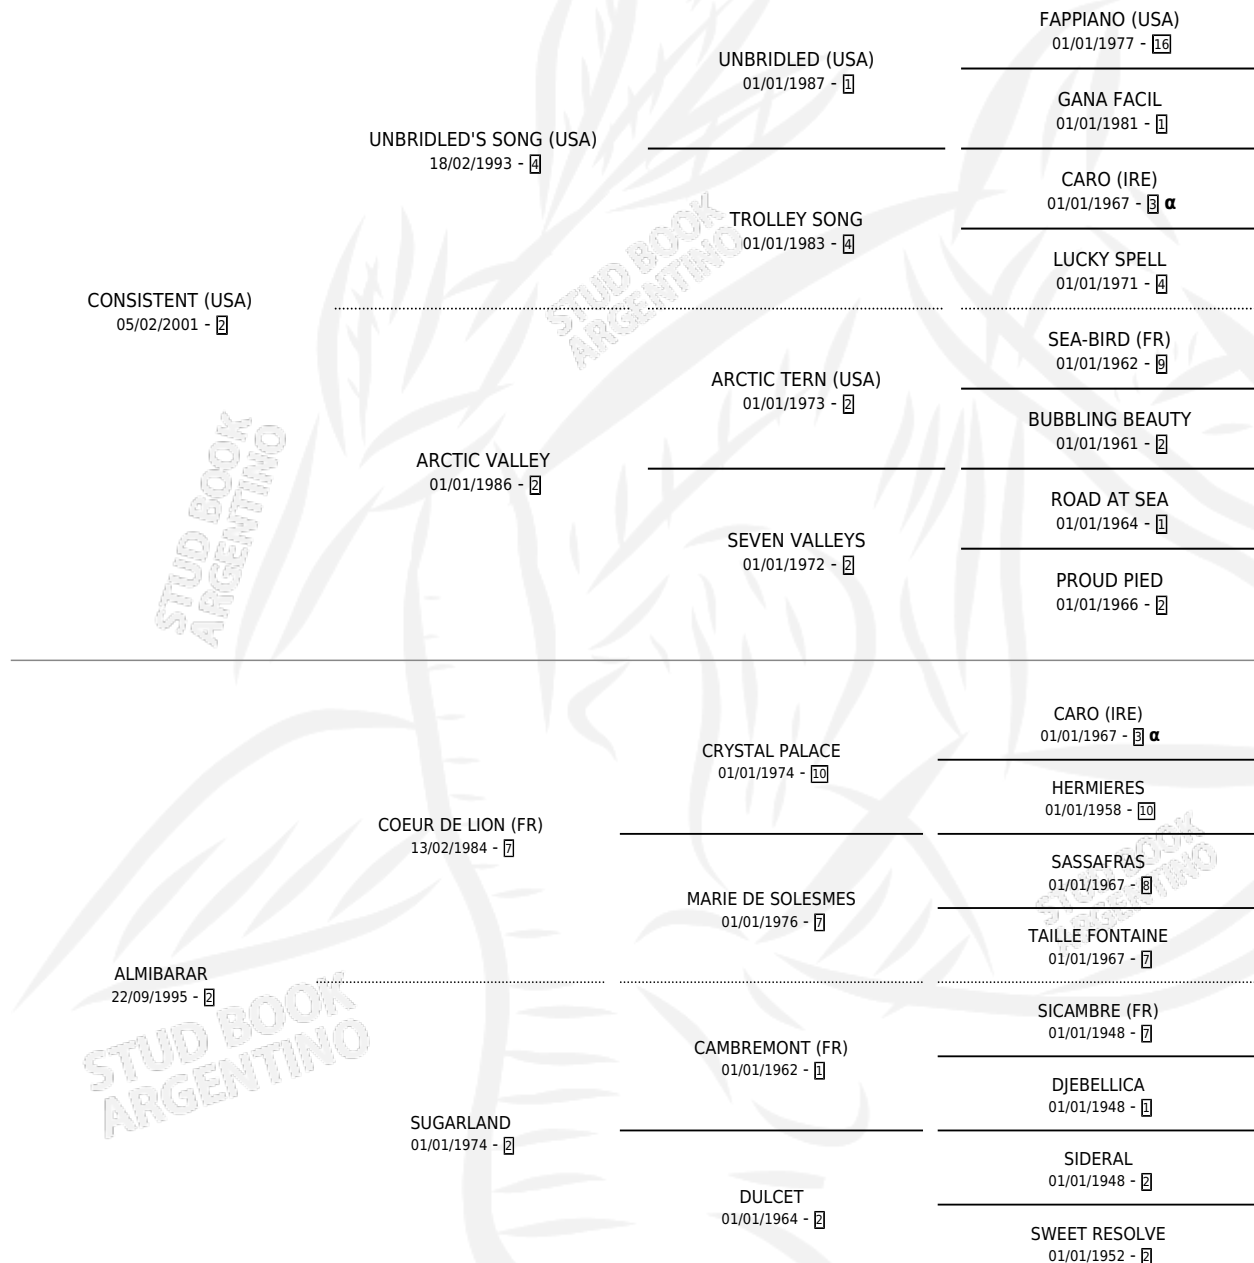

ALEGRE LEONINA

por CONSISTENT (USA) y ALMIBARAR por COEUR DE LION (FR)

Argentina · Hembra · Alazan · SP · 25/07/2009
Familia 2-n · Volumen 40

ESTADO

TIPIFICACIÓN SANGUÍNEA	X
TIPIFICACIÓN POR ADN	✓
PASAPORTE	✓
IDENTIFICACIÓN POR MICROCHIP	X
REPRODUCTOR	✓

Lugar de nacimiento: Semper Fidelis

Criador: Sanchez Llana Francisco Jose, Sanchez Llana Federico Guillermo y Sanchez Castellaneli Oscar

~

HIJOS

	MACHOS	HEMBRAS
1 NACIERON	0	1
1 CORRIERON	0	1

SIN ACTUACIONES

PEDIGREE

INBREEDING : α