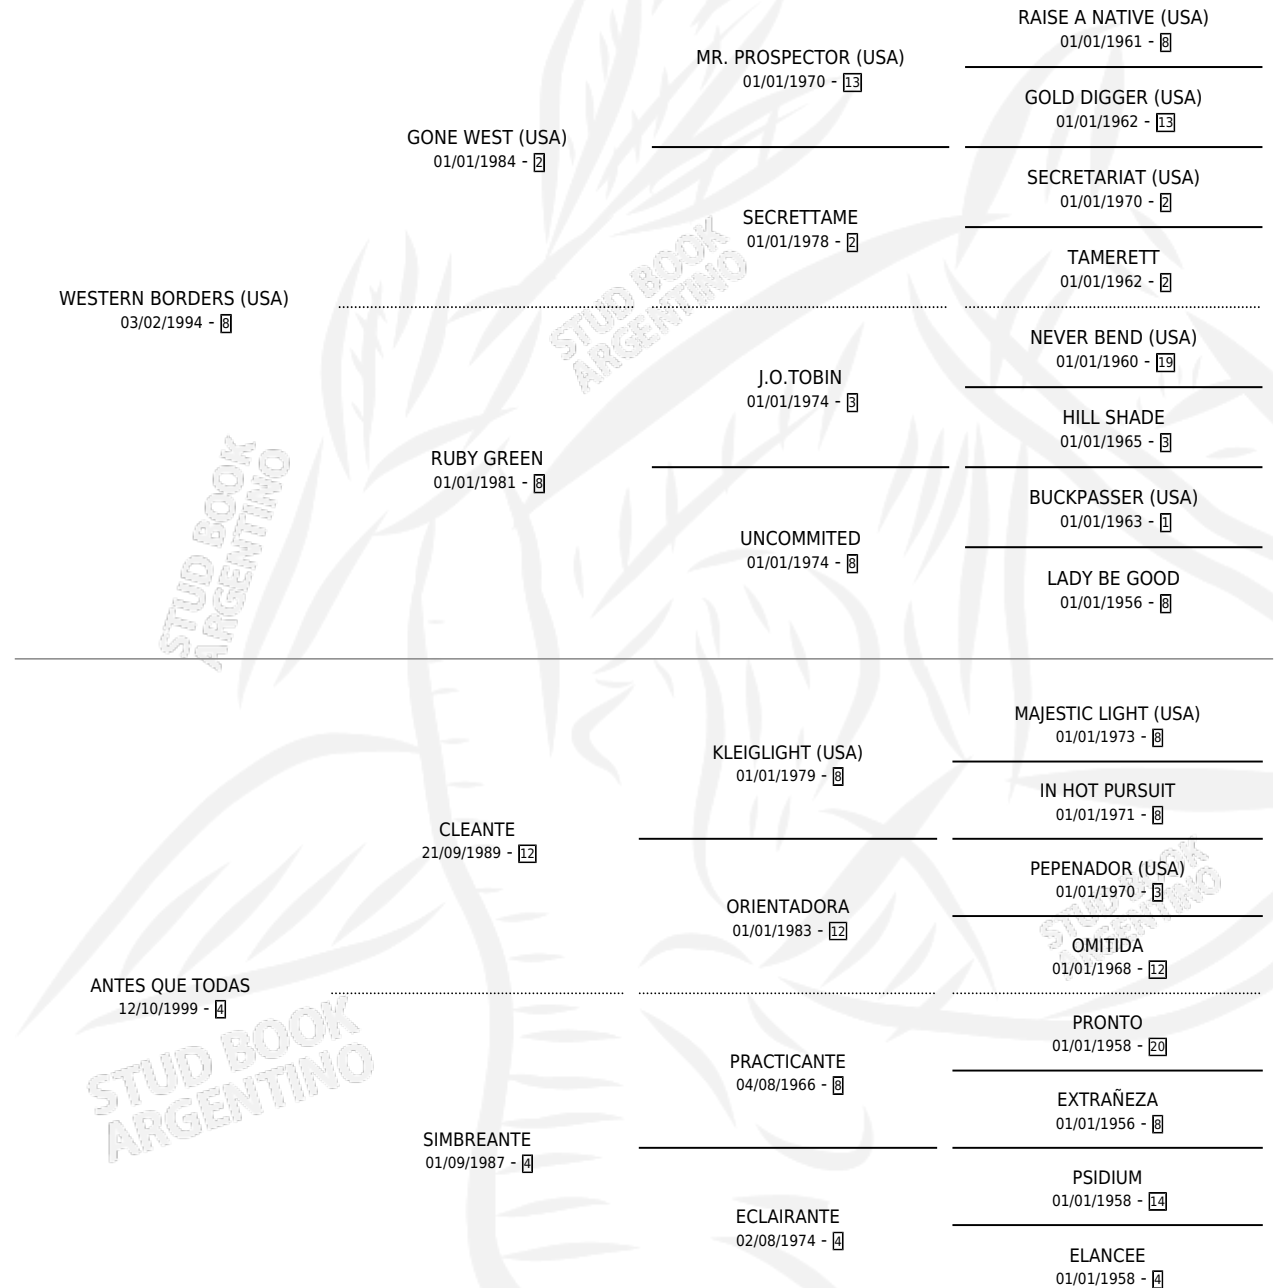

CACHOTEGA

por **WESTERN BORDERS (USA)** y **ANTES QUE TODAS** por **CLEANTE**

Argentina · Macho · Alazan · SP · 22/07/2009
Familia 4-k · Volumen 40

ESTADO

TIPIFICACIÓN SANGUÍNEA	X
TIPIFICACIÓN POR ADN	✓
PASAPORTE	✓
IDENTIFICACIÓN POR MICROCHIP	✓
REPRODUCTOR	X

Lugar de nacimiento: Los Irlandeses

Criador: Sin dato

PEDIGREE

CAMPAÑA

Solo carreras oficiales de Argentina

POR EDAD

EDAD	CC	1°	2°	3°	4°	5°	NP	CLC	CLG	CLCG1	CLGG1	IMPORTE	GANANCIA / CC
3 AÑOS	4	0	0	0	0	0	4	0	0	0	0	\$0	\$0
4 AÑOS	3	0	0	0	0	0	3	0	0	0	0	\$0	\$0
TOTALES	7	0	0	0	0	0	7	0	0	0	0	\$0	\$0
%		0.0%	0.0%	0.0%	0.0%	0.0%	100%	0.0%	0.0%	0.0%	0.0%		