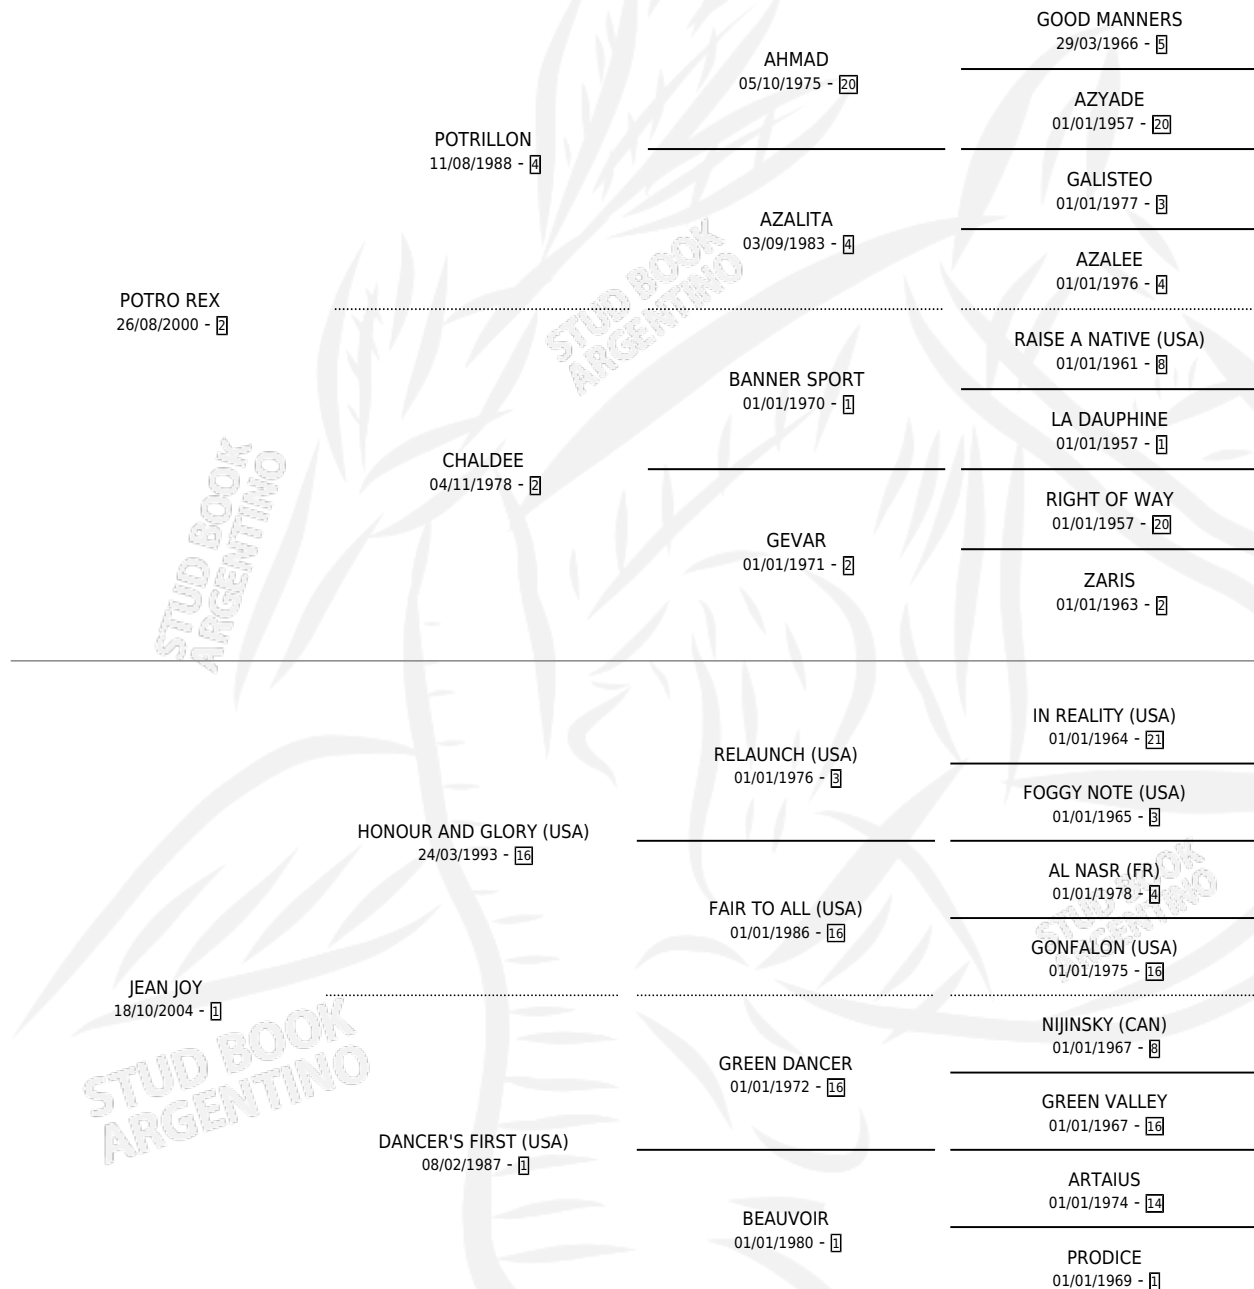

POTRO JEAN

por POTRO REX y JEAN JOY por HONOUR AND GLORY (USA)

Argentina · Macho · Zaino · SP · 10/08/2009
Familia 1-b · Volumen 40

ESTADO

TIPIFICACIÓN SANGUÍNEA	X
TIPIFICACIÓN POR ADN	✓
PASAPORTE	✓
IDENTIFICACIÓN POR MICROCHIP	✓
REPRODUCTOR	X

Lugar de nacimiento: La Madrugada

Criador: La Madrugada

PEDIGREE

CAMPAÑA

Solo carreras oficiales de Argentina

POR EDAD

EDAD	CC	1°	2°	3°	4°	5°	NP	CLC	CLG	CLCG1	CLGG1	IMPORTE	GANANCIA / CC
2 AÑOS	2	0	0	1	0	0	1	0	0	0	0	\$9,800	\$4,900
3 AÑOS	8	1	1	2	2	0	2	1	0	1	0	\$168,980	\$21,123
4 AÑOS	5	0	0	2	0	0	3	0	0	0	0	\$17,280	\$3,456
TOTALES	15	1	1	5	2	0	6	1	0	1	0	\$196,060	\$13,071
%		6.7%	6.7%	33.3%	13.3%	0.0%	40.0%	6.7%	0.0%	100%	0.0%		