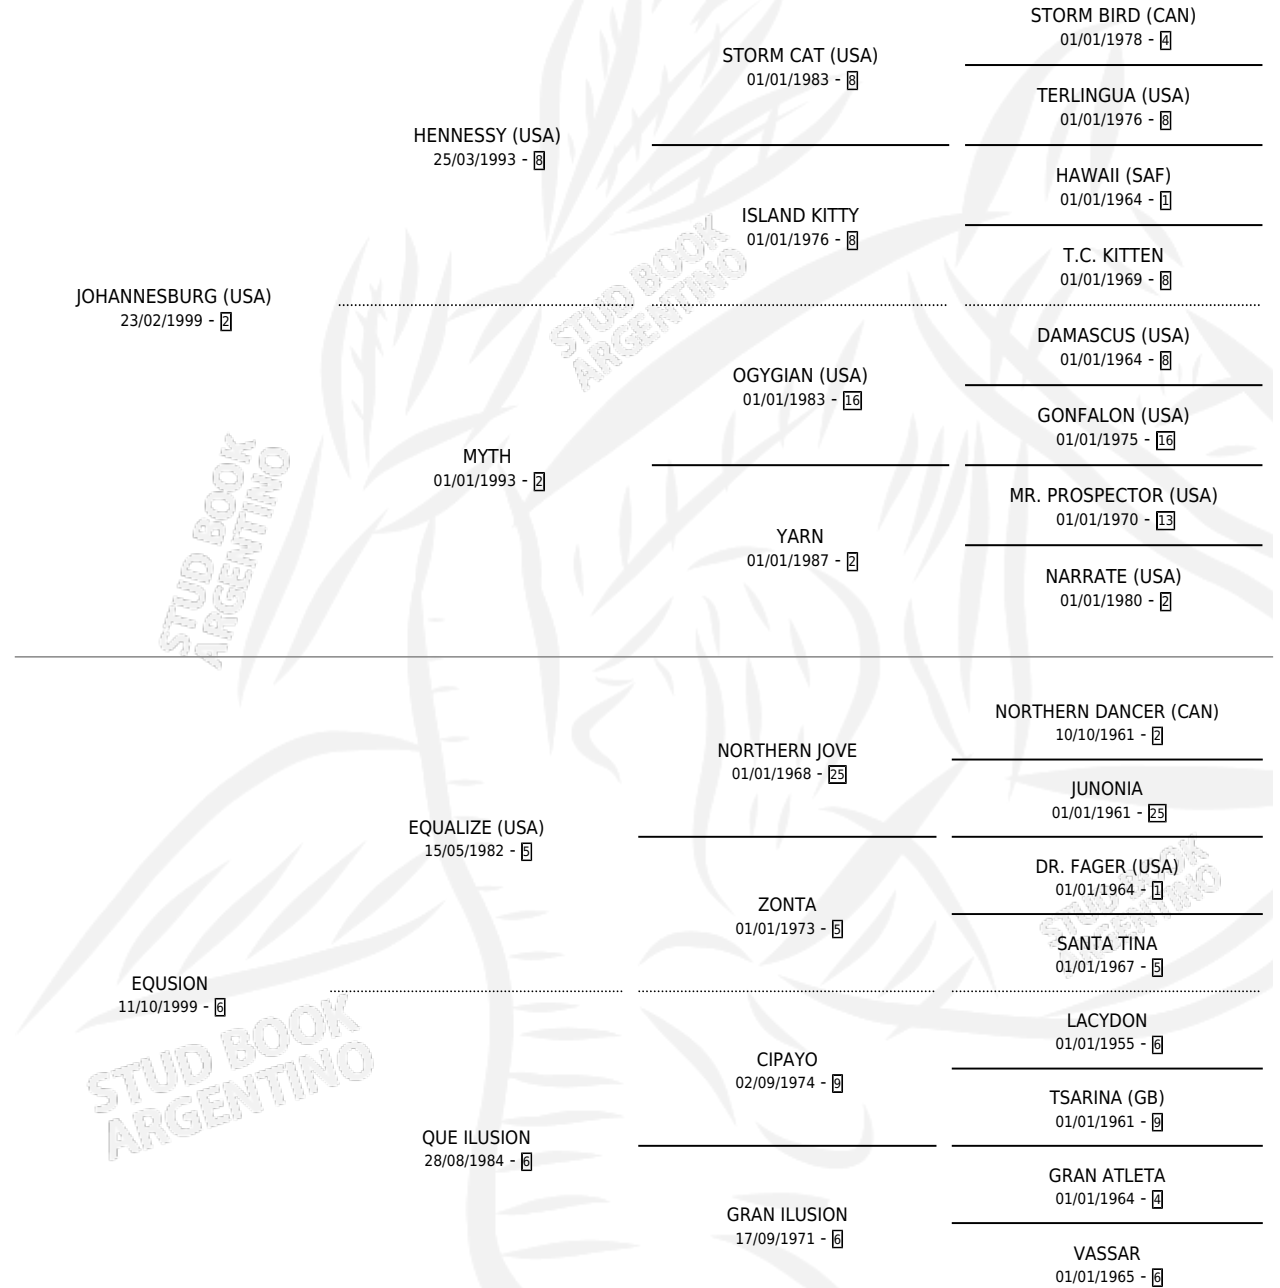

MACHO BURG

por JOHANNESBURG (USA) y EQUISION por EQUALIZE (USA)

Argentina · Macho · Zaino · SP · 27/07/2009
Familia 6-f · Volumen 40

ESTADO

TIPIFICACIÓN SANGUÍNEA	X
TIPIFICACIÓN POR ADN	✓
PASAPORTE	✓
IDENTIFICACIÓN POR MICROCHIP	✓
REPRODUCTOR	X

Lugar de nacimiento: La Madrugada

Criador: La Madrugada

PEDIGREE

CAMPAÑA

Solo carreras oficiales de Argentina

POR EDAD

EDAD	CC	1°	2°	3°	4°	5°	NP	CLC	CLG	CLCG1	CLGG1	IMPORTE	GANANCIA / CC
2 AÑOS	3	0	0	1	1	0	1	0	0	0	0	\$13,920	\$4,640
3 AÑOS	1	0	0	1	0	0	0	0	0	0	0	\$7,830	\$7,830
TOTALES	4	0	0	2	1	0	1	0	0	0	0	\$21,750	\$5,438
%		0.0%	0.0%	50.0%	25.0%	0.0%	25.0%	0.0%	0.0%	0.0%	0.0%		

Placés en La Plata en 4 carreras disputadas.

POR DISTANCIA

HIPODROMO	CC	1°	2°	3°	4°	5°	NP	CLC	CLG	CLCG1	CLGG1	IMPORTE
LA PLATA	4	0	0	2	1	0	1	0	0	0	0	\$21,750
1100 MTS	1	0	0	1	0	0	0	0	0	0	0	\$7,830
1200 MTS	2	0	0	1	1	0	0	0	0	0	0	\$12,180
1000 MTS	1	0	0	0	0	0	1	0	0	0	0	\$1,740