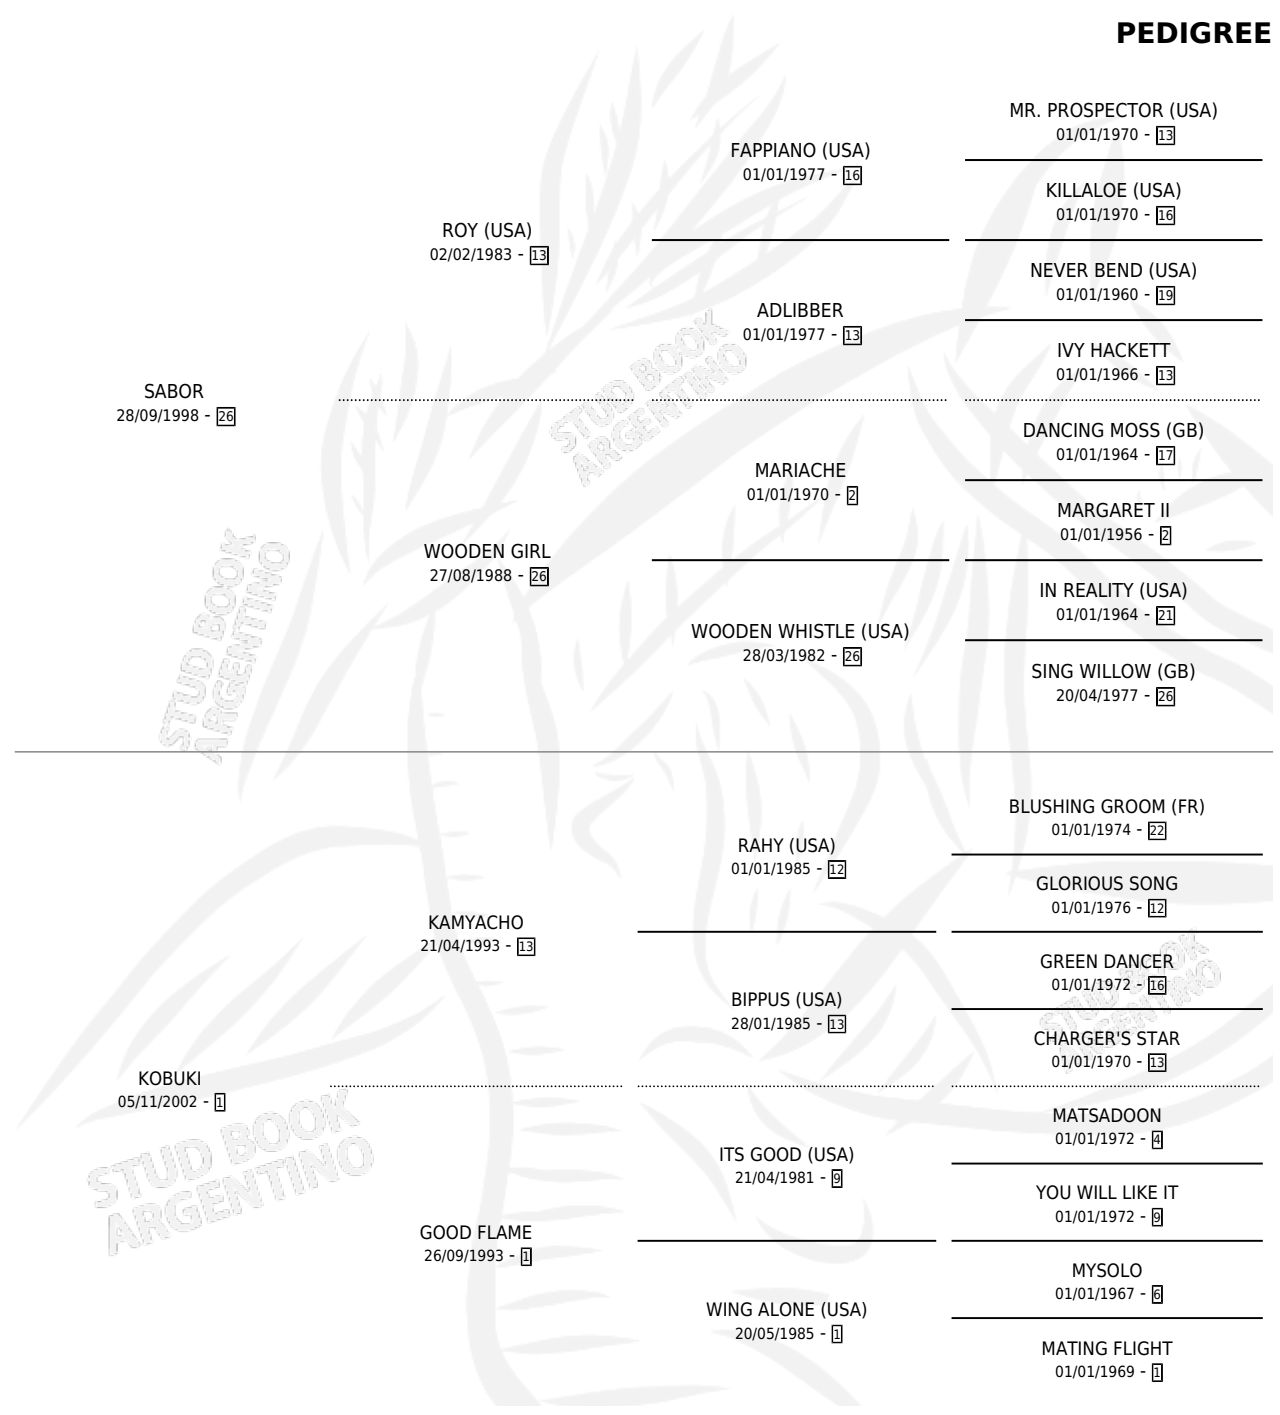

SABORUKI

por SABOR y KOBUKI por KAMYACHO

Argentina · Hembra · Alazan · SP · 08/08/2009
Familia 1-c · Volumen 40

ESTADO

TIPIFICACIÓN SANGUÍNEA	X
TIPIFICACIÓN POR ADN	X
PASAPORTE	X
IDENTIFICACIÓN POR MICROCHIP	X
REPRODUCTOR	X

Lugar de nacimiento: Luna Negra

Criador: Luna Negra S.R.L.

PEDIGREE

SABORUKI

Datos oficiales del Stud Book Argentino

Documento generado el 28/04/2026

studbook.org.ar