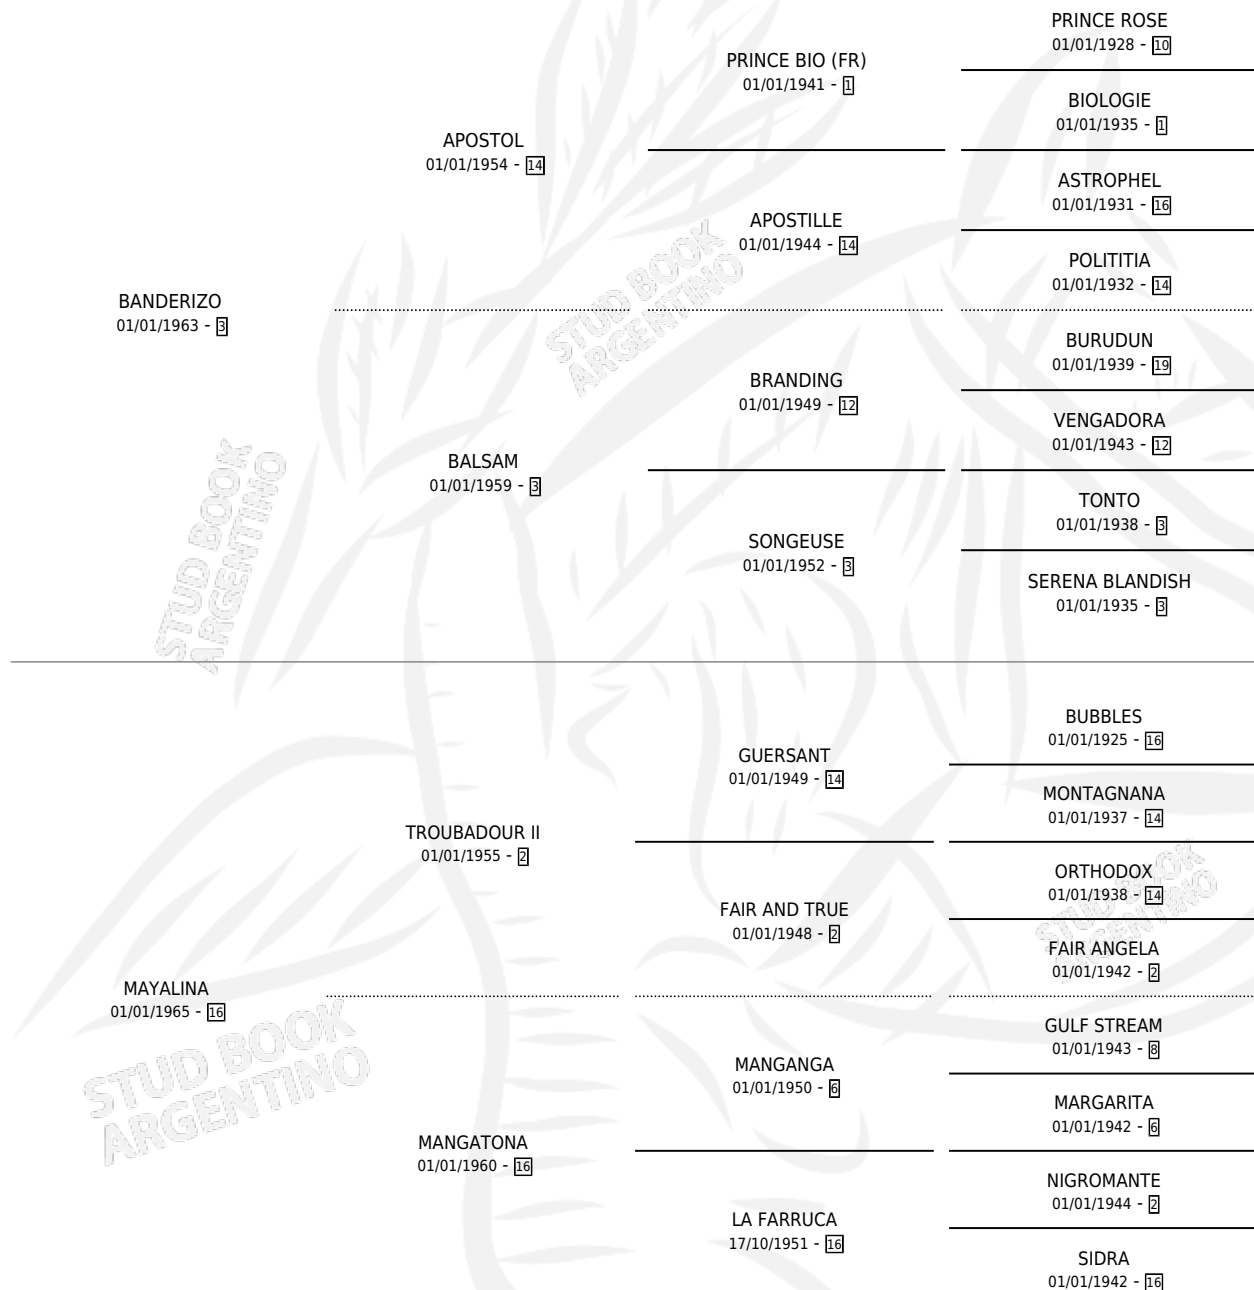

LUCK TITA

por BANDERIZO y MAYALINA por TROUBADOUR II

Argentina · Hembra · Tordillo · SP · 01/01/1975
Familia 16 · Volumen 29

ESTADO

TIPIFICACIÓN SANGUÍNEA	X
TIPIFICACIÓN POR ADN	X
PASAPORTE	X
IDENTIFICACIÓN POR MICROCHIP	X
REPRODUCTOR	✓

Lugar de nacimiento: Campo particular

Criador: Sin dato

PEDIGREE

CAMPAÑA

Solo carreras oficiales de Argentina

POR EDAD

EDAD	CC	1°	2°	3°	4°	5°	NP	CLC	CLG	CLCG1	CLGG1	IMPORTE	GANANCIA / CC
6 AÑOS	1	1	0	0	0	0	0	0	0	0	0	\$0	\$0
TOTALES	1	1	0	0	0	0	0	0	0	0	0	\$0	\$0
%		100%	0.0%	0.0%	0.0%	0.0%	0.0%	0.0%	0.0%	0.0%	0.0%		