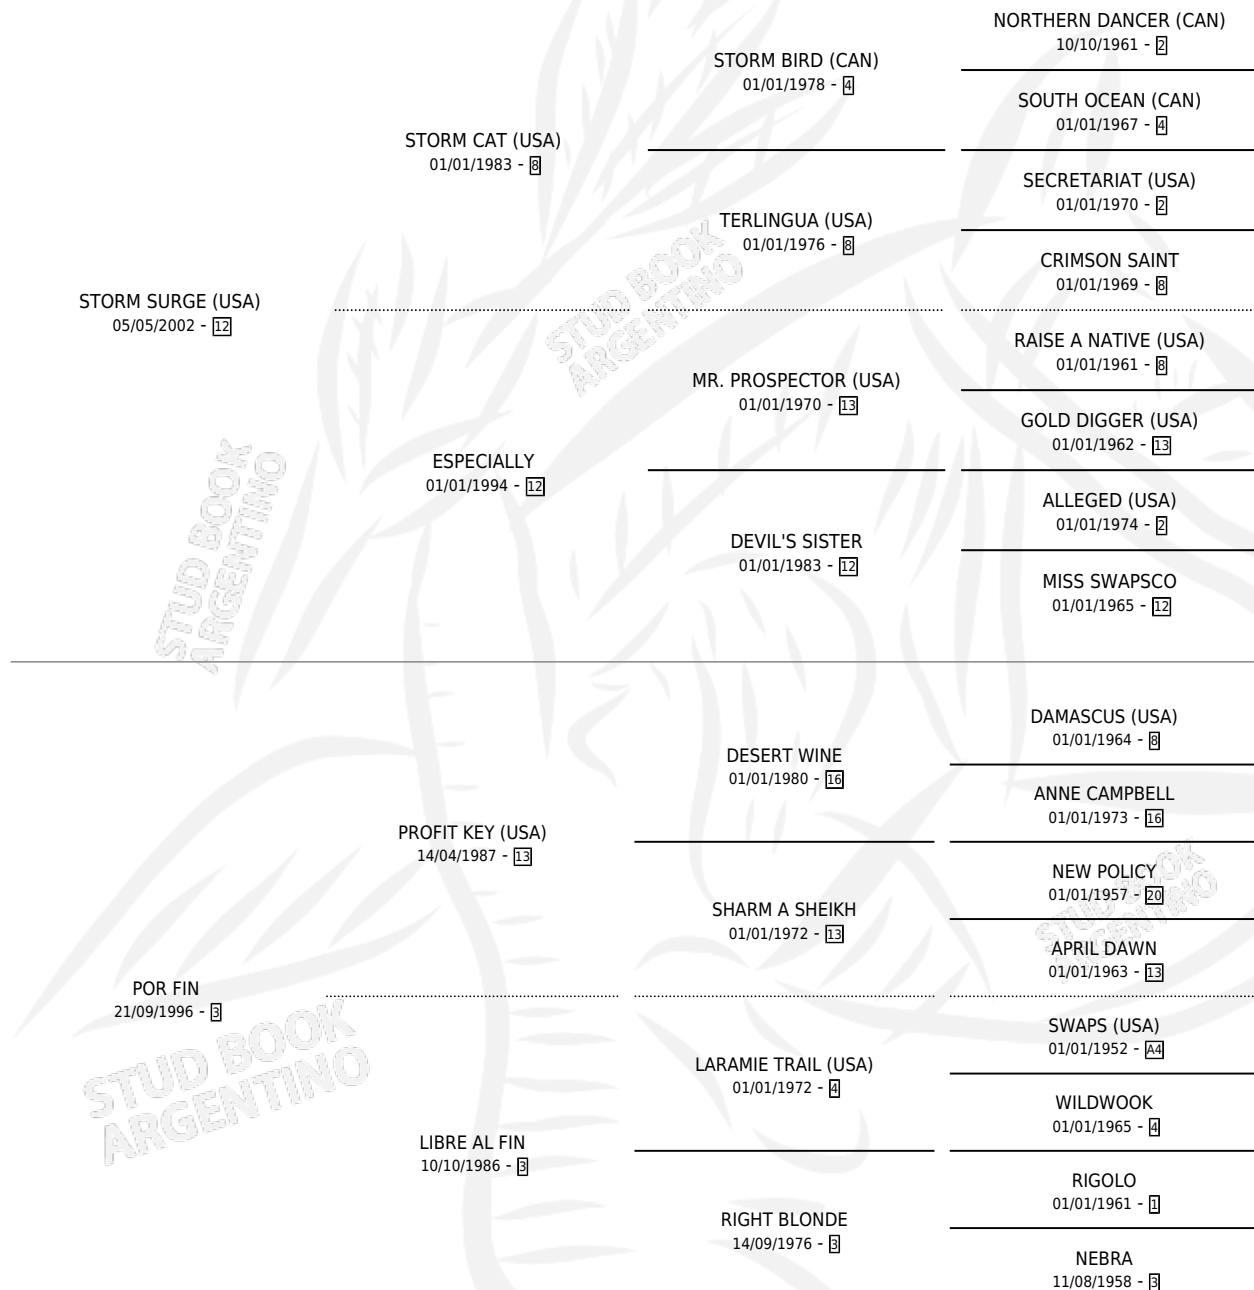

PET SURGE

por **STORM SURGE (USA)** y **POR FIN** por **PROFIT KEY (USA)**

Argentina · Hembra · Zaino · SP · 19/07/2009
Familia 3-e · Volumen 40

ESTADO

TIPIFICACIÓN SANGUÍNEA	X
TIPIFICACIÓN POR ADN	✓
PASAPORTE	✓
IDENTIFICACIÓN POR MICROCHIP	✓
REPRODUCTOR	X

Lugar de nacimiento: Rancho Grande
Criador: Rancho Grande

PEDIGREE