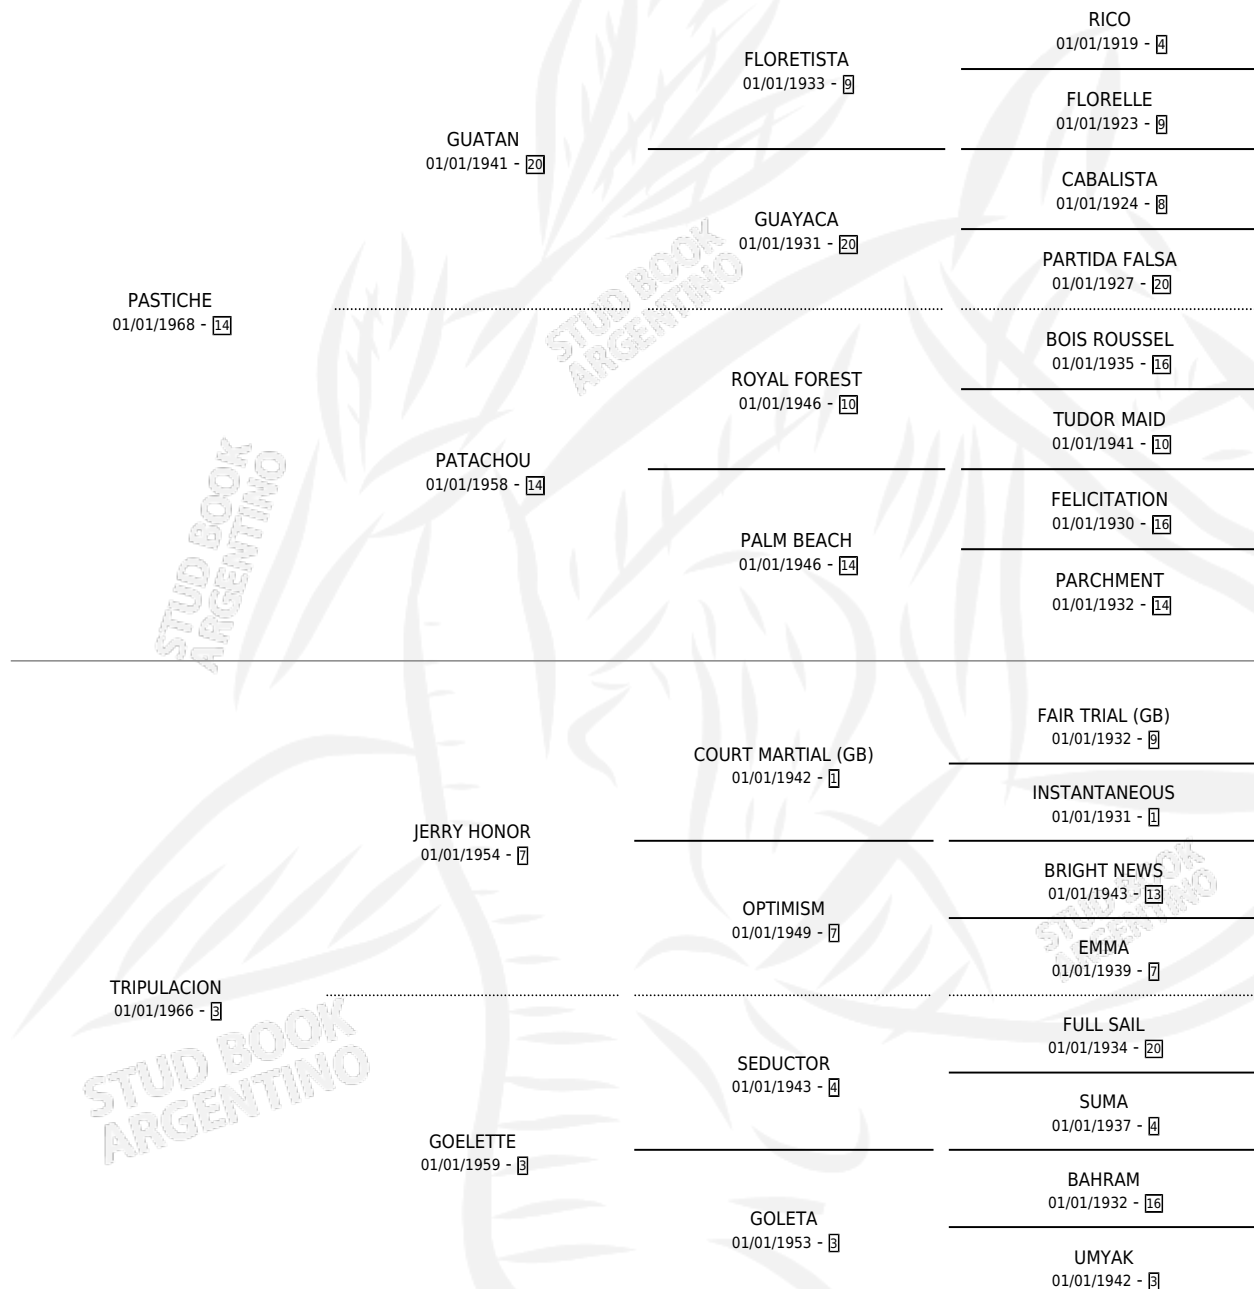

TRIPULADA

por PASTICHE y TRIPULACION por JERRY HONOR

Argentina · Hembra · Alazan · SP · 01/01/1975
Familia 3-b · Volumen 29

ESTADO

TIPIFICACIÓN SANGUÍNEA	✓
TIPIFICACIÓN POR ADN	X
PASAPORTE	X
IDENTIFICACIÓN POR MICROCHIP	X
REPRODUCTOR	✓

Lugar de nacimiento: Campo particular
Criador: Gargaglione Norberto Antonio

~

HIJOS

	MACHOS	HEMBRAS
12 NACIERON	5	7
10 CORRIERON	5	5
6 GANARON	4	2

1	1	0
GANADORES CL	GANADORES GR	GANADORES G1

PEDIGREE