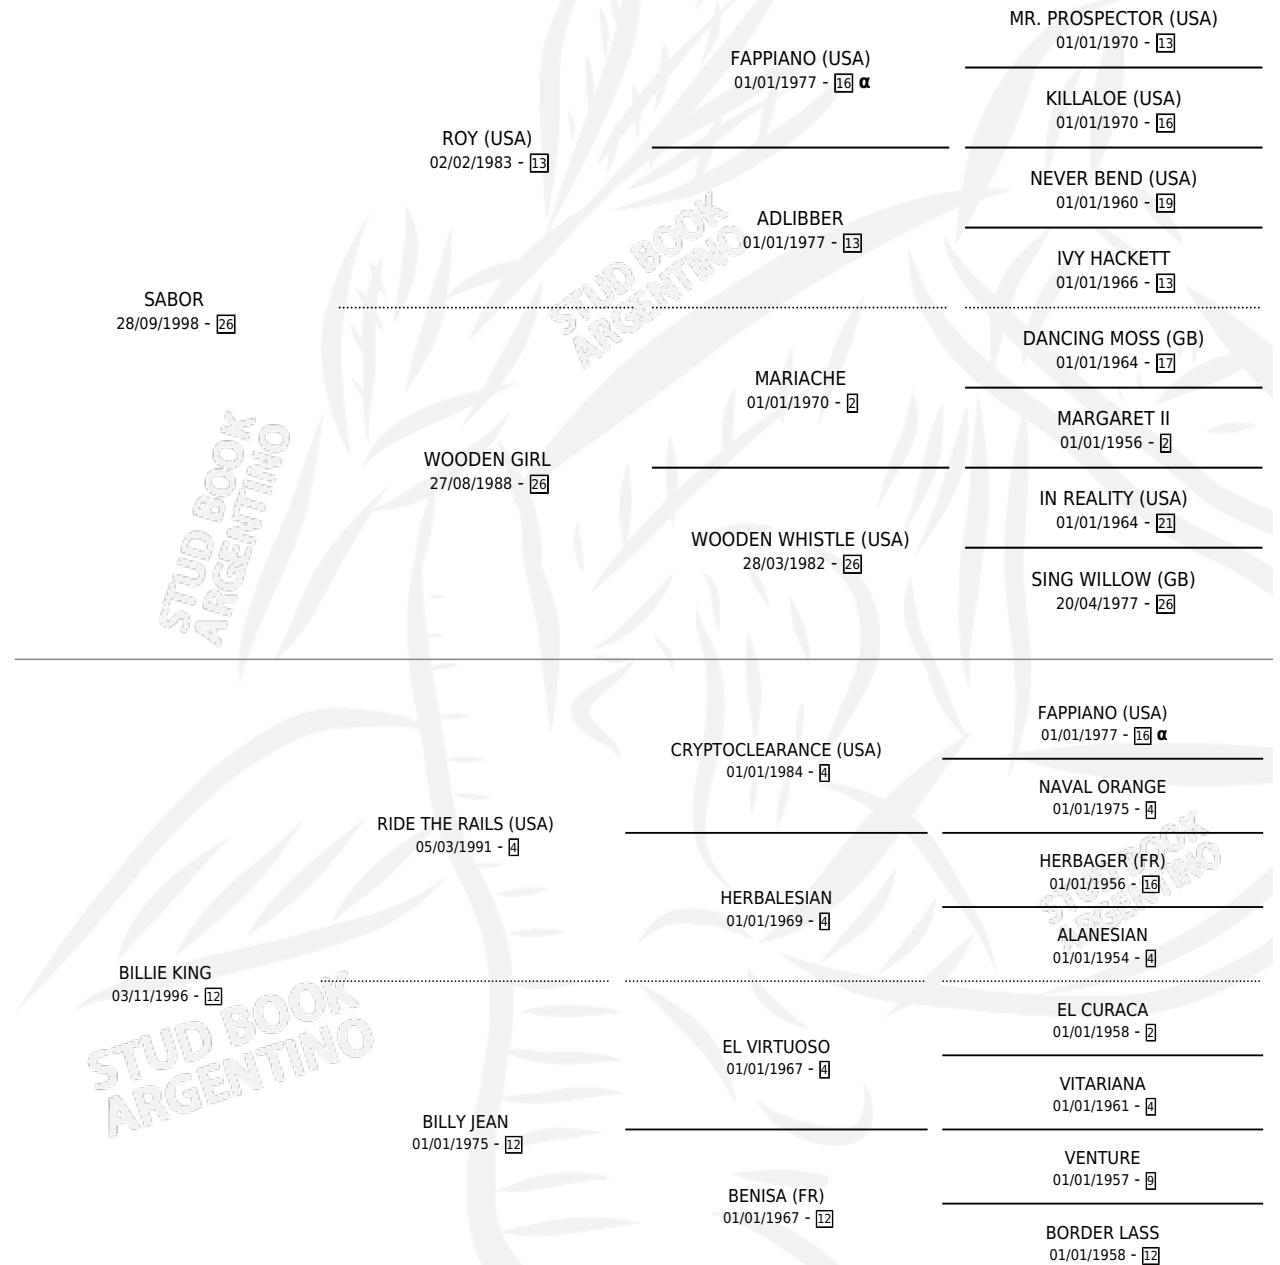

SABORA

por SABOR y BILLIE KING por RIDE THE RAILS (USA)

Argentina · Hembra · Zaino · SP · 10/08/2009
Familia 12-e · Volumen 40

ESTADO

TIPIFICACIÓN SANGUÍNEA	X
TIPIFICACIÓN POR ADN	X
PASAPORTE	X
IDENTIFICACIÓN POR MICROCHIP	X
REPRODUCTOR	X

Lugar de nacimiento: Luna Negra

Criador: Luna Negra

PEDIGREE

INBREEDING : α

SABORA

Datos oficiales del Stud Book Argentino

Documento generado el 06/05/2026

studbook.org.ar