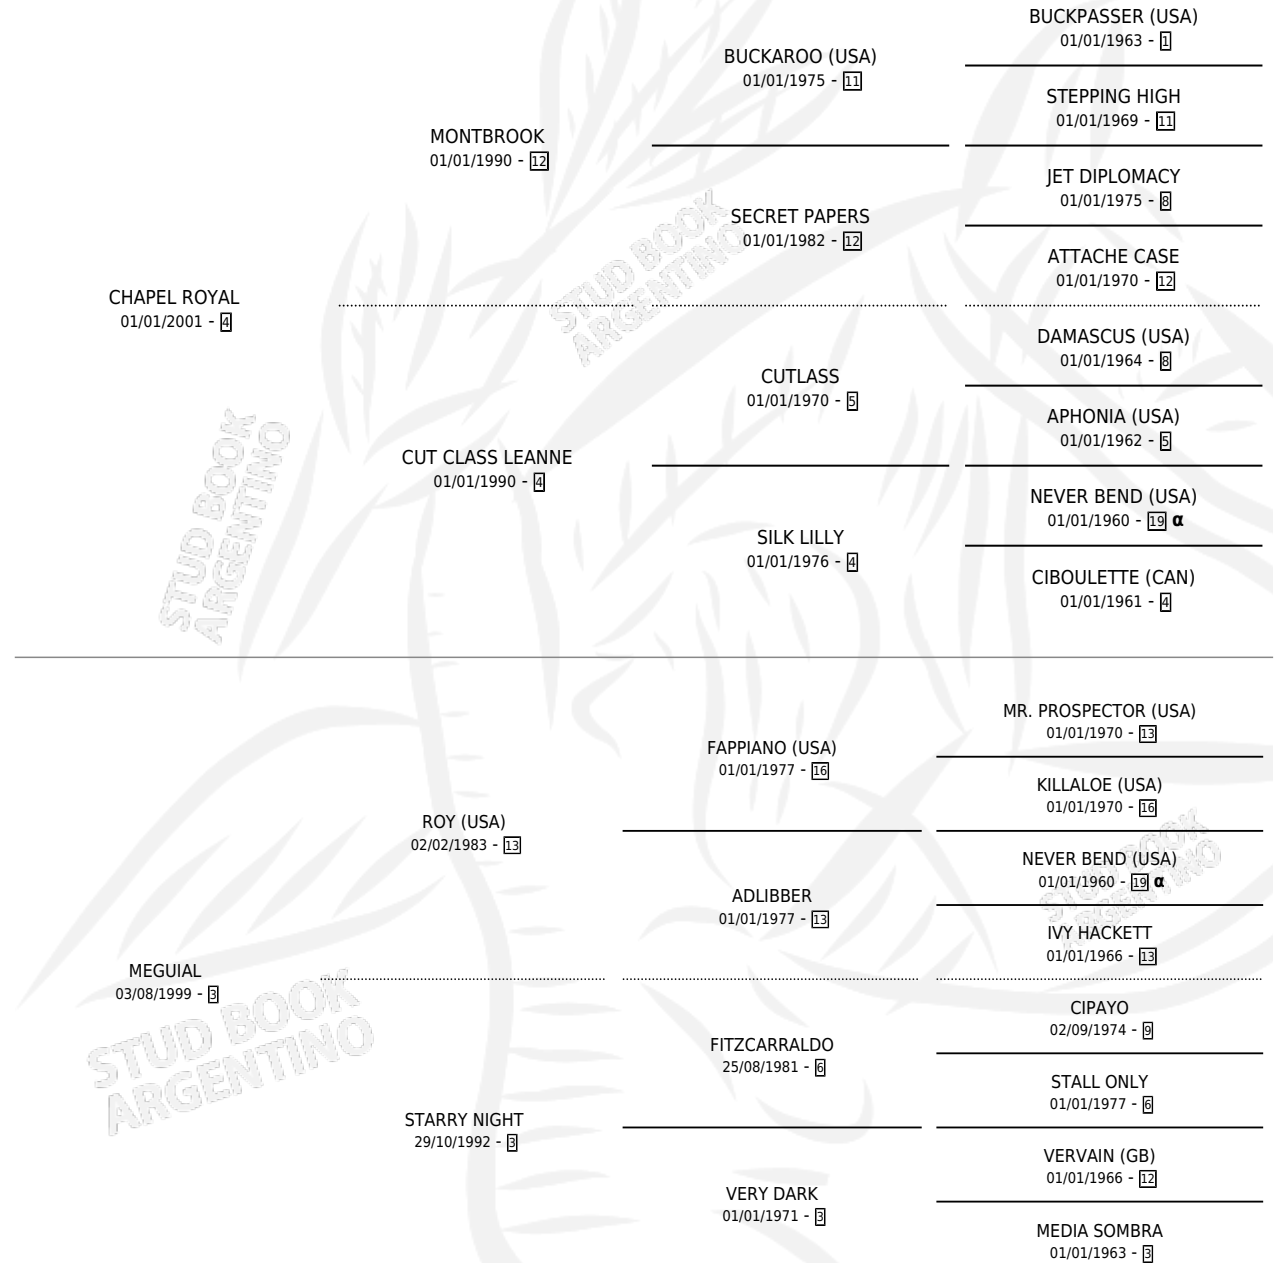

I WANT GLORY

por CHAPEL ROYAL y MEGUIAL por ROY (USA)

Argentina · Macho · Zaino · SP · 02/08/2009
Familia 3-n · Volumen 40

ESTADO

TIPIFICACIÓN SANGUÍNEA	X
TIPIFICACIÓN POR ADN	✓
PASAPORTE	✓
IDENTIFICACIÓN POR MICROCHIP	✓
REPRODUCTOR	X

Lugar de nacimiento: Comalal

Criador: Garat Juan Martin

PEDIGREE

INBREEDING : α

~

CAMPAÑA

Solo carreras oficiales de Argentina

POR EDAD